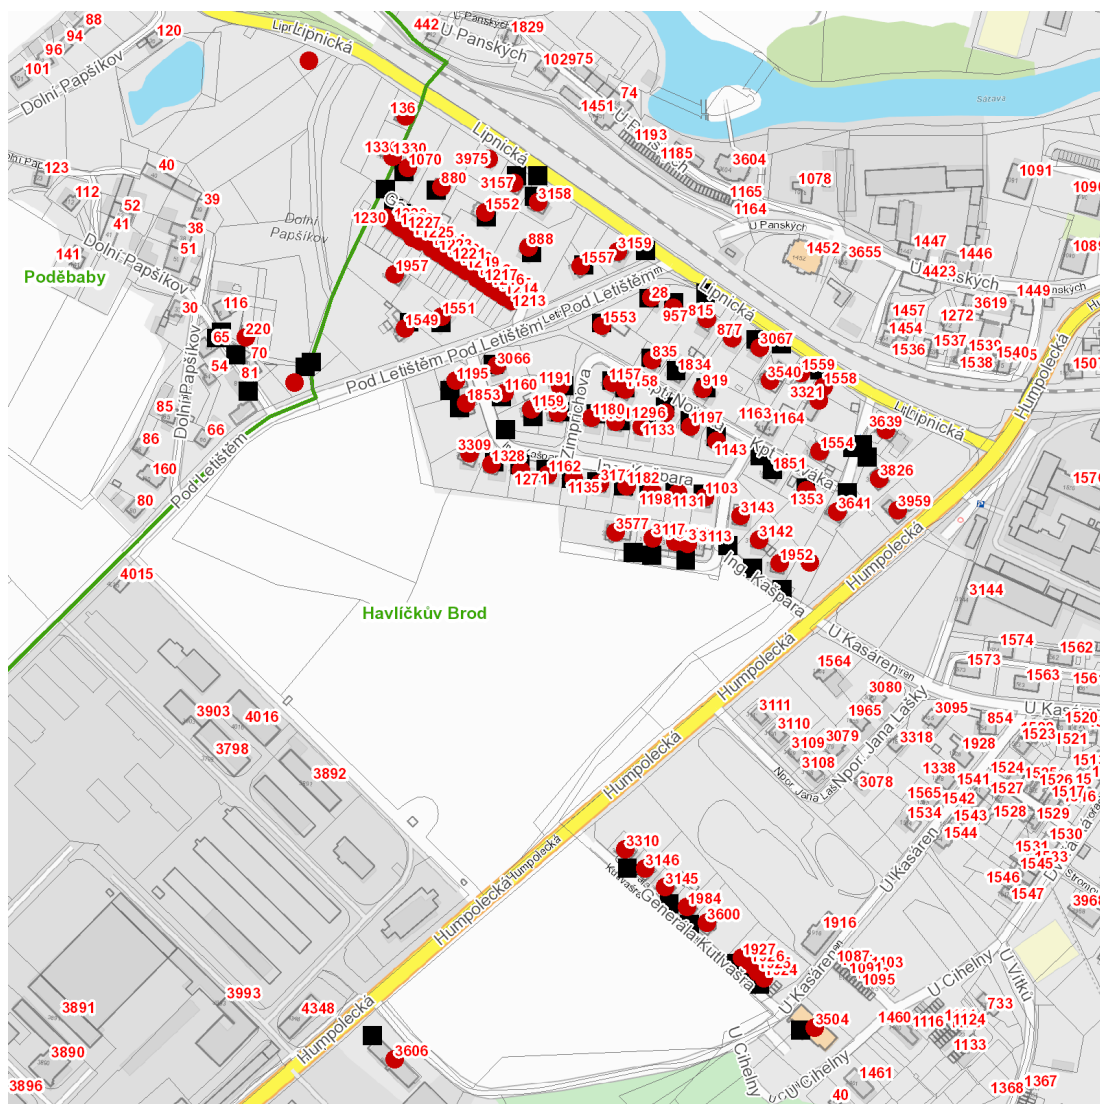

dne **19. 8. 2025** od **8:00** do **12:00** hodin

Plánovaná odstávka zahrnuje tyto lokality:**Havlíčkův Brod (okres Havlíčkův Brod)**část obce **Havlíčkův Brod****Gagarinova: č. p. 1213-1230, 1552, 1957****Generála Kutlivašra: č. p. 1924, 1925, 1926, 1927, 1984, 3145, 3146, 3310, 3600****Humpolecká: č. p. 3606****Ing. Kašpara: č. p. 1103, 1131, 1133, 1135, 1143, 1159, 1160, 1161, 1162, 1182, 1193, 1198, 1271, 1328, 1853, 1952, 3066, 3114, 3115, 3117, 3142, 3143, 3179, 3309, 3577****Kpt. Nováka: č. p. 835, 919, 1157, 1158, 1197, 1296, 1353, 1554, 3639, 3641, 3826, 3959****Lipnická: č. p. 815, 877, 880, 888, 957, 1070, 1195, 1330, 1558, 1559, 3067, 3157, 3158, 3159, 3321, 3540, 3975****Pod Letištěm: č. p. 1549, 1551, 1553, 1557; č. ev. 28****U Kasáren: č. p. 3504****Zimprichova: č. p. 1180, 1191**část obce **Poděbaby****Dolní Papšíkov: č. p. 136, 220**kat. území **Poděbaby** (kód **723479**): **parcelní č. 122/23, 146/14**kat. území **Havlíčkův Brod** (kód **637823**): **parcelní č. 2664/1**

dne 19. 8. 2025 od 8:00 do 12:00 hodin**Orientační mapový podklad odstávkou dotčených lokalit****VYSVĚTLIVKY**

- – adresy dotčené odstávkou elektřiny
- – místa připojení k elektrické síti dotčená odstávkou

INFORMACE ZASLÁNA

IDDS: 5uvfbub (Město Havlíčkův Brod)