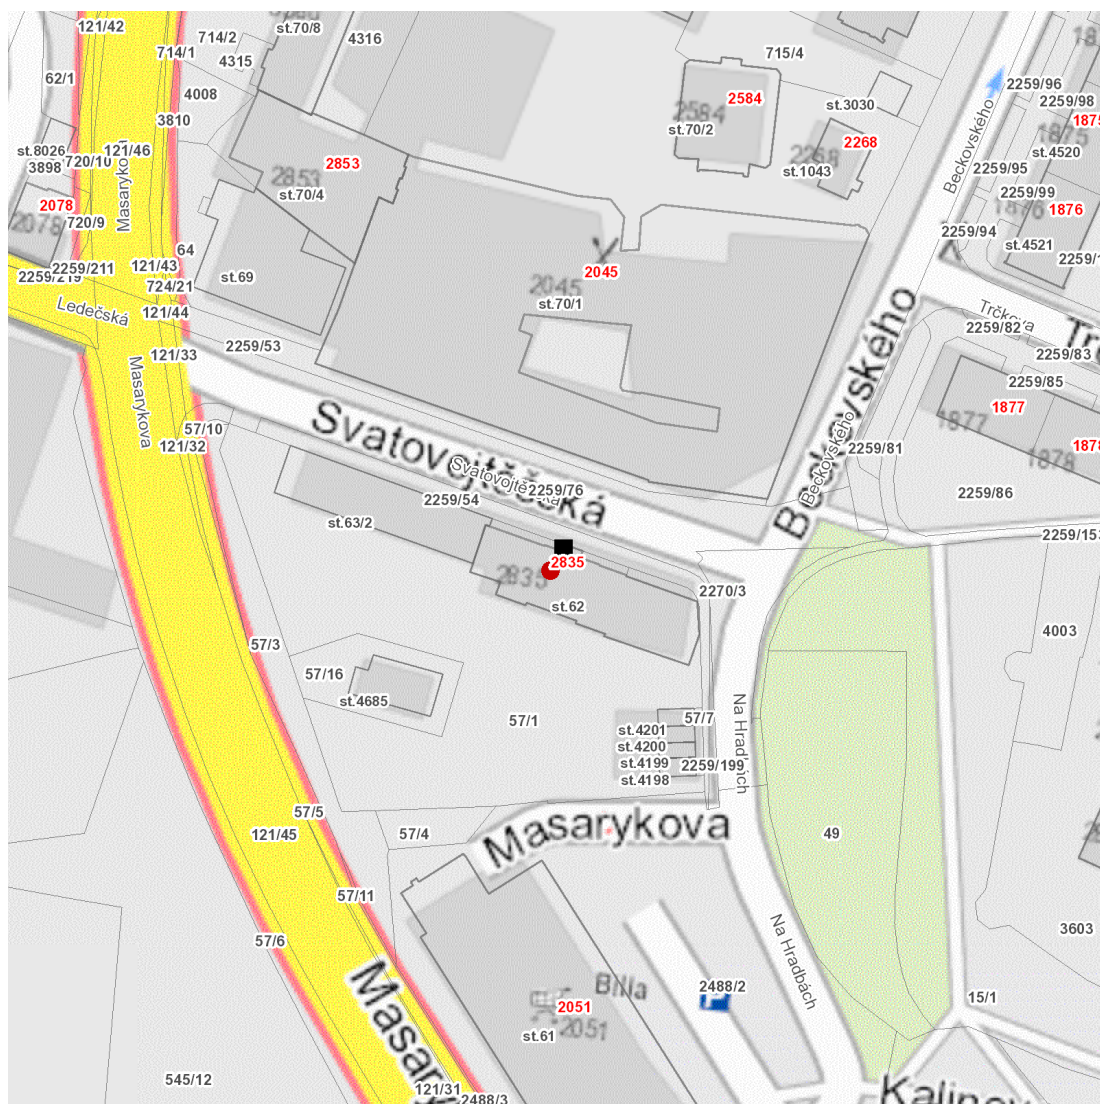

dne **16. 5. 2024** od **7:30** do **14:30** hodin

Plánovaná odstávka zahrnuje tyto lokality:**Havlíčkův Brod (okres Havlíčkův Brod)****Svatovojtěšská: č. p. 2835**

UPOZORNĚNÍ

Dotčené zařízení distribuční soustavy je nutné i v době odstávky považovat za zařízení pod napětím, a proto vás žádáme o dodržení všech zásad bezpečnosti a provedení opatření potřebných k zamezení případných škod na zdraví a majetku. | Provozovatelé výroben elektřiny jsou povinni zajistit přerušeni dodávky elektřiny z výroby do vypnutého úseku distribuční soustavy.

dne **16. 5. 2024** od **7:30** do **14:30** hodin**Orientační mapový podklad odstávkou dotčených lokalit****VYSVĚTLIVKY**

- – adresy dotčené odstávkou elektřiny
- – místa připojení k elektrické síti dotčená odstávkou

INFORMACE ZASLÁNA

IDDS: 5uvfbub (Město Havlíčkův Brod)