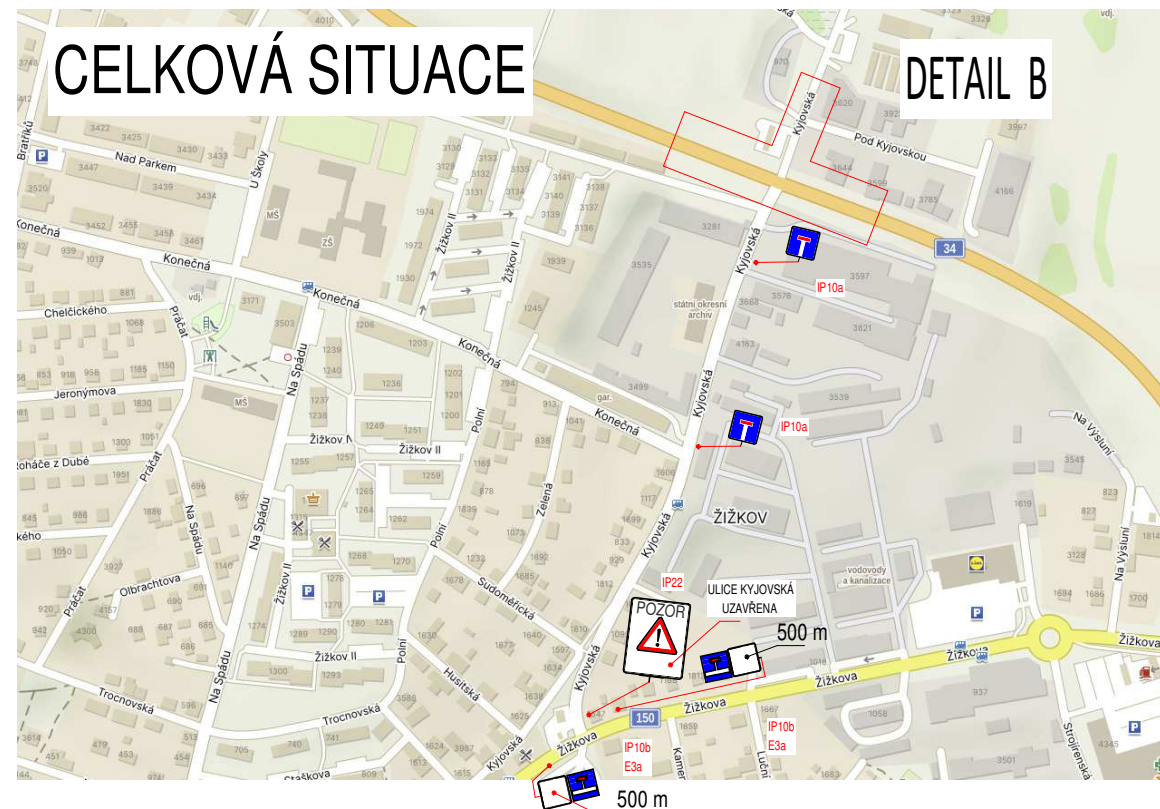

II. ETAPA

ST. ÚPRAVA KŘÍŽOVATKY MK KYJOVSKÁ - I/38

LEGENDA:

-  stávající dopravní značení
-  přechodné dopravní značení