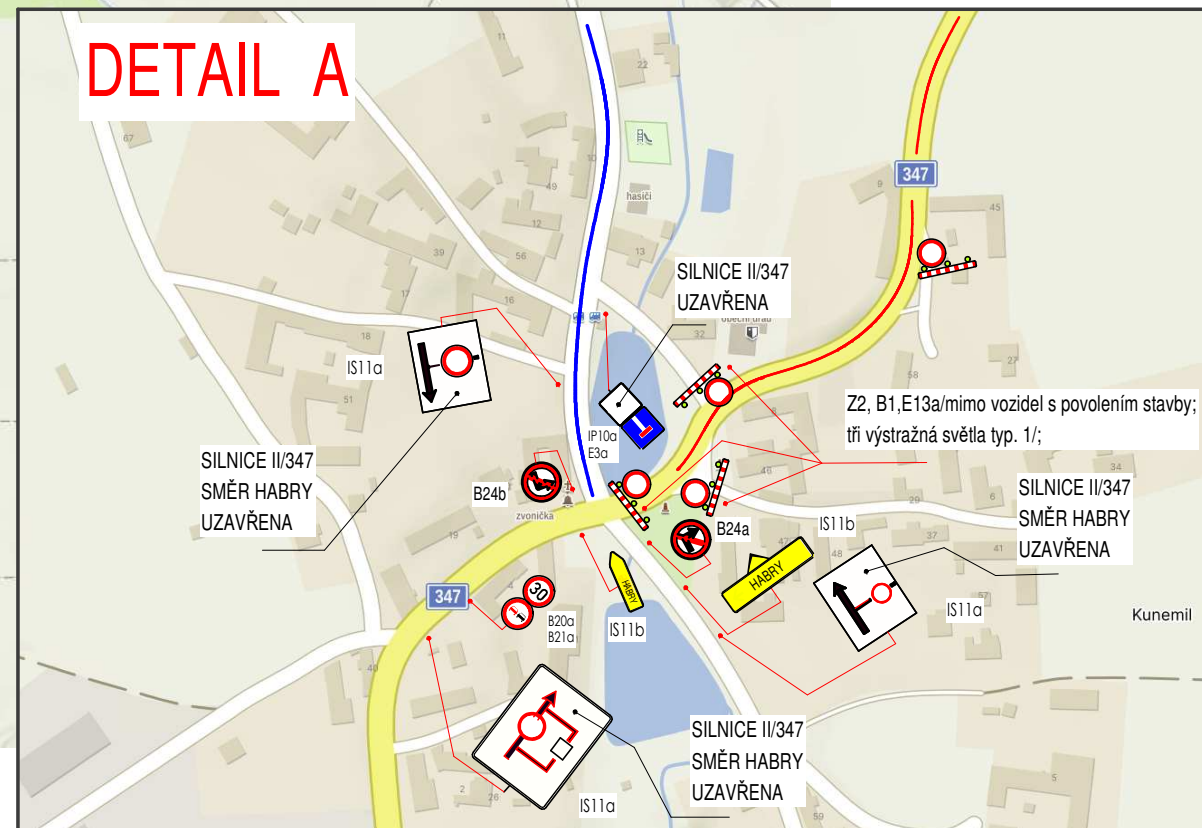

Uzavírka silnice č. II/347 v úseku Kunemil – křiž. Zboží

LEGENDA:

- UZAVÍRKA
- OBJÍŽDKA

DETAIL A

POZNÁMKA:

Trvalé směrové dopravní značení bude upraveno ve směru objížděné trasy.