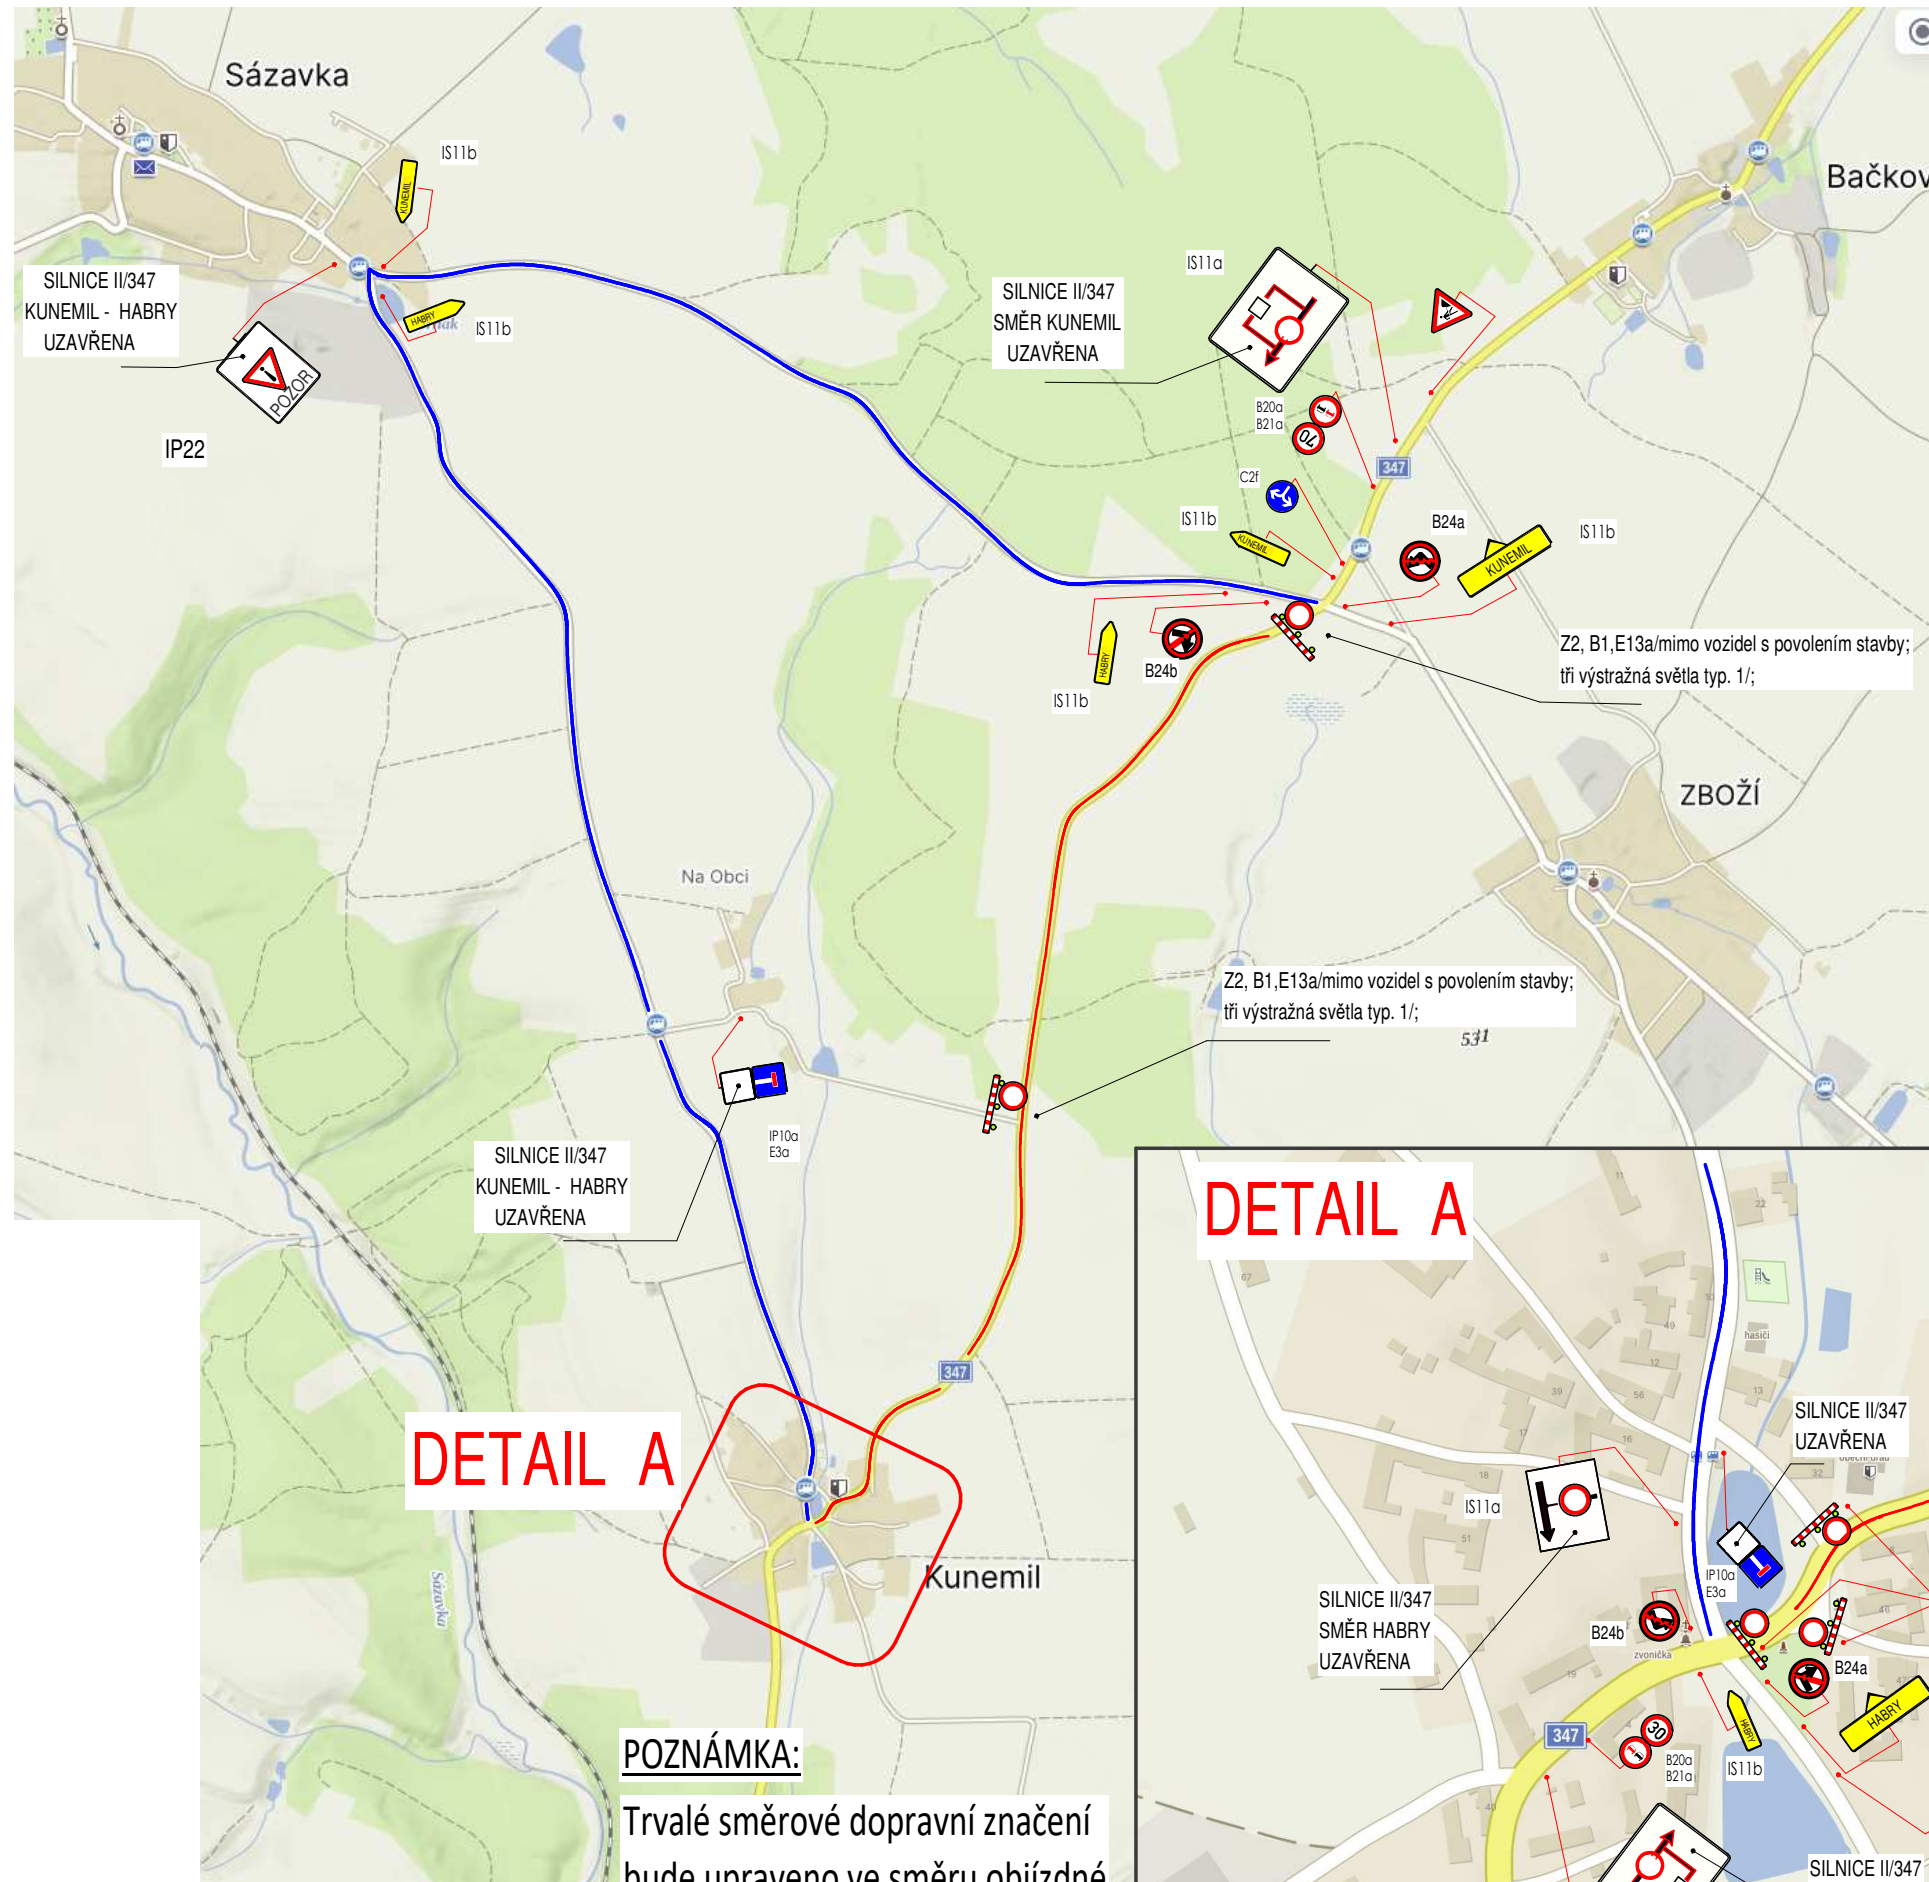

Uzavírka silnice č. II/347 v úseku Kunemil – křiž. Zboží

LEGENDA:

- UZAVÍRKA
- OBJÍŽDKA

DETAIL A

POZNÁMKA:

Trvalé směrové dopravní značení bude upraveno ve směru objížděné trasy.