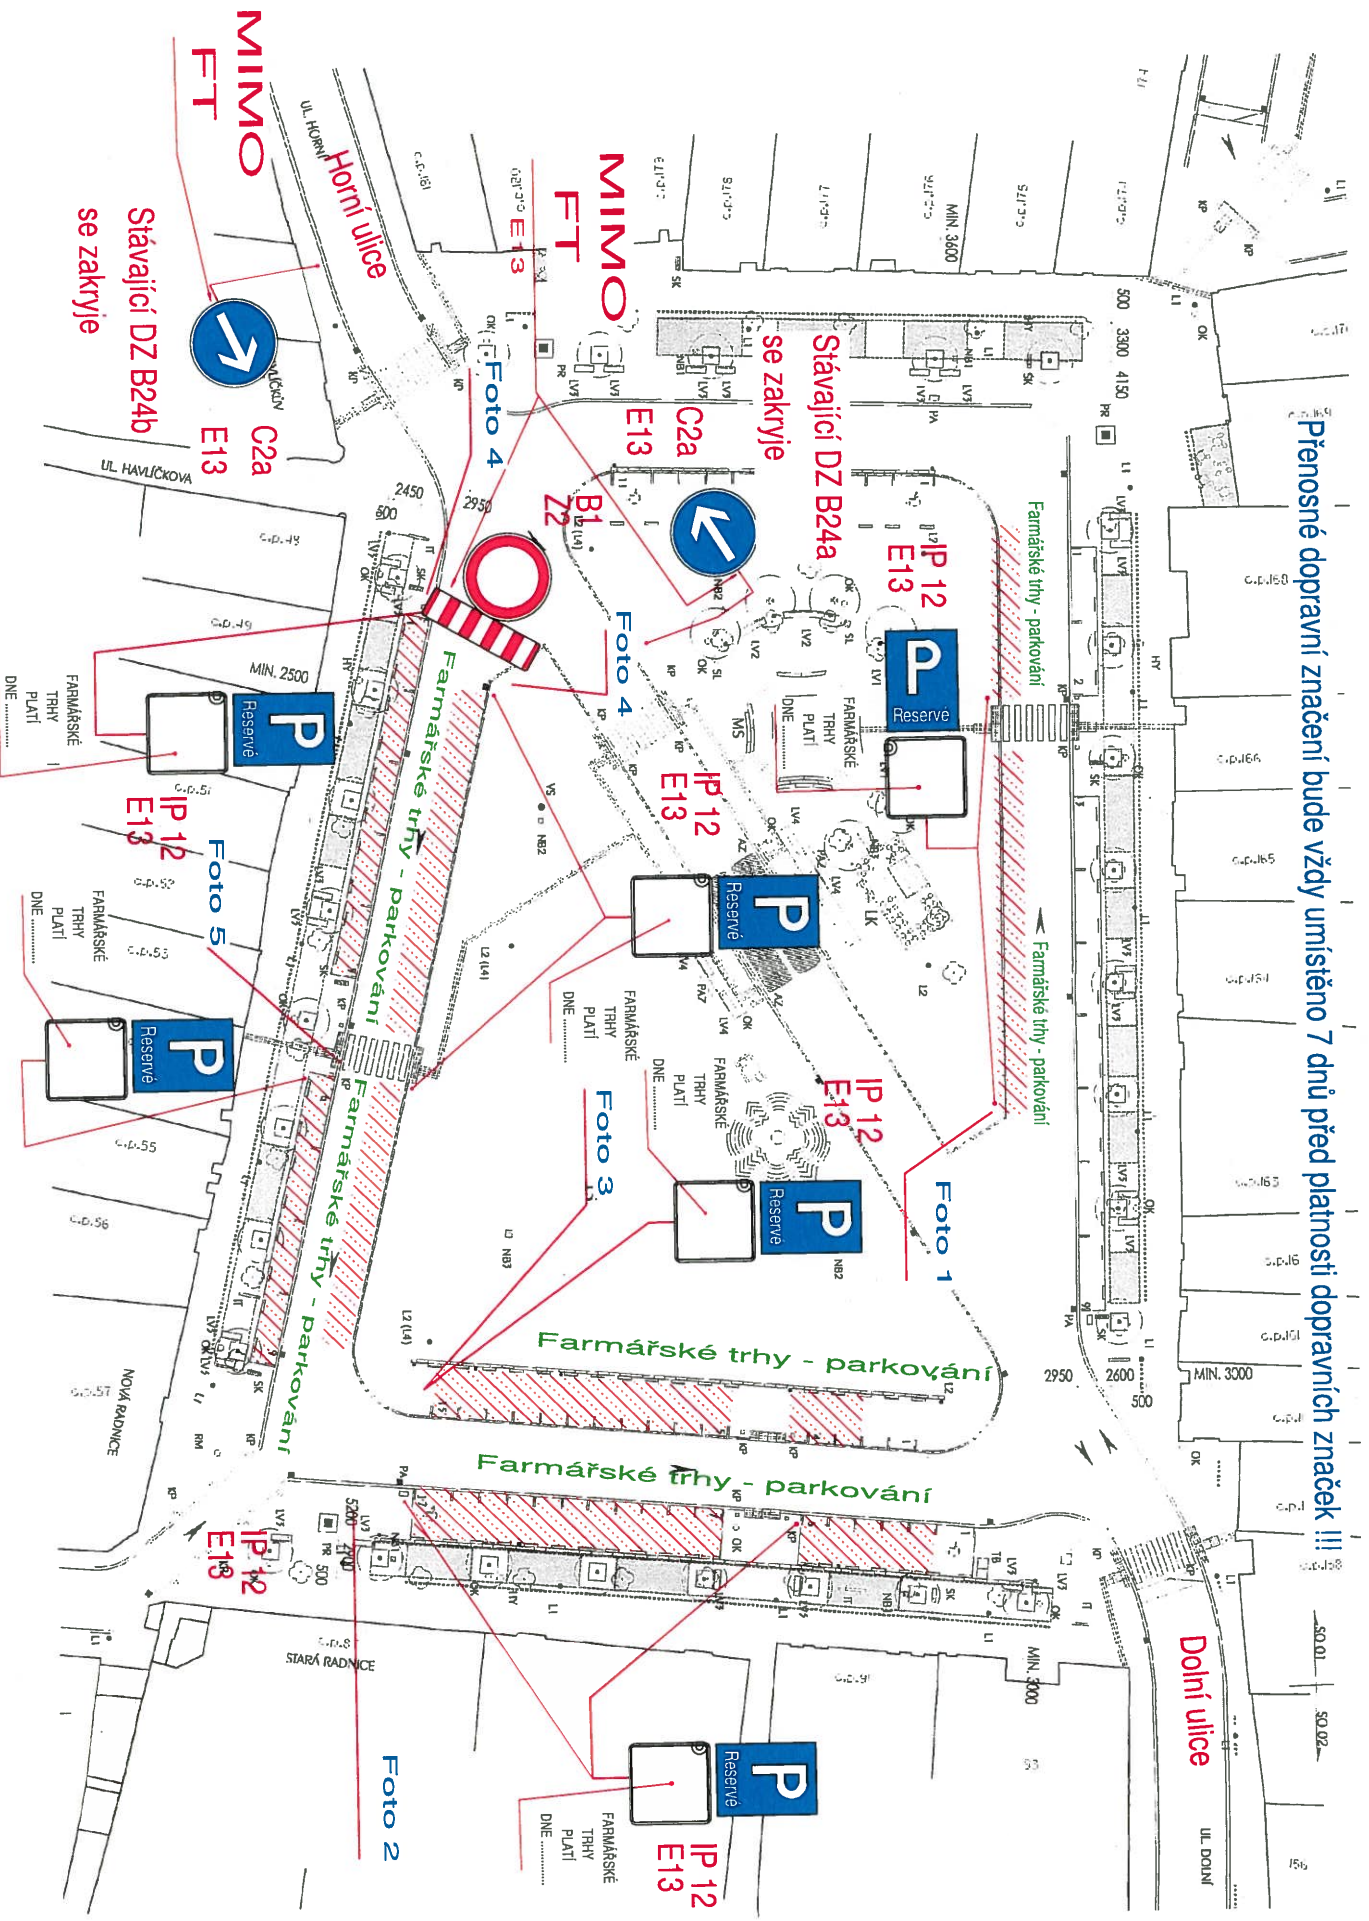

# Koordinační dopravní značení Farmářské trhy Havlíčkův Brod

Přenosné dopravní značení bude vždy umístěno 7 dnů před platností dopravních značek !!!

Dolní ulice

Foto 2

MIMO FT

MIMO FT

Stávající DZ B24b se zakryje

Stávající DZ B24a se zakryje

C2a E13

C2a E13

Reservé P

Reservé P

IP 12 E13

IP 12 E13

Reservé P

# FOTO 4

IP12

E13

FARMÁŘSKÉ

TRHY

PLATÍ

DNE.....