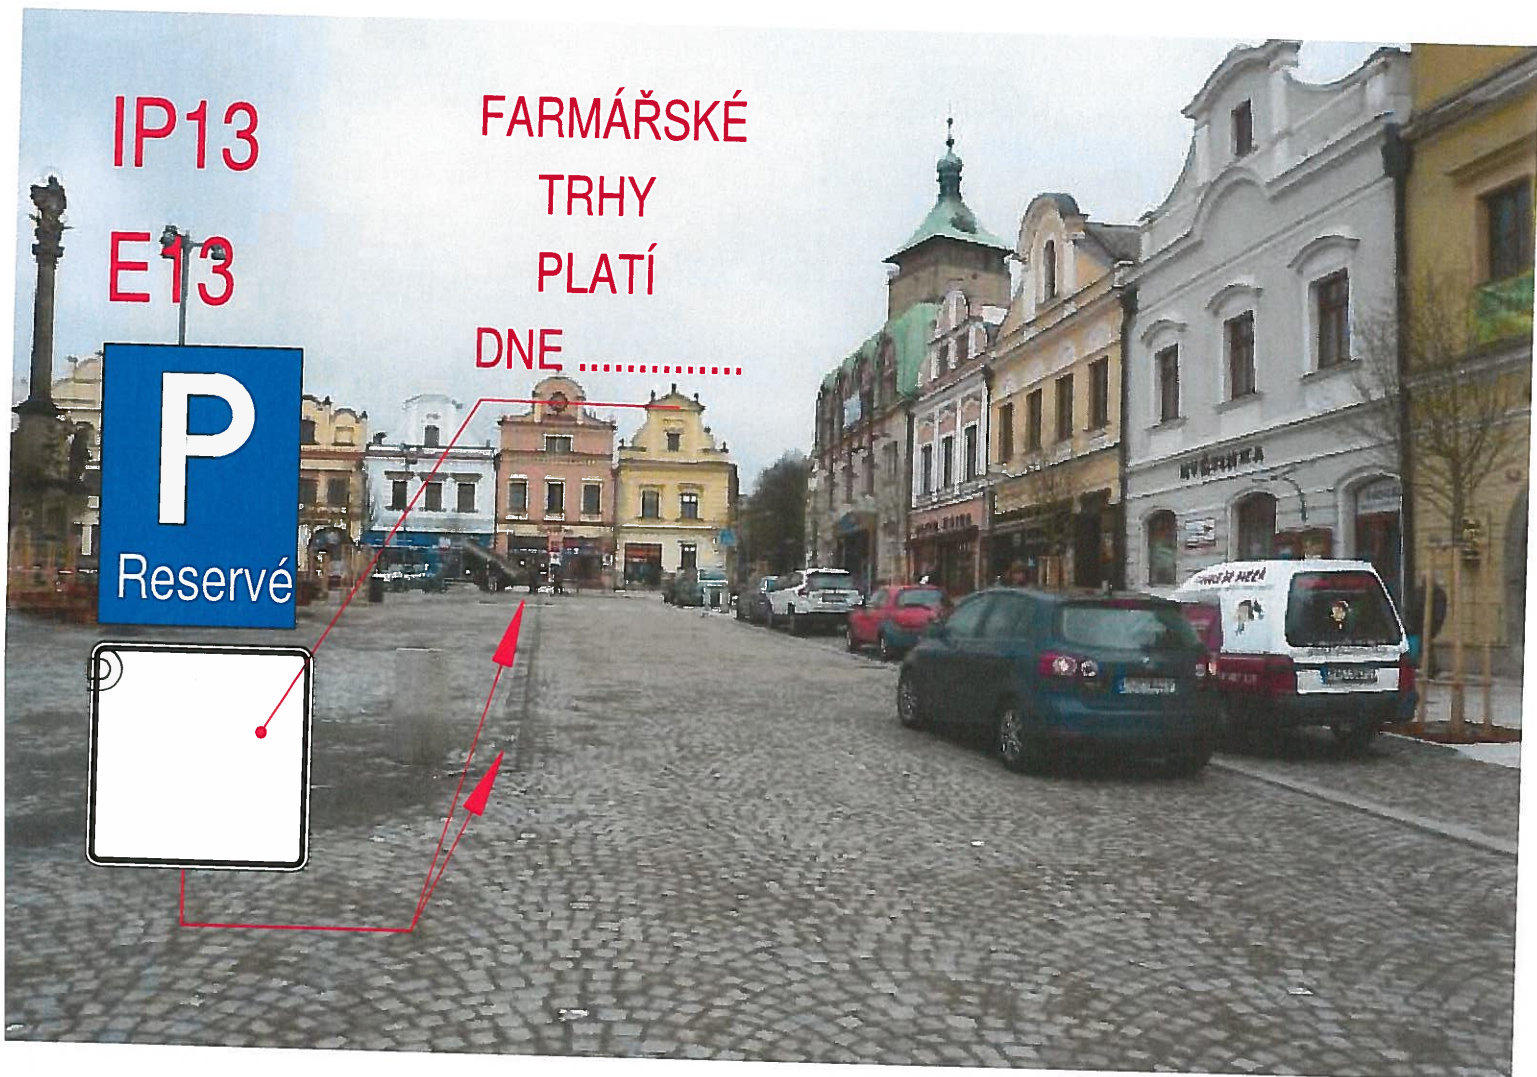

FOTO 1

IP13

E13

FARMÁŘSKÉ
TRHY
PLATÍ
DNE .....