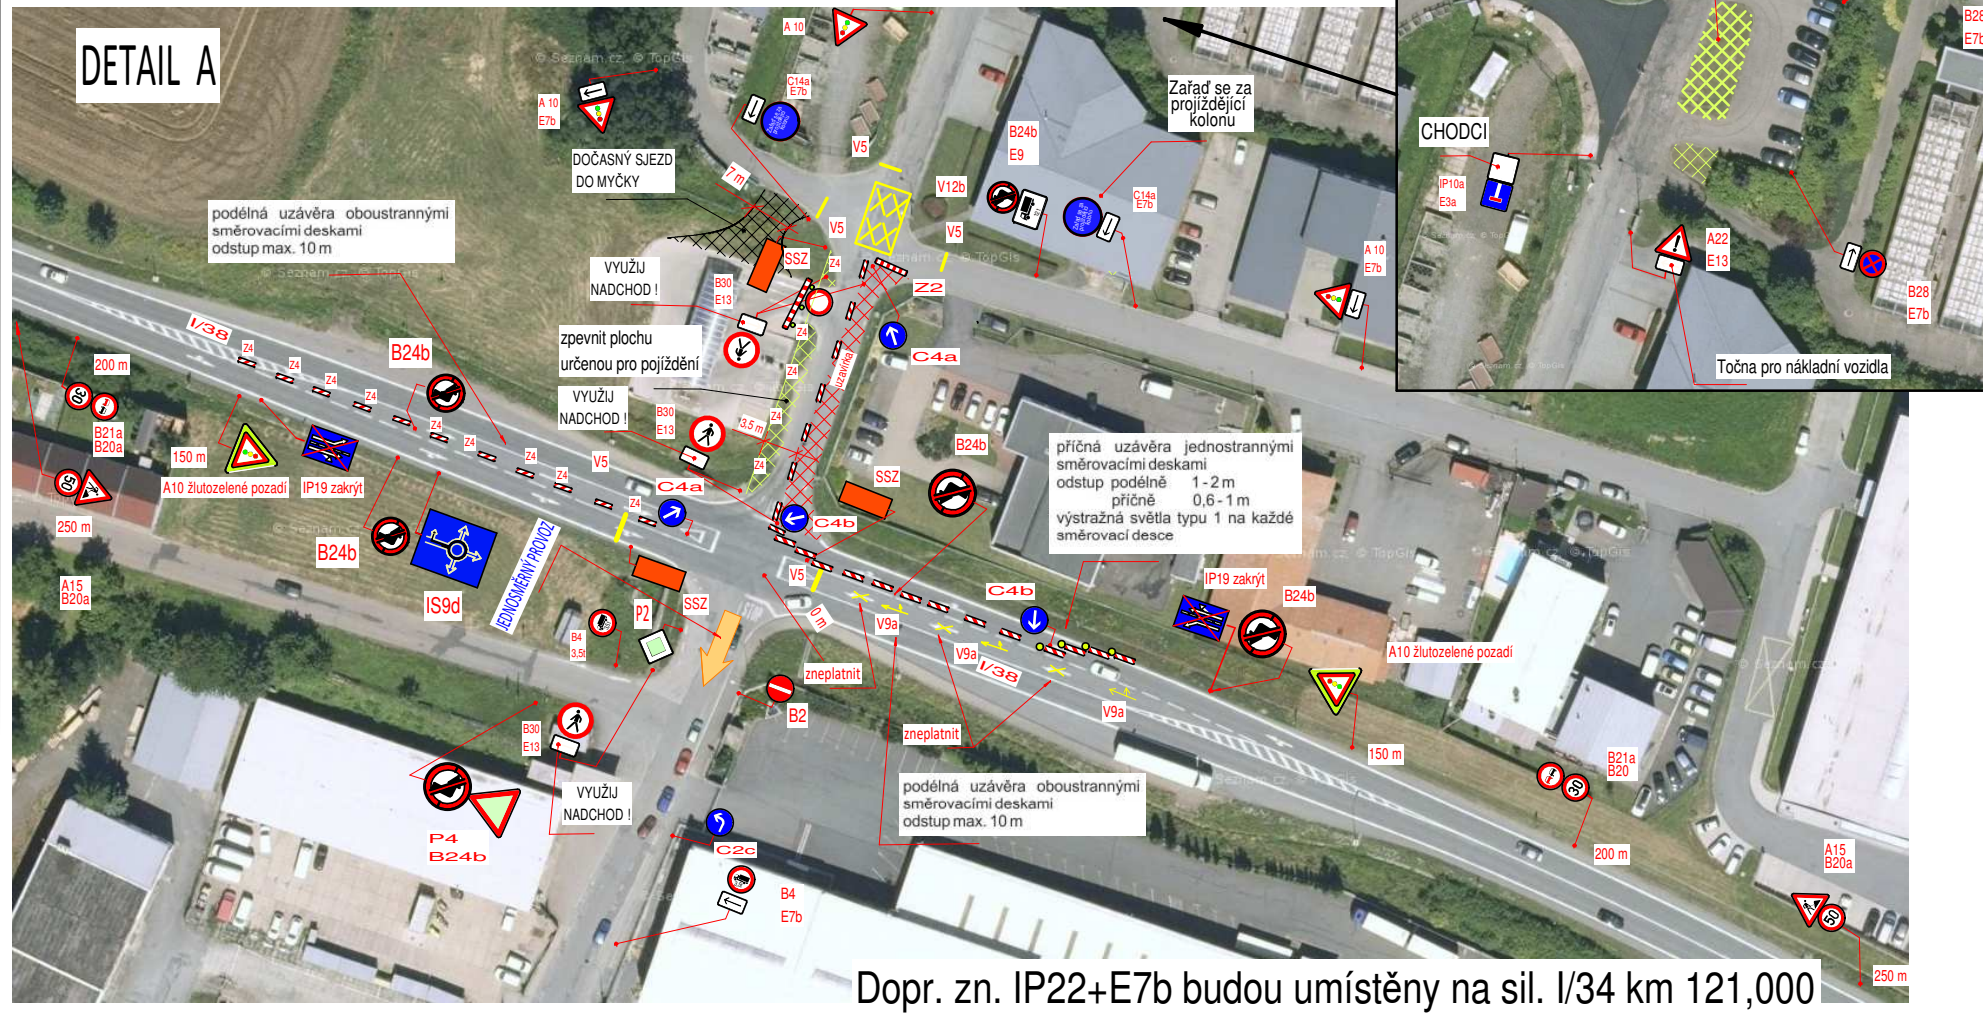

I. ETAPA

ST. ÚPRAVA KŘIŽOVATKY MK KYJOVSKÁ S I/38

CELKOVÁ SITUACE

DETAIL A

LEGENDA: ODBOČENÍ VLEVO DO UL. KYJOVSKÁ Z ULICE U CIHLÁŘE (I/38) ZAKÁZÁNO