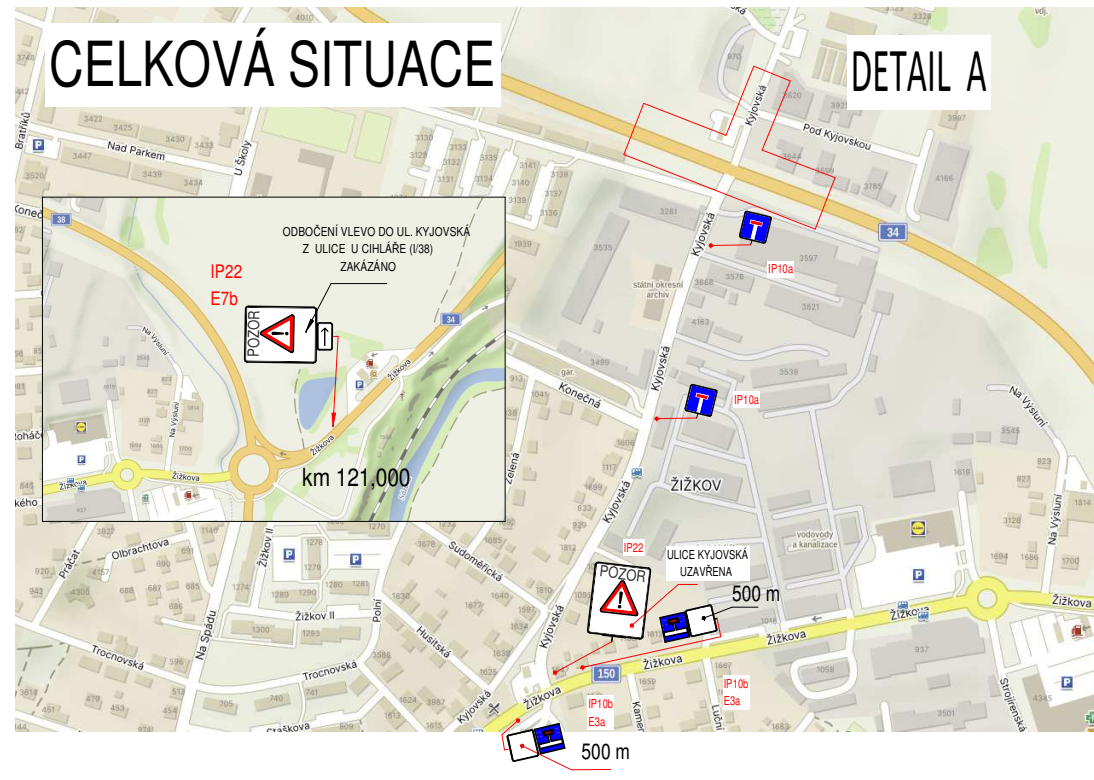

I. ETAPA

ST. ÚPRAVA KŘIŽOVATKY MK KYJOVSKÁ S I/38

CELKOVÁ SITUACE

DETAIL A

LEGENDA: ODBOČENÍ VLEVO DO UL. KYJOVSKÁ Z ULICE U CIHLÁŘE (I/38) ZAKÁZÁNO