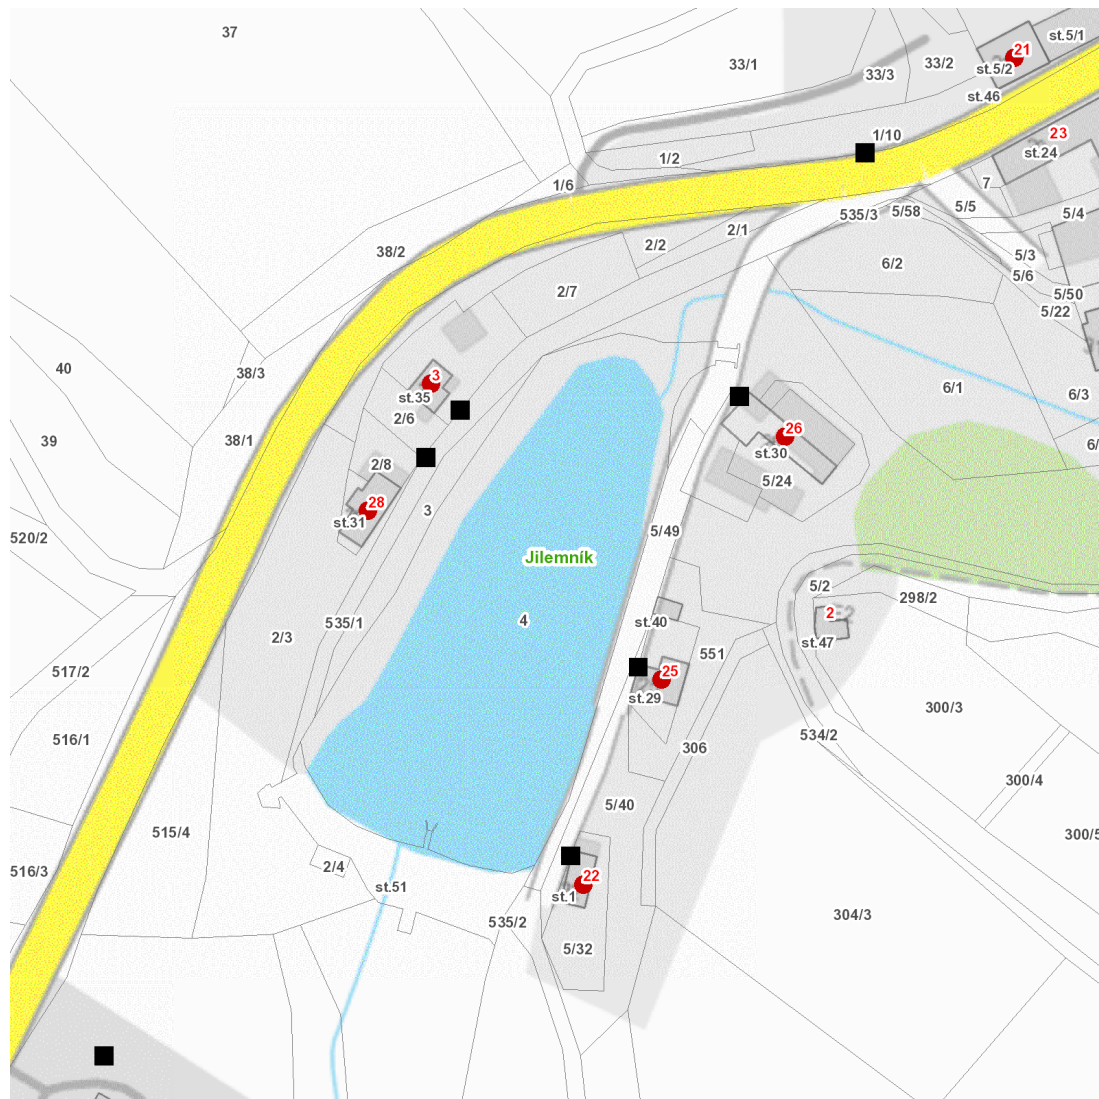

dne **6. 5. 2024** od **11:30** do **15:00** hodin

Plánovaná odstávka zahrnuje tyto lokality:**Havlíčkův Brod (okres Havlíčkův Brod)**část obce **Jilemník**

č. p. 3, 21, 22, 25, 26, 28

UPOZORNĚNÍ

Dotčené zařízení distribuční soustavy je nutné i v době odstávky považovat za zařízení pod napětím, a proto vás žádáme o dodržení všech zásad bezpečnosti a provedení opatření potřebných k zamezení případných škod na zdraví a majetku. | Provozovatelé výroben elektřiny jsou povinni zajistit přerušení dodávky elektřiny z výroby do vypnutého úseku distribuční soustavy.

dne 6. 5. 2024 od 11:30 do 15:00 hodin**Orientační mapový podklad odstávkou dotčených lokalit****VYSVĚTLIVKY**

- – adresy dotčené odstávkou elektřiny
- – místa připojení k elektrické síti dotčená odstávkou

INFORMACE ZASLÁNA

IDDS: 5uvbfub (Město Havlíčkův Brod)