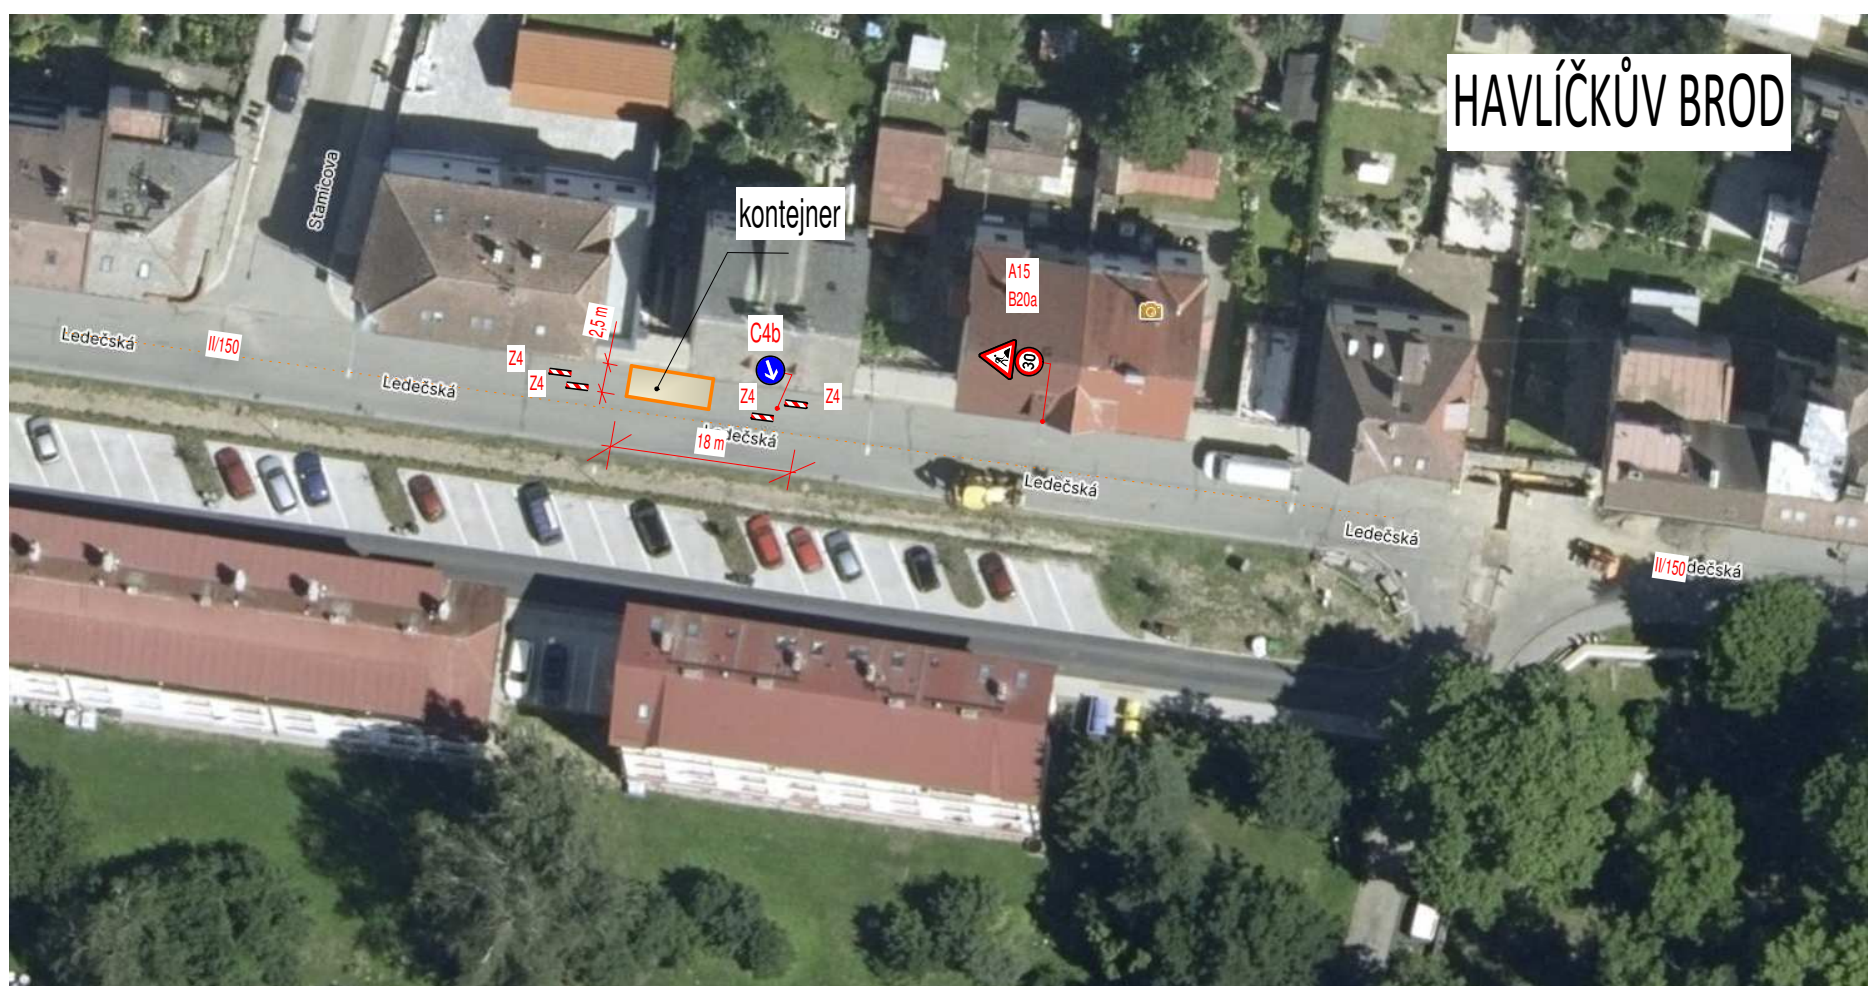

Umístění kontejneru na stavební opad u č.p. 2524 ul. Ledečská

Termín: od 15.4.2024 do 26.4.2024 od 6:00 h do 16:00 h

CELKOVÁ SITUACE

místo pro umístění kontejneru