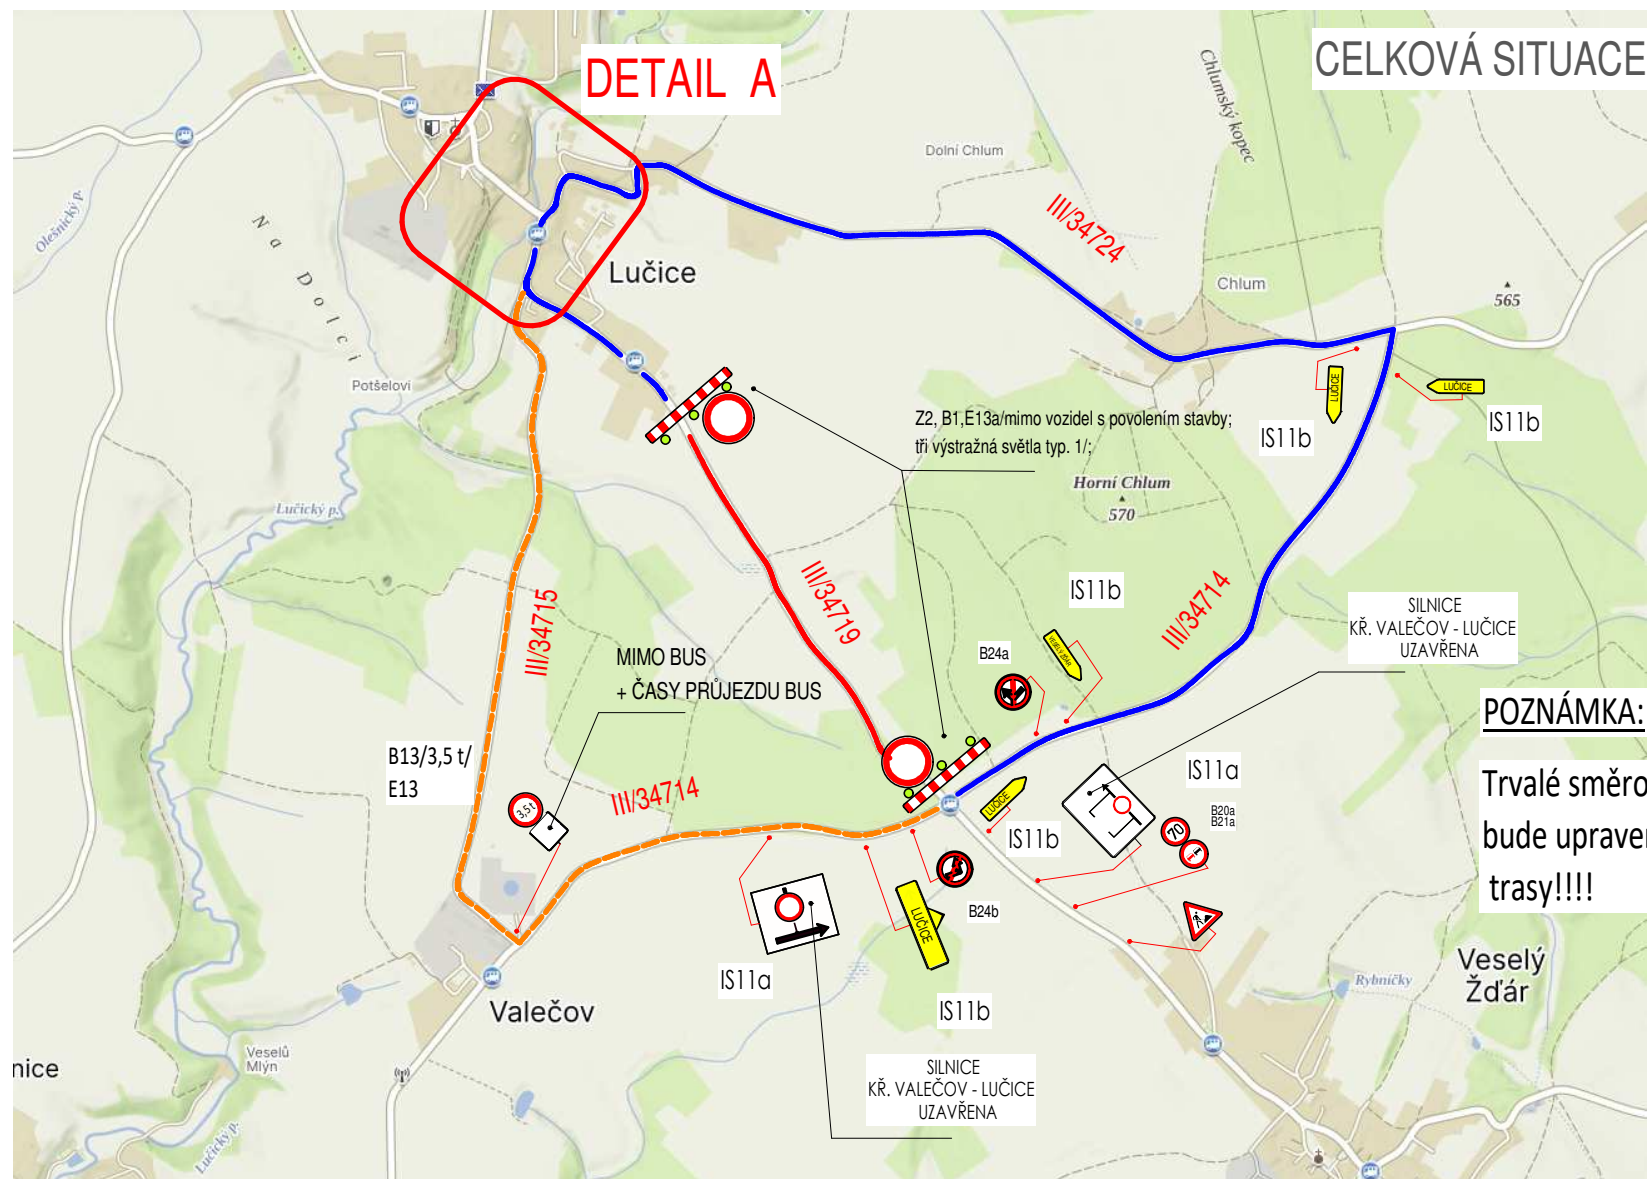

Uzavírka silnice č. III/34719 v úseku kř. Valečov – Lučice

- LEGENDA:**
- UZAVÍRKA
 - OBJÍŽDKA
 - - - BUS