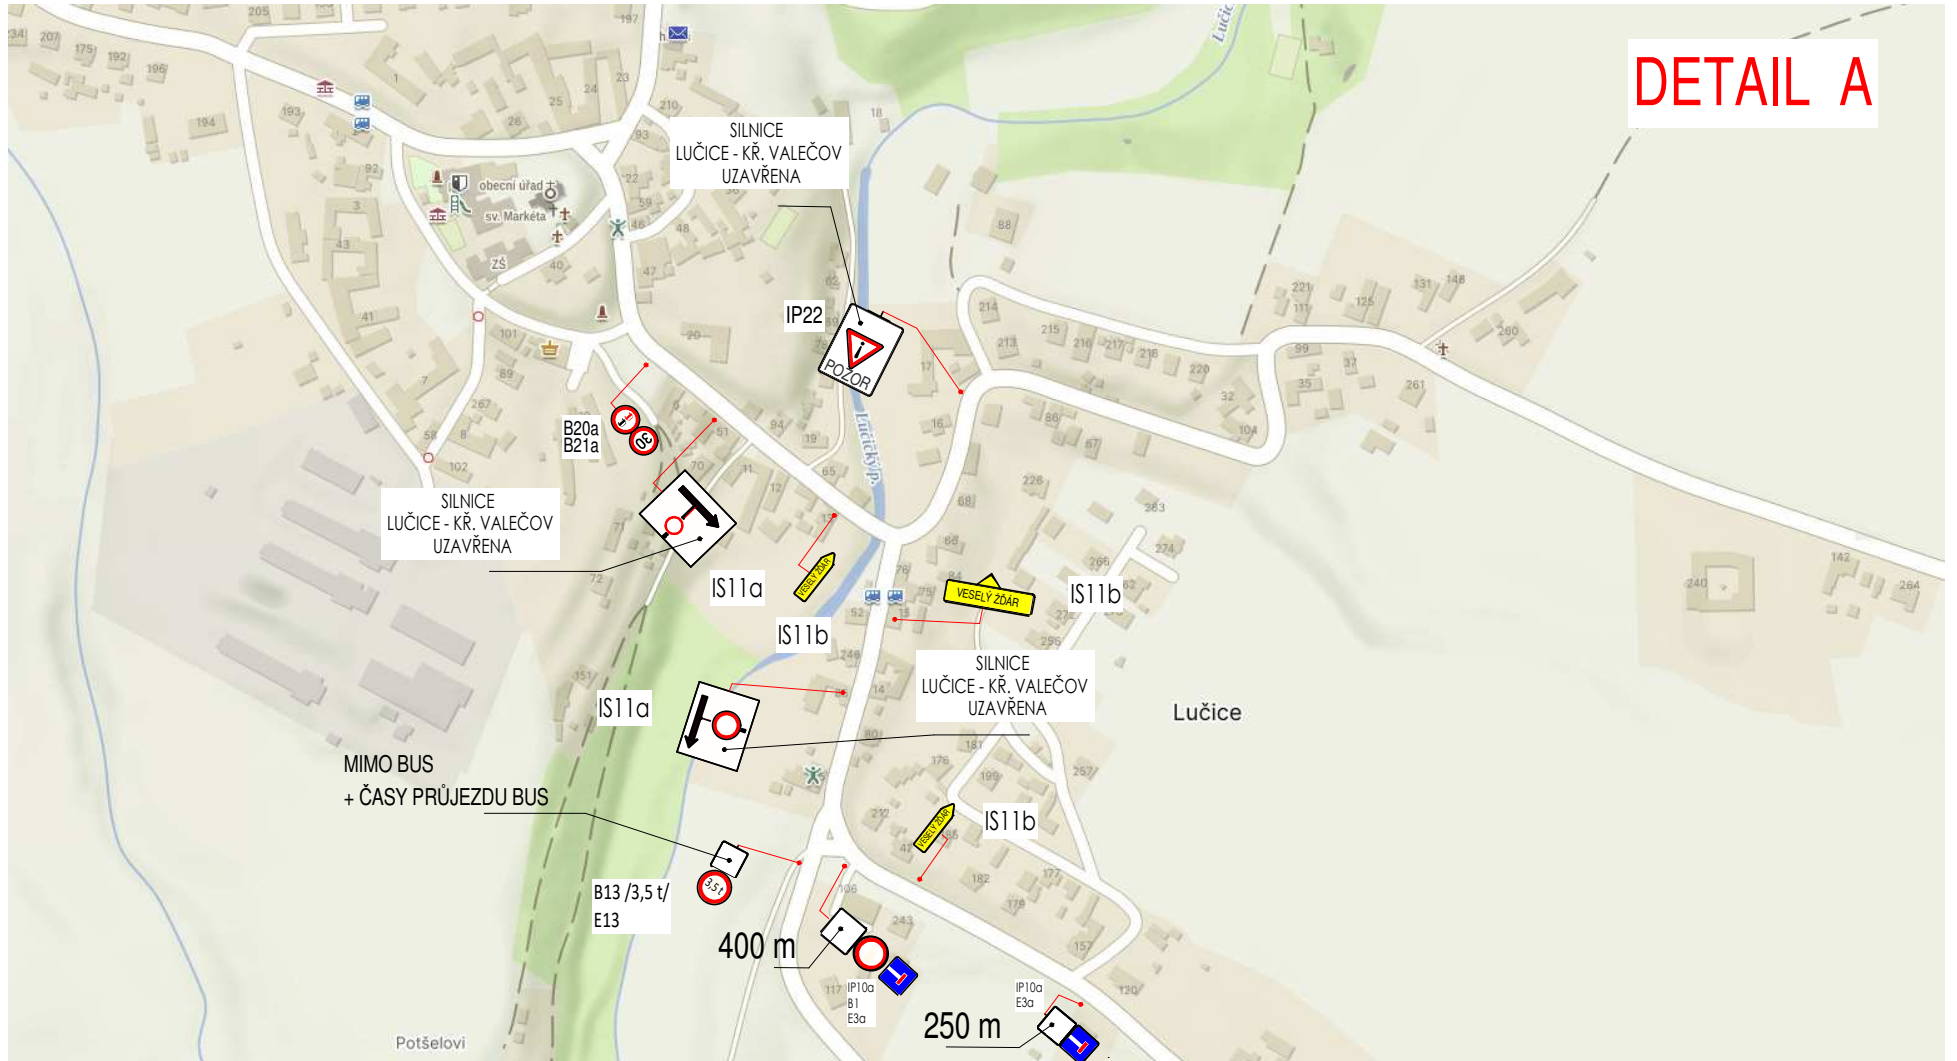

Uzavírka silnice č. III/34719 v úseku kř. Valečov – Lučice

- LEGENDA:**
- UZAVÍRKA
 - OBJÍŽDKA
 - - - BUS