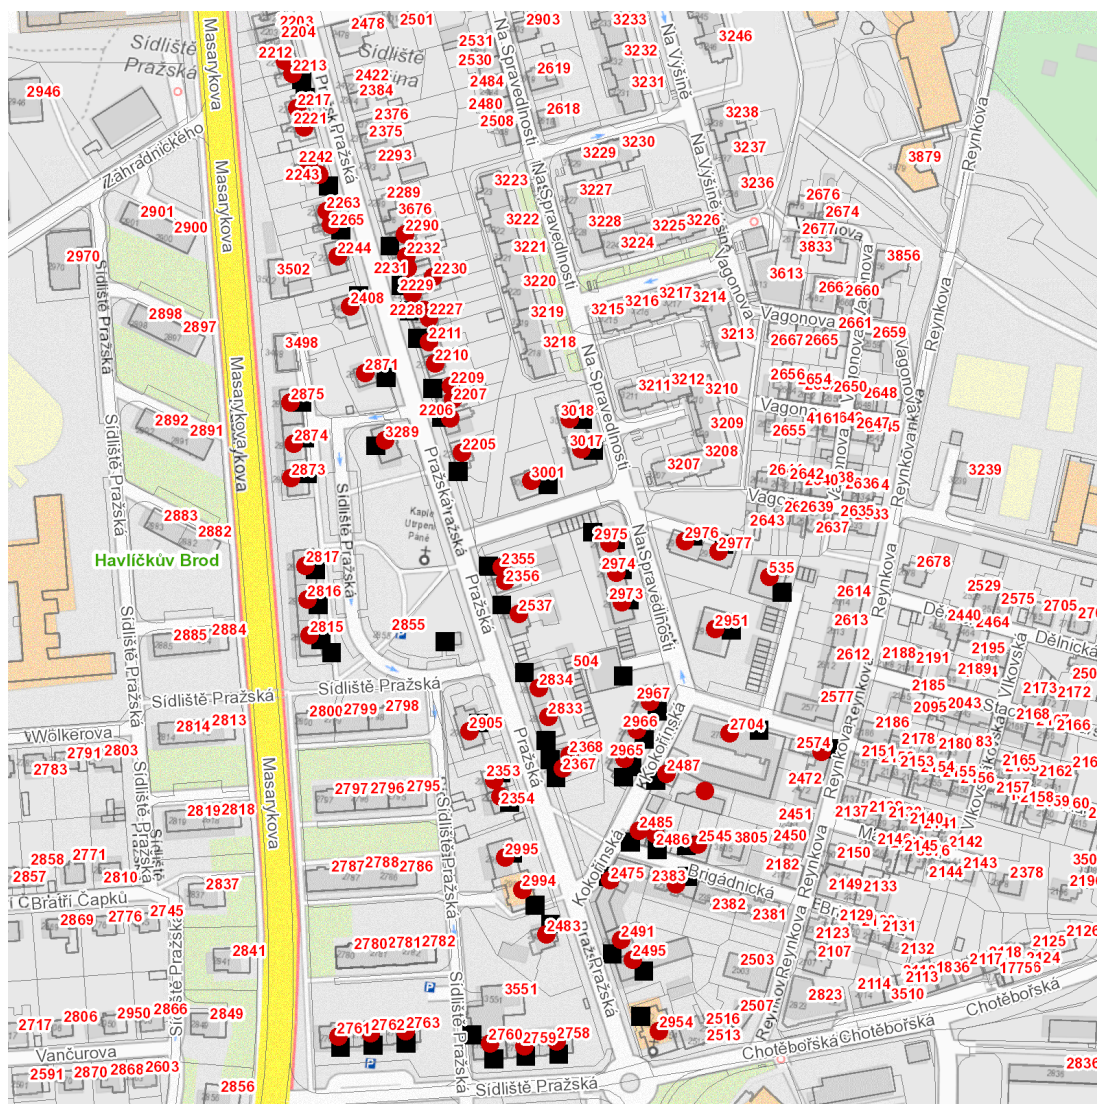

dne **2. 4. 2024** od **7:30** do **18:30** hodin

Plánovaná odstávka zahrnuje tyto lokality:**Havlíčkův Brod (okres Havlíčkův Brod)**

č. ev. 535

Brigádnická: č. p. 2383, 2486, 2545**Kokořínská: č. p.** 2475, 2485, 2487, 2574, 2704, 2951, 2965, 2966, 2967**Na Spravedlnosti: č. p.** 2973-2977, 3001, 3017, 3018**Pražská: č. p.** 2205, 2206, 2207, 2209-2213, 2217, 2221, 2227-2232, 2242, 2243, 2244, 2263, 2265, 2290, 2353, 2354, 2355, 2356, 2367, 2368, 2408, 2483, 2491, 2495, 2537, 2833, 2834, 2871, 2905, 2954, 2994, 2995, 3289**Sídliště Pražská: č. p.** 2758-2763, 2815, 2816, 2817, 2873, 2874, 2875kat. území **Havlíčkův Brod** (kód **637823**): **parcelní č.** 1019/1

dne 2. 4. 2024 od 7:30 do 18:30 hodin

Orientační mapový podklad odstávkou dotčených lokalit
VYSVĚTLIVKY

- – adresy dotčené odstávkou elektřiny
- – místa připojení k elektrické síti dotčená odstávkou

INFORMACE ZASLÁNA

IDDS: 5uvfbub (Město Havlíčkův Brod)