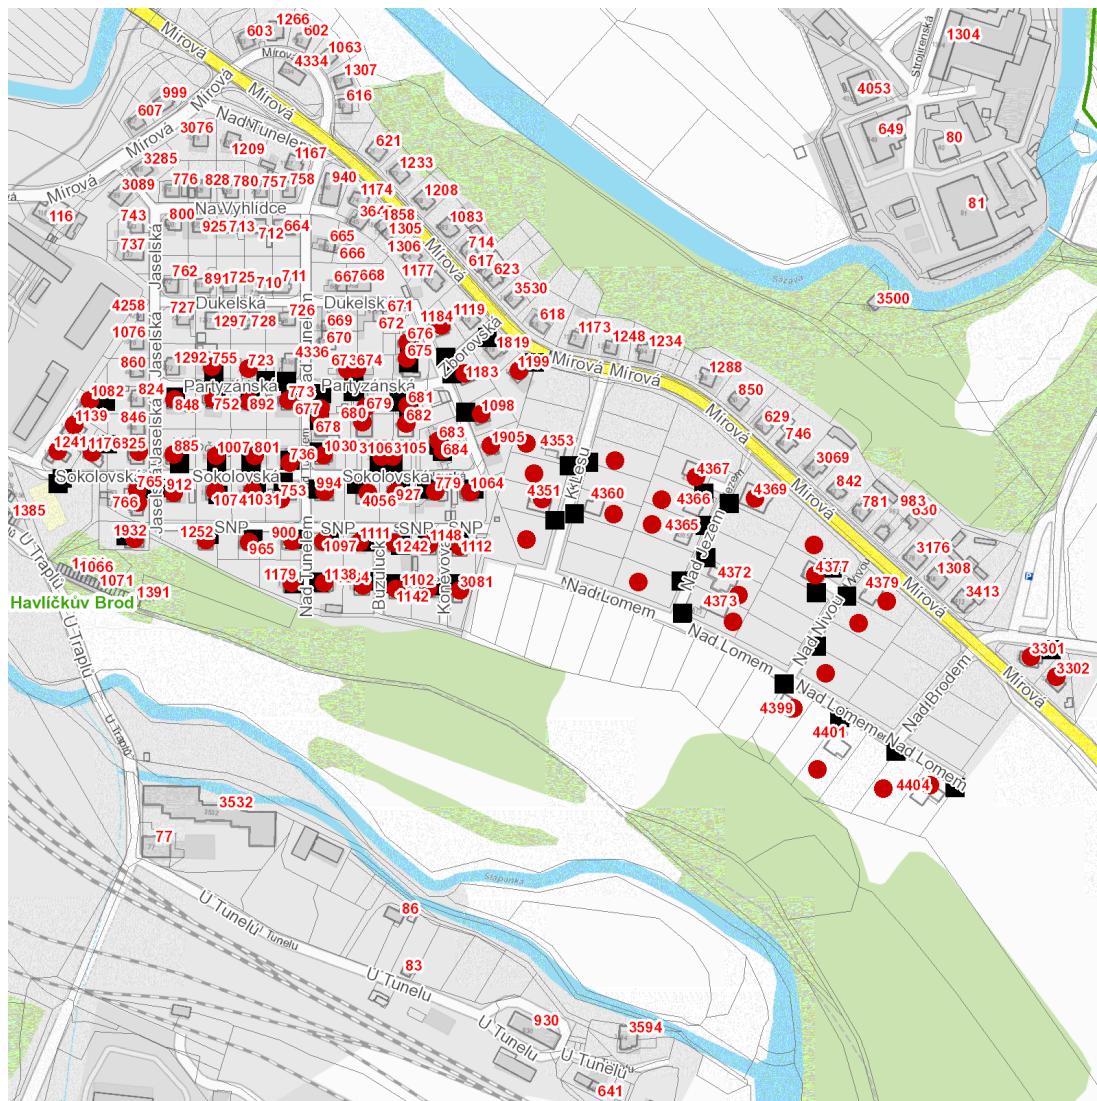

dne **26. 3. 2024** od **7:30** do **11:00** hodin

Plánovaná odstávka zahrnuje tyto lokality:**Havlíčkův Brod (okres Havlíčkův Brod)**

Buzulucká: č. p. 1111, 1142, 1284

Jaselská: č. p. 766, 1932

K Lesu: č. p. 4351

Partyzánská: č. p. 673, 674, 675, 679, 680, 681, 682, 723, 752, 755, 773, 848, 892

SNP: č. p. 900, 965, 1097, 1148, 1242, 1252

Sokolovská: č. p. 683, 684, 736, 753, 765, 779, 801, 825, 885, 912, 927, 994, 1007, 1030, 1031, 1064, 1074, 1082, 1139, 1176, 1241, 3105, 3106, 4056

Zborovská: č. p. 1184

kat. území **Havlíčkův Brod (kód 637823): parcelní č. 2067/14, 2067/15, 2067/17, 2067/20, 2067/22, 2067/27, 2067/28, 2067/30, 2067/31, 2067/34, 2067/35, 2067/36, 2067/41, 2067/42, 2067/44, 2067/56, 2067/58**

dne **26. 3. 2024** od **7:30** do **11:00** hodin

Orientační mapový podklad odstávkou dotčených lokalit

VYSVĚTLIVKY

- – adresy dotčené odstávkou elektřiny
- – místa připojení k elektrické síti dotčená odstávkou