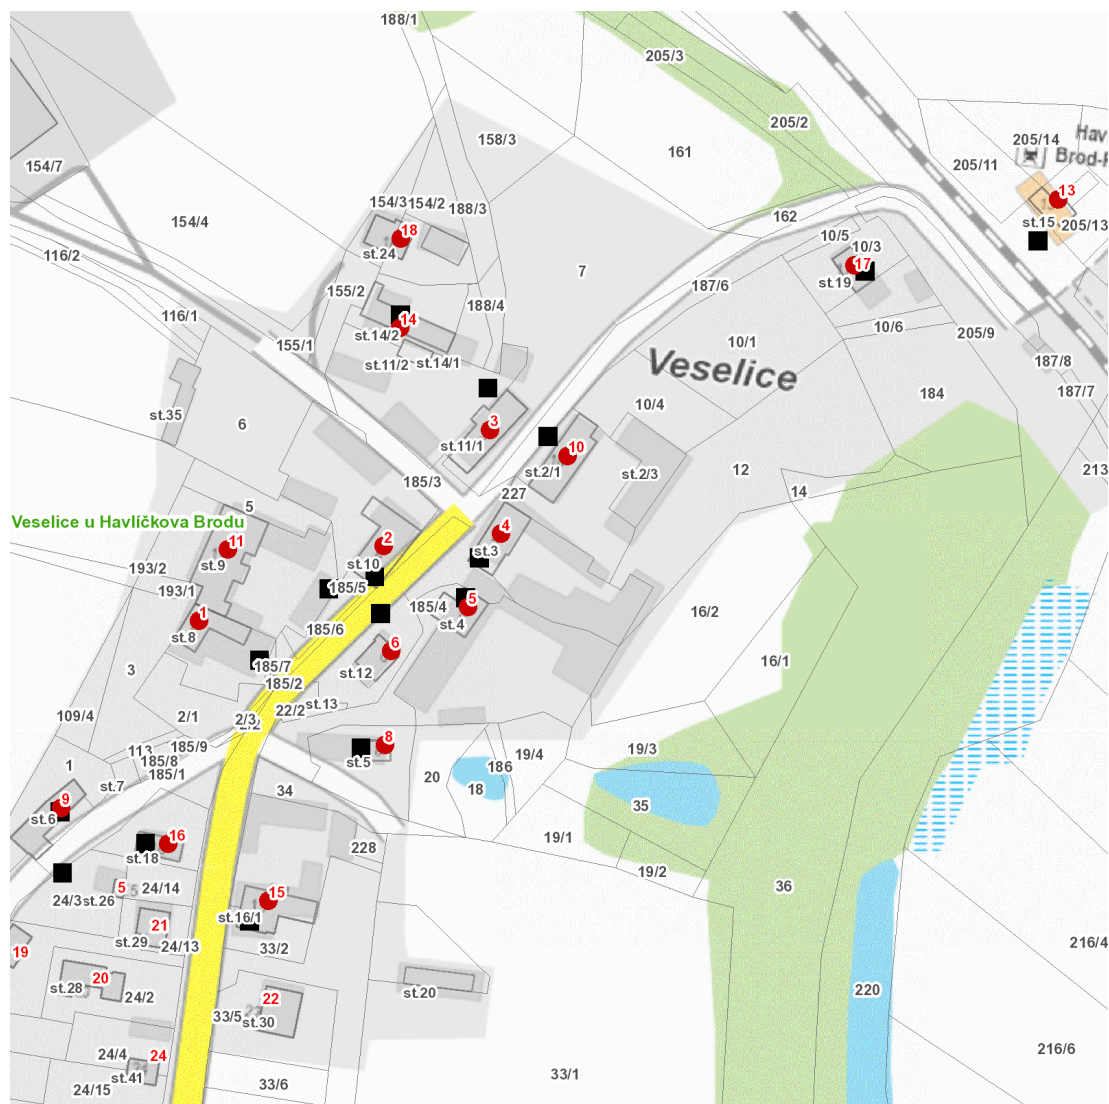

dne **13. 3. 2024** od **7:30** do **15:30** hodin

Plánovaná odstávka zahrnuje tyto lokality:**Havlíčkův Brod (okres Havlíčkův Brod)**část obce **Veselice**

č. p. 1-6, 8, 9, 10, 11, 13-18

UPOZORNĚNÍ

Dotčené zařízení distribuční soustavy je nutné i v době odstávky považovat za zařízení pod napětím, a proto vás žádáme o dodržení všech zásad bezpečnosti a provedení opatření potřebných k zamezení případných škod na zdraví a majetku. | Provozovatelé výroben elektřiny jsou povinni zajistit přerušení dodávky elektřiny z výroby do vypnutého úseku distribuční soustavy.

NEJDE VÁM ELEKTŘINA...

TIP: Registrujte se zdarma na www.cezdistribuce.cz/sluzba a informace o odstávkách elektřiny budete dostávat e-mailem nebo SMS. U poruch zasíláme SMS s předpokládanou dobou obnovení dodávek. | Aktuální stav dodávek elektřiny na konkrétní adrese zjistíte snadno, rychle a bez registrace na portále **Bez Štávy** (www.bezstavy.cz).

dne **13. 3. 2024** od **7:30** do **15:30** hodin

Orientační mapový podklad odstávkou dotčených lokalit

VYSVĚTLIVKY

- – adresy dotčené odstávkou elektřiny
- – místa připojení k elektrické síti dotčená odstávkou

INFORMACE ZASLÁNA

IDDS: 5uvbfub (Město Havlíčkův Brod)