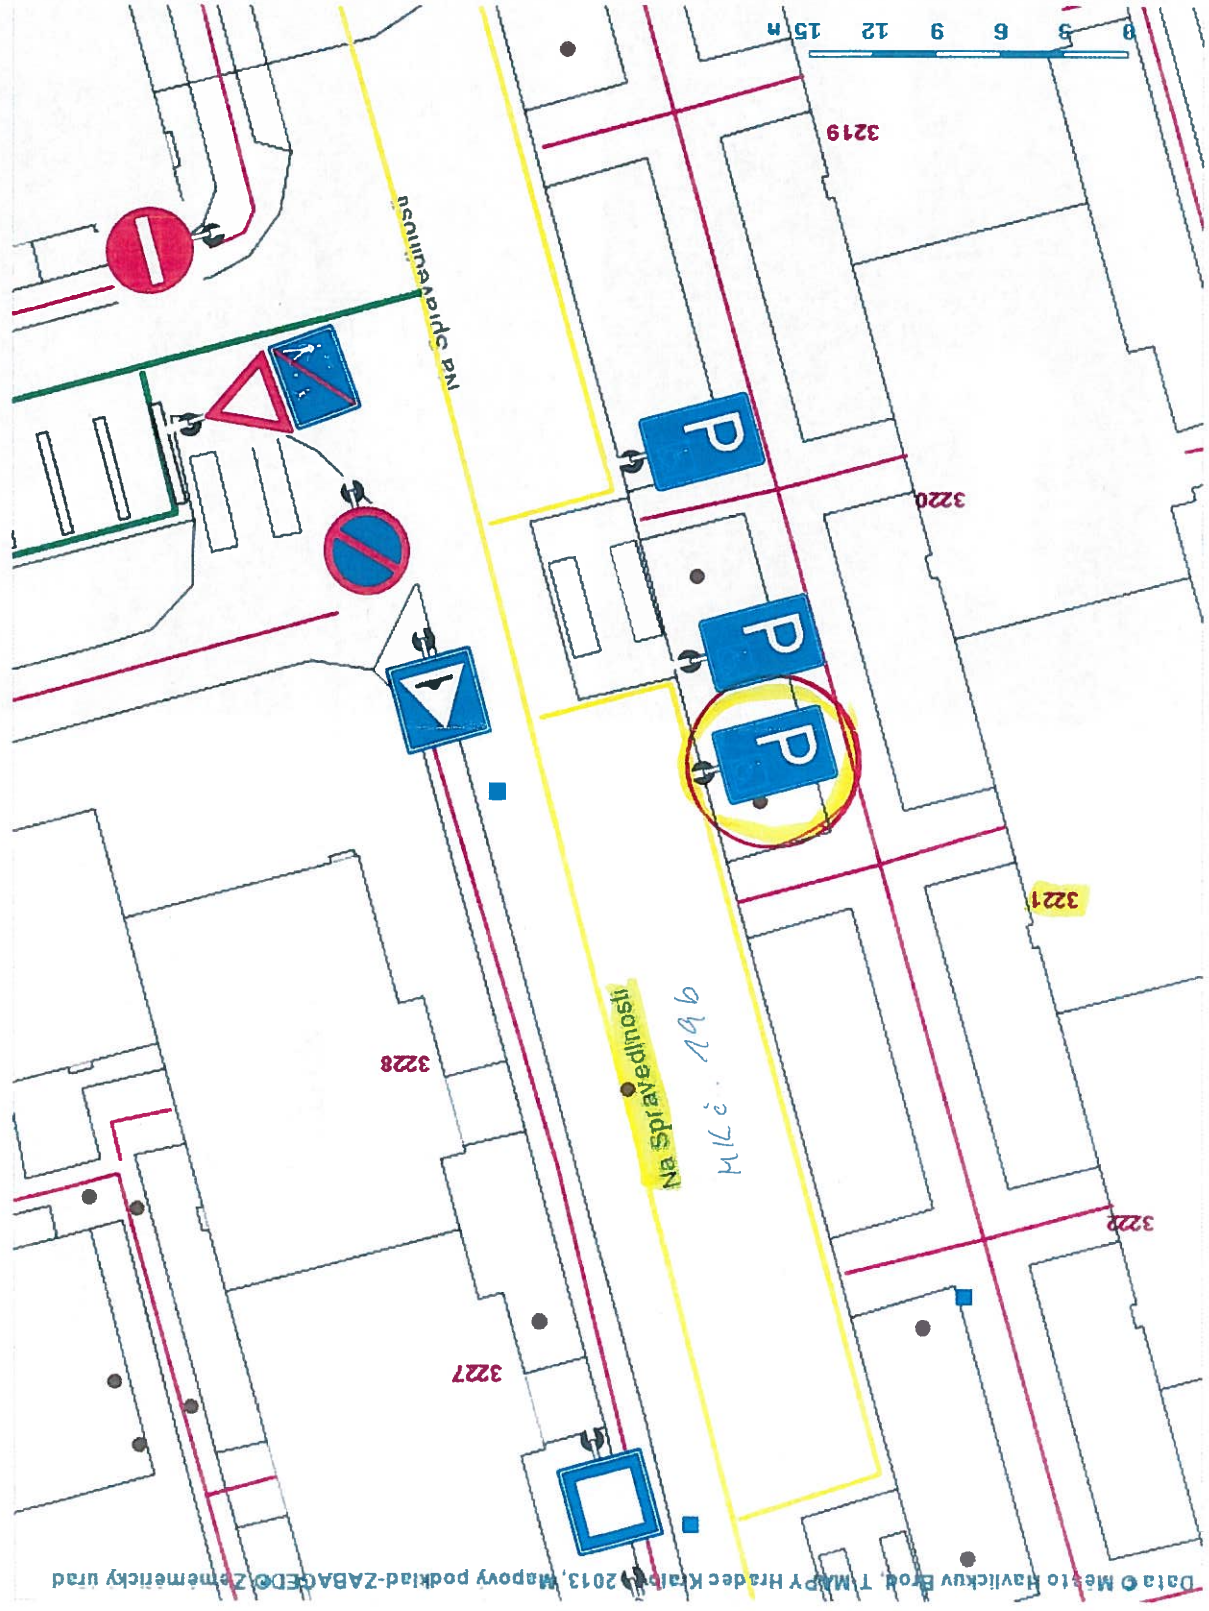

ob. def. pásu

IP 12

E 13 " CD241189 "

V 10f

" vyhrazené parkoviště pro vozidlo přepravující osoby těžce postavenou nebo osoby těžce pohybově postavenou "

Havč. Brod, ul. Na Spravedlnost,

1:341

Havlíčkův Brod

Tisk Mapy