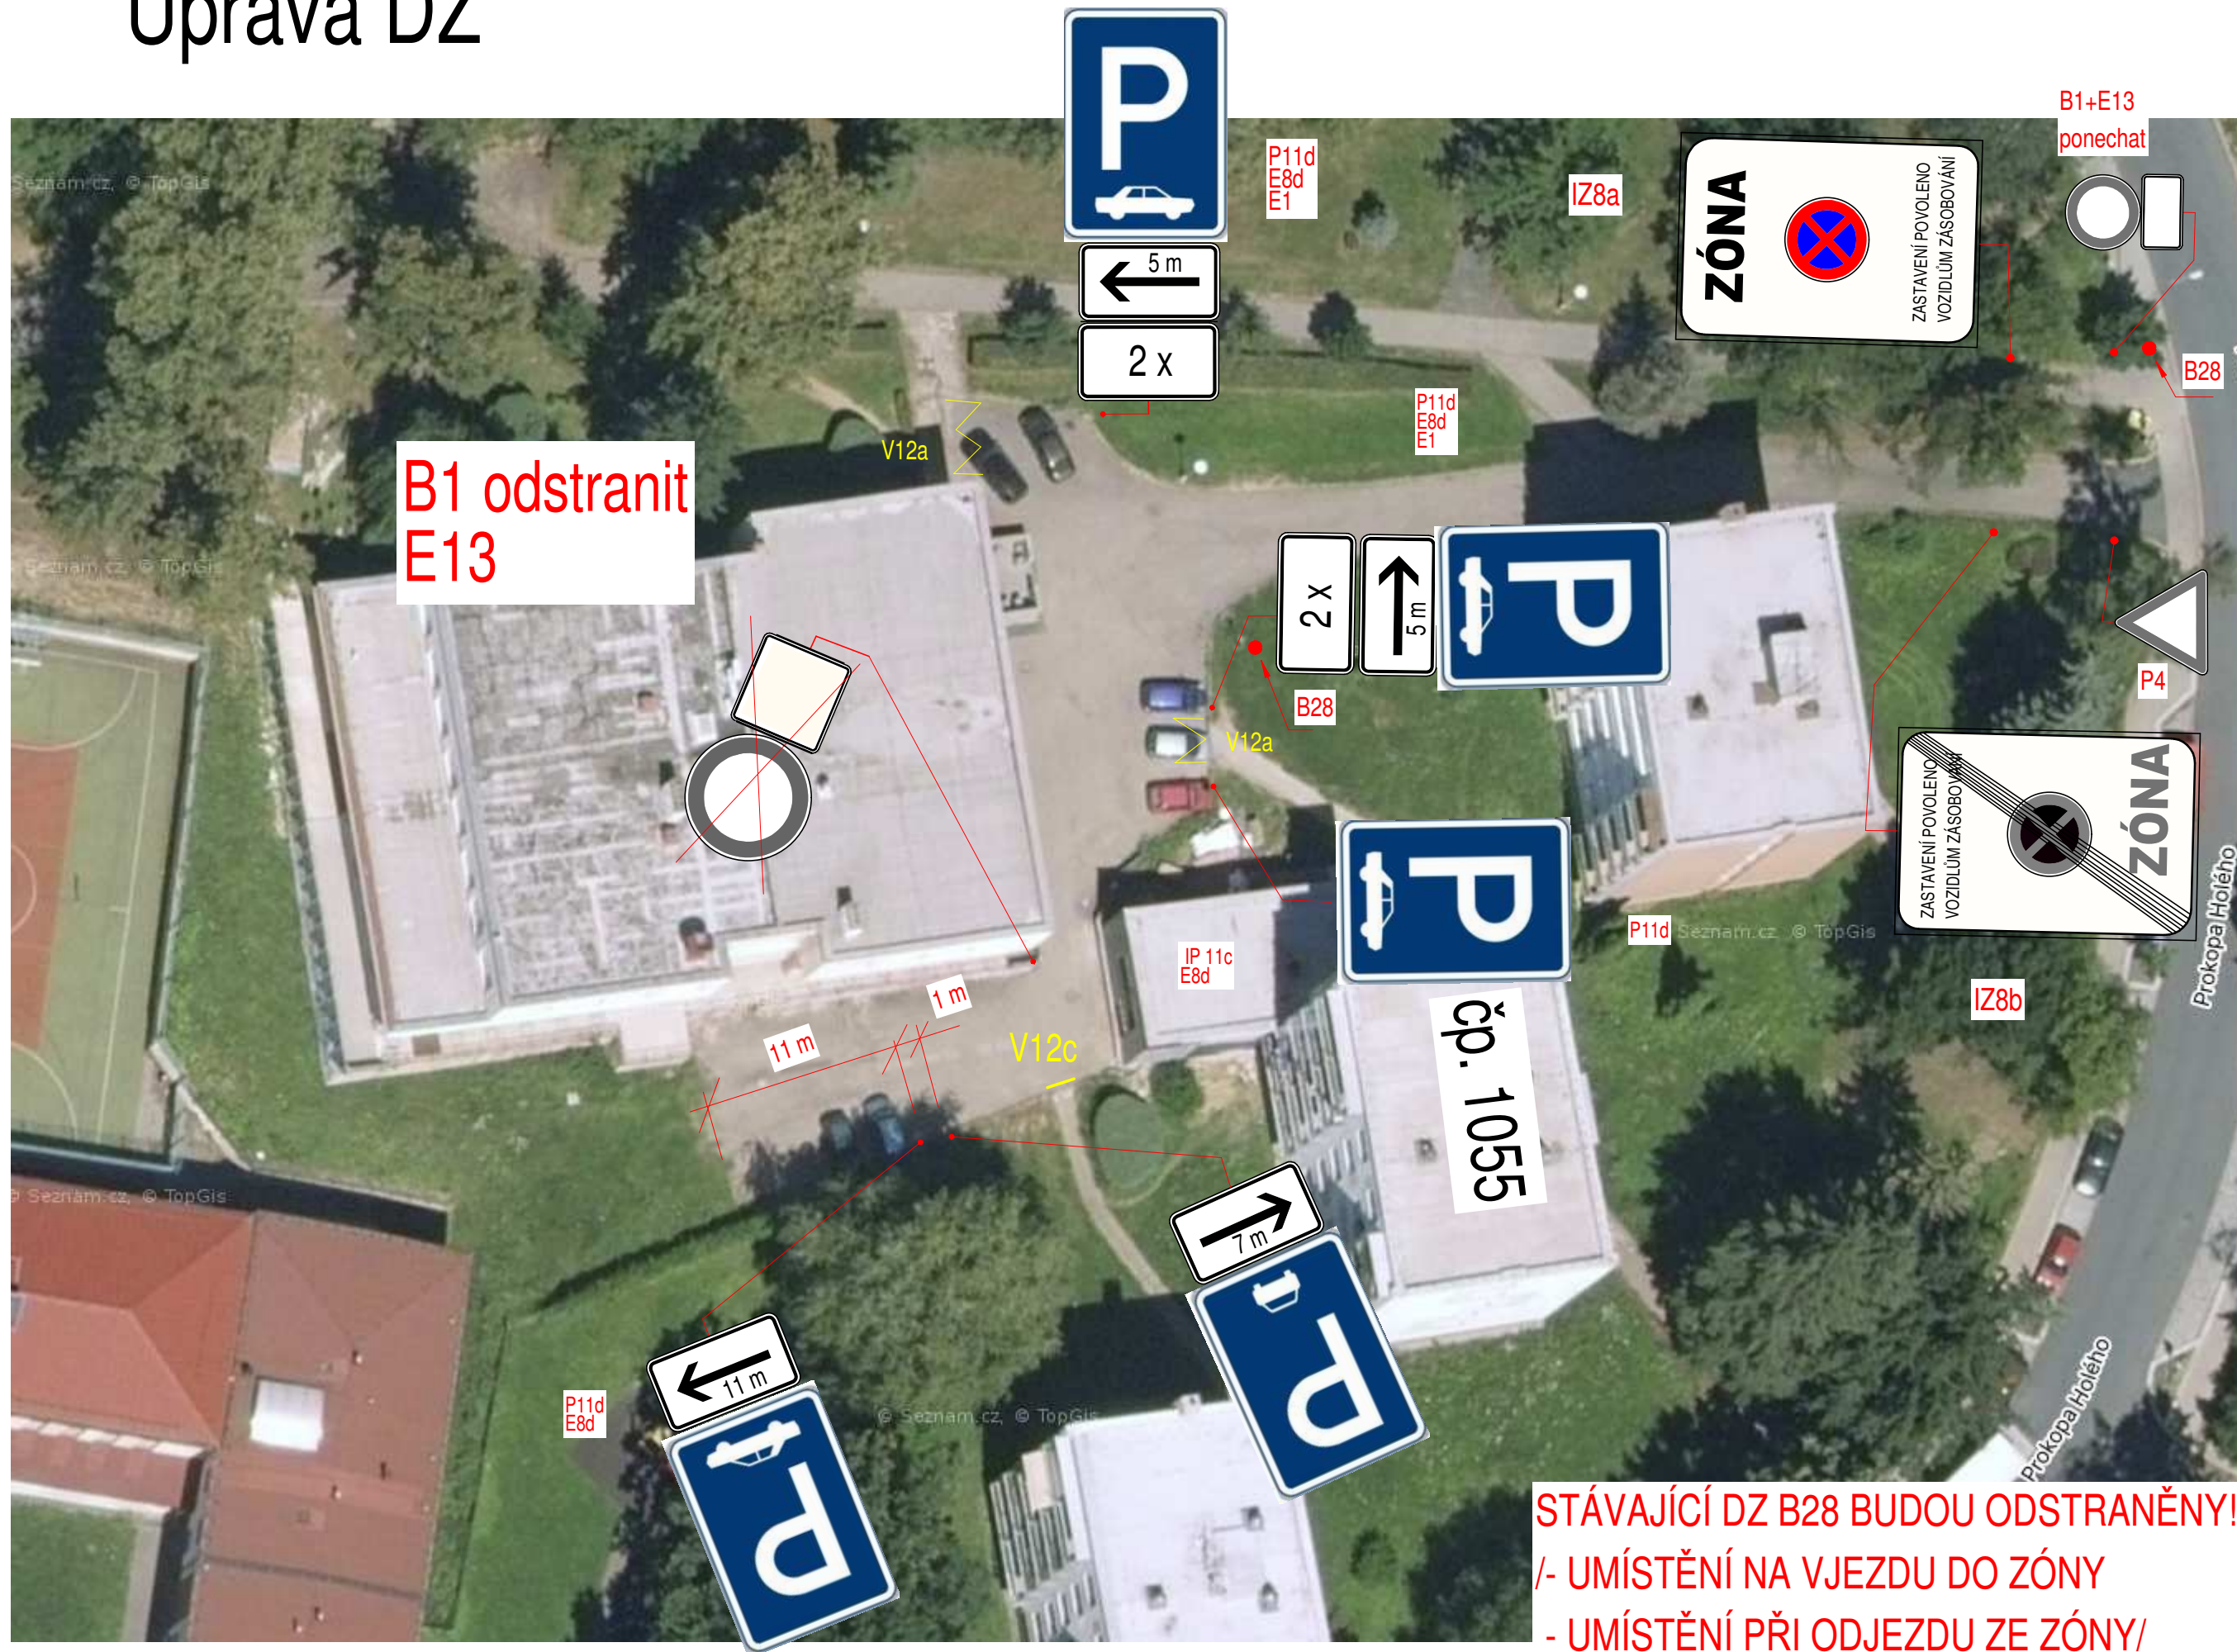

Úprava DZ

Havlíčkův Brod

B1 odstranit
E13

STÁVAJÍCÍ DZ B28 BUDOU ODSTRANĚNY!!
/- UMÍSTĚNÍ NA VJEZDU DO ZÓNY
- UMÍSTĚNÍ PŘI ODJEZDU ZE ZÓNY/