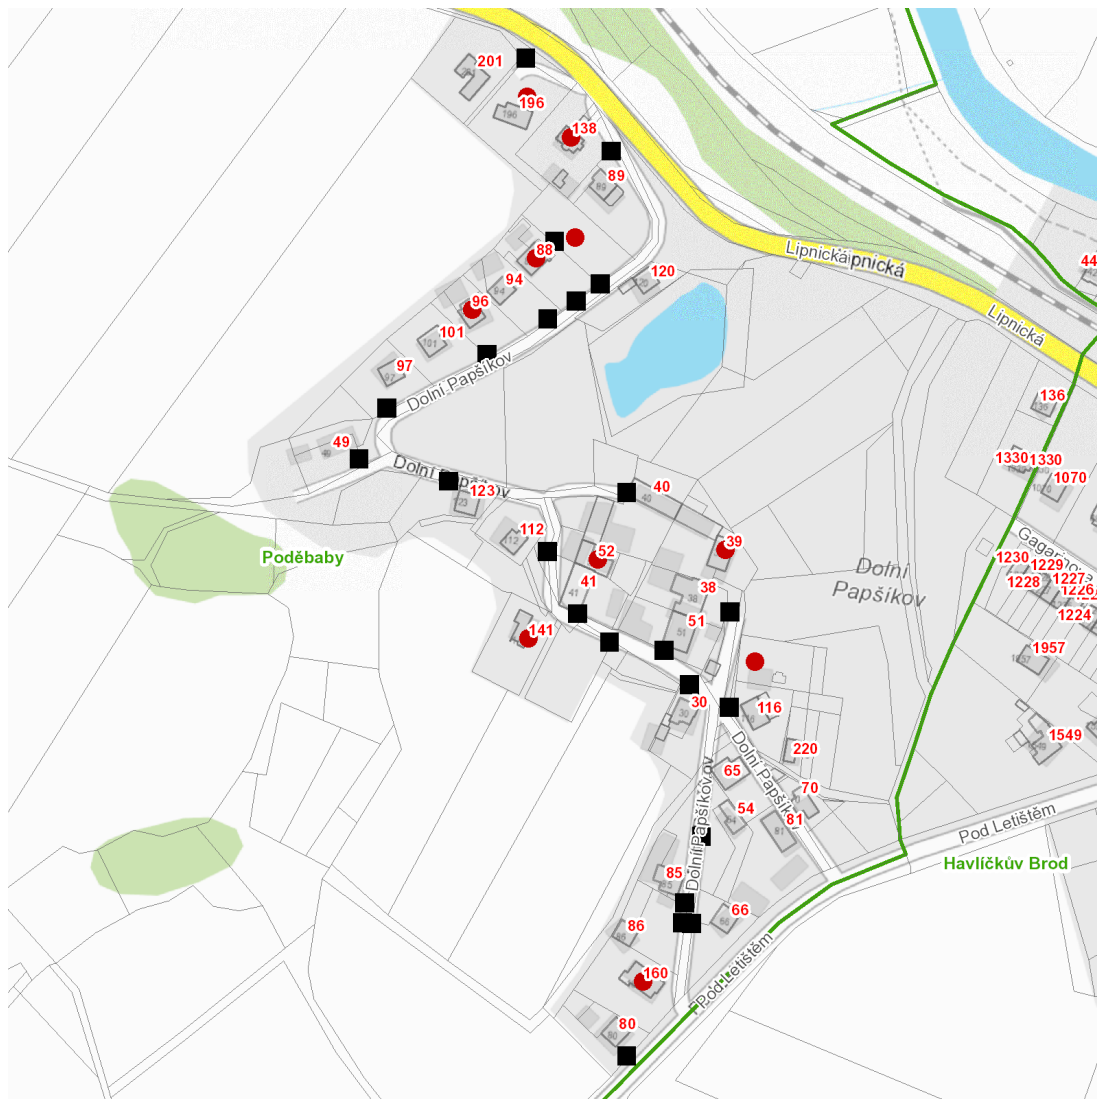

dne **23. 11. 2023** od **7:30** do **11:00** hodin

Plánovaná odstávka zahrnuje tyto lokality:**Havlíčkův Brod (okres Havlíčkův Brod)**část obce **Poděbaby****Dolní Papšíkov: č. p. 39, 52, 88, 96, 138, 141, 160**kat. území **Poděbaby (kód 723479): parcelní č. 126/11, 126/52, 145/2**

dne 23. 11. 2023 od 7:30 do 11:00 hodin**Orientační mapový podklad odstávkou dotčených lokalit****VYSVĚTLIVKY**

- – adresy dotčené odstávkou elektřiny
- – místa připojení k elektrické síti dotčená odstávkou

INFORMACE ZASLÁNA

IDDS: 5uvbfub (Město Havlíčkův Brod)