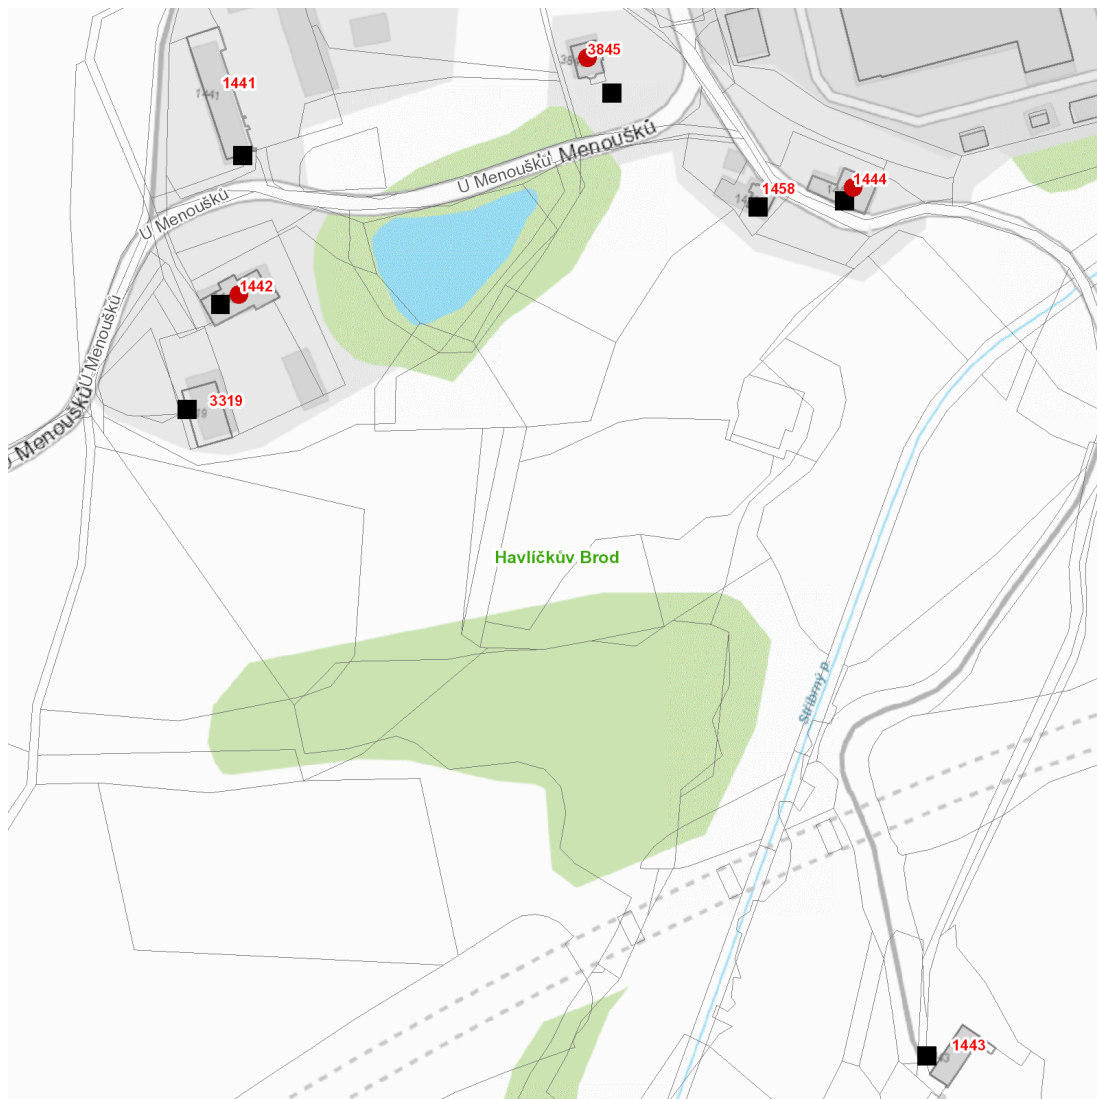

dne **22. 11. 2023** od **7:30** do **11:00** hodin

Plánovaná odstávka zahrnuje tyto lokality:

Havlíčkův Brod (okres Havlíčkův Brod)

U Menoušků: č. p. 1442, 1444, 3845

UPOZORNĚNÍ

Dotčené zařízení distribuční soustavy je nutné i v době odstávky považovat za zařízení pod napětím, a proto vás žádáme o dodržení všech zásad bezpečnosti a provedení opatření potřebných k zamezení případných škod na zdraví a majetku. | Provozovatelé výroben elektřiny jsou povinni zajistit přerušeni dodávky elektřiny z výroby do vypnutého úseku distribuční soustavy.

dne 22. 11. 2023 od 7:30 do 11:00 hodin**Orientační mapový podklad odstávkou dotčených lokalit****VYSVĚTLIVKY**

- – adresy dotčené odstávkou elektřiny
- – místa připojení k elektrické síti dotčená odstávkou

INFORMACE ZASLÁNA

IDDS: 5uvbfub (Město Havlíčkův Brod)