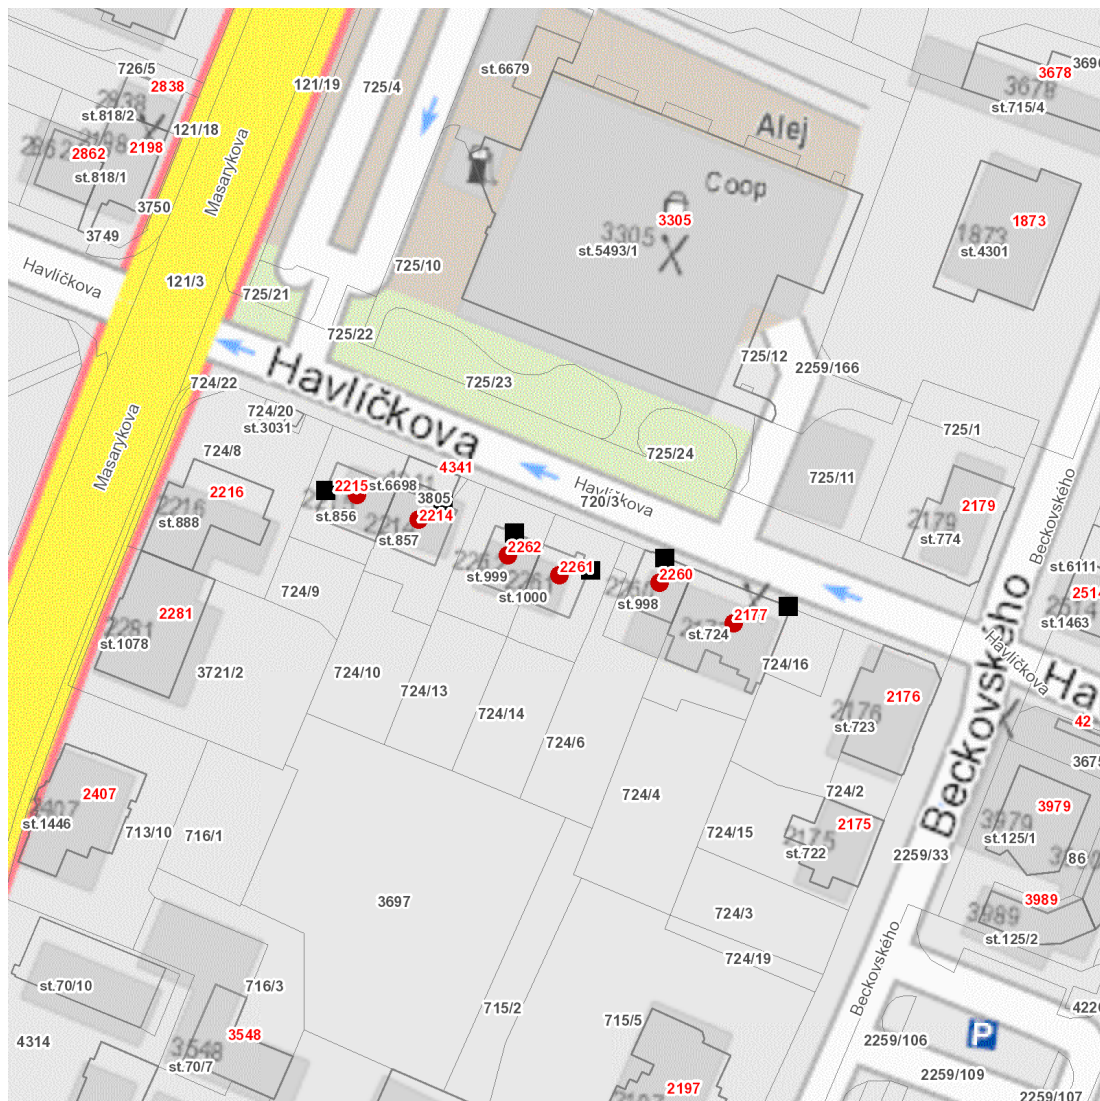

dne **22. 11. 2023** od **7:30** do **14:30** hodin

Plánovaná odstávka zahrnuje tyto lokality:**Havlíčkův Brod (okres Havlíčkův Brod)****Havlíčková: č. p. 2177, 2214, 2215, 2260, 2261, 2262**

UPOZORNĚNÍ

dne 22. 11. 2023 od 7:30 do 14:30 hodin

Orientační mapový podklad odstávkou dotčených lokalit

VYSVĚTLIVKY

- – adresy dotčené odstávkou elektřiny
- – místa připojení k elektrické síti dotčená odstávkou

INFORMACE ZASLÁNA

IDDS: 5uvbfub (Město Havlíčkův Brod)