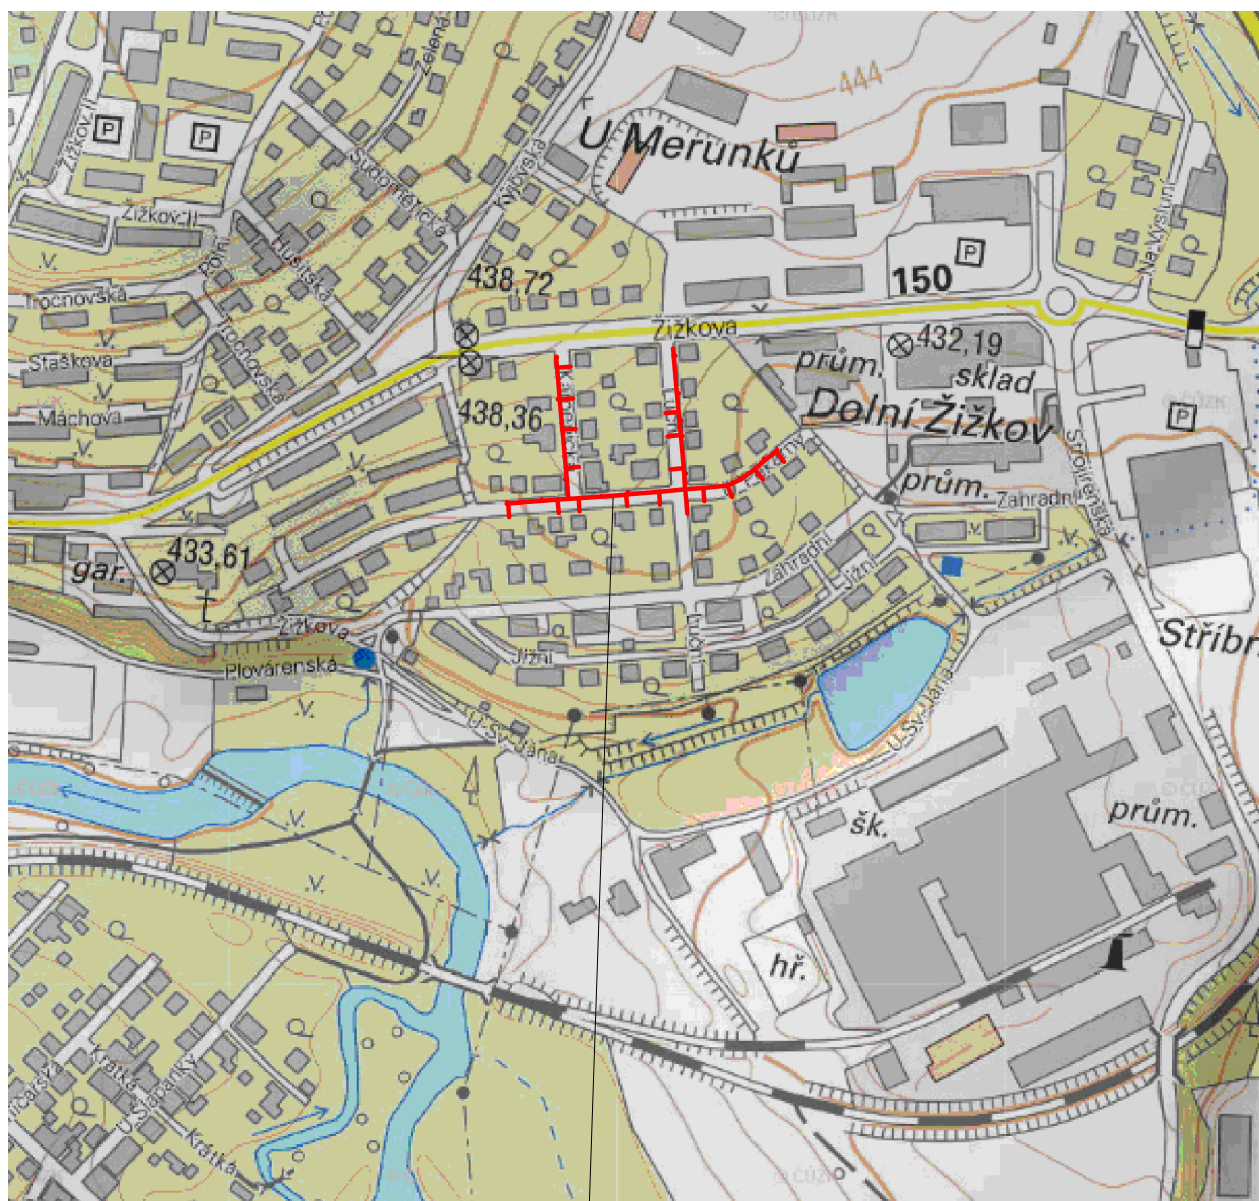

Havlíčkův Brod

Nové NTL plynovodní rozvody

Stupeň: DPS	Měřítko: 1:5000	Navrhol: R. Pehl		Poznámka:	Svazek: C
Č.zakázky: 1278	Schválil: K. Myška	Kreslil: M. Krtilka		Datum: 04/2023	
		Akce: Reko MS Havlíčkův Brod - Luční + 2		Patří k:	
Bělehradská 542 530 09 Pardubice tel/fax: 466 263 685 e-mail: info@replyn.cz		SITUAČNÍ VÝKRES ŠIRŠÍCH VZTAHŮ		Č.kopie: Číslo výkresu: RP-4-1032	