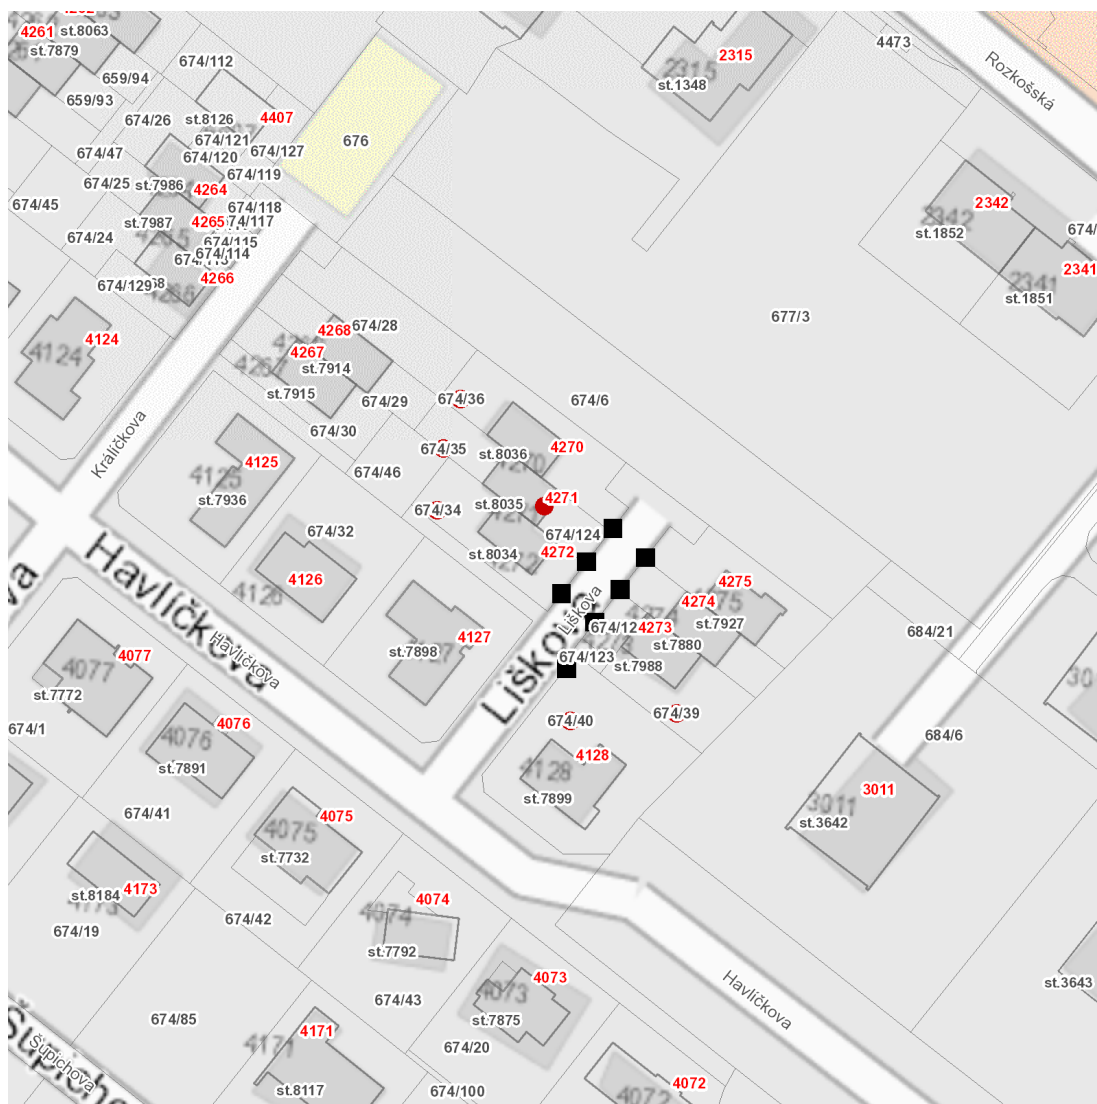

dne **30. 10. 2023** od **7:00** do **15:00** hodin

Plánovaná odstávka zahrnuje tyto lokality:**Havlíčkův Brod (okres Havlíčkův Brod)**

Liškova: č. p. 4271

kat. území **Havlíčkův Brod** (kód **637823**): **parcelní č.** 674/34, 674/35, 674/36, 674/37, 674/38, 674/39, 674/40

dne 30. 10. 2023 od 7:00 do 15:00 hodin

Orientační mapový podklad odstávkou dotčených lokalit

VYSVĚTLIVKY

- – adresy dotčené odstávkou elektřiny
- – místa připojení k elektrické síti dotčená odstávkou

INFORMACE ZASLÁNA

IDDS: 5uvbfub (Město Havlíčkův Brod)