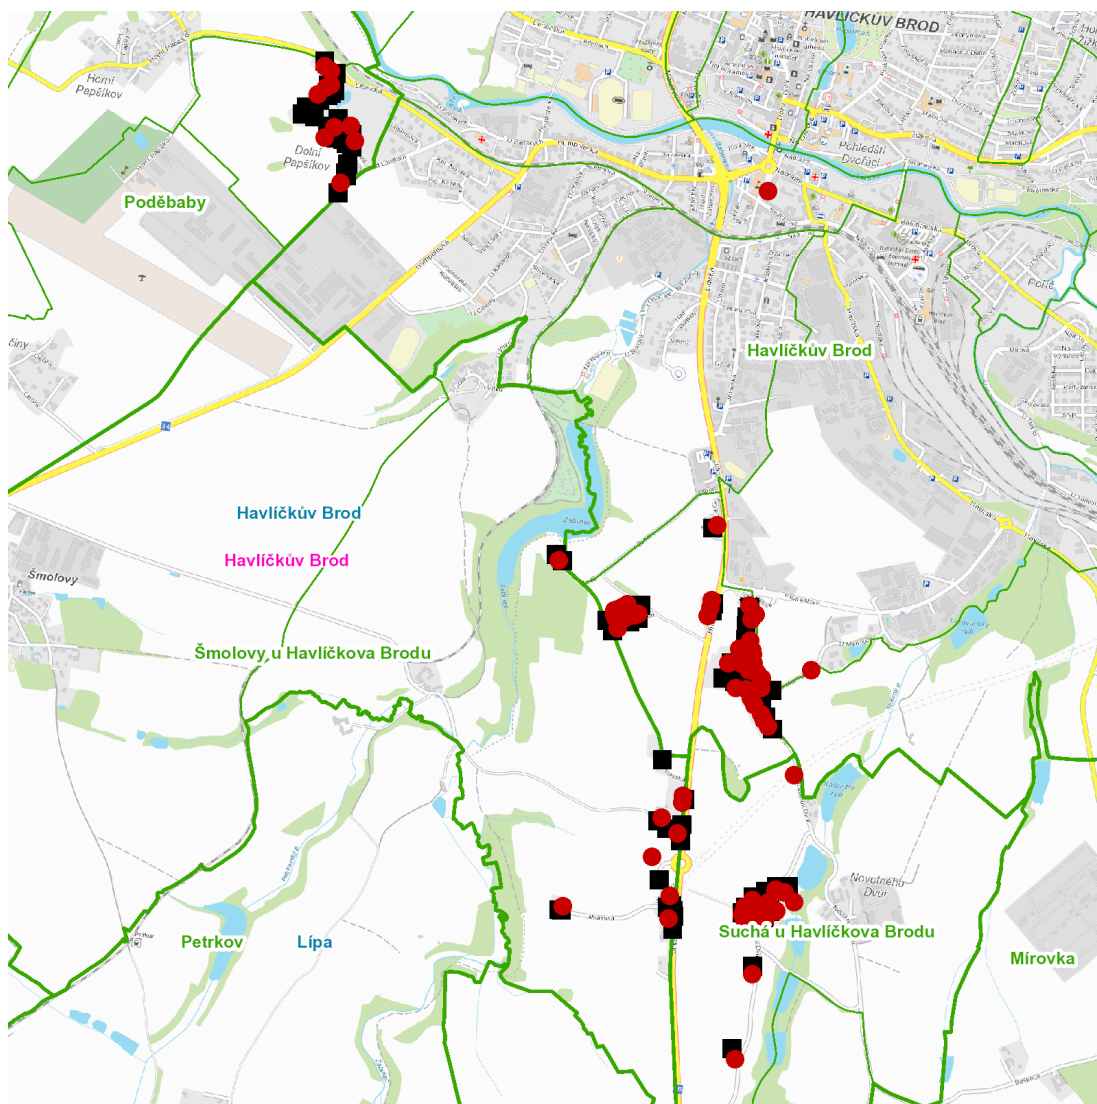

dne **10. 10. 2023** od **7:00** do **19:00** hodin

Plánovaná odstávka zahrnuje tyto lokality:**Havlíčkův Brod (okres Havlíčkův Brod)**část obce **Havlíčkův Brod**

č. ev. 6, 9, 10, 13, 14, 35

Jihlavská: č. p. 71, 592, 822, 1456**Lidická: č. p.** 3547**U Nové silnice: č. p.** 857, 1181, 1211, 1253, 1287, 1567, 1570, 1572, 1575, 3163, 3583, 3584, 3661, 3662, 3663, 3732, 4000, 4283, 4415**U Žaboru: č. p.** 3529; č. ev. 11část obce **Poděbaby****Dolní Papšíkov: č. p.** 39, 52, 88, 96, 138, 141, 160kat. území **Poděbaby (kód 723479): parcelní č.** 126/11, 126/52, 145/2část obce **Svatý Kříž****Novotný Dvůr: č. p.** 103-116, 193**Ovčín: č. ev.** 6část obce **Šmolovy**

č. p. 58

Jihlavská: č. p. 62, 64, 65, 66, 69, 70, 248kat. území **Šmolovy u Havlíčkova Brodu (kód 693987): parcelní č.** 1097/28kat. území **Suchá u Havlíčkova Brodu (kód 758965): parcelní č.** 942/1, 943/6, 1537, 2228/33kat. území **Havlíčkův Brod (kód 637823): parcelní č.** 2806, 2824/49, 3513/14, 3513/21, 7318

dne 10. 10. 2023 od 7:00 do 19:00 hodin**Orientační mapový podklad odstávkou dotčených lokalit****VYSVĚTLIVKY**

- – adresy dotčené odstávkou elektřiny
- – místa připojení k elektrické síti dotčená odstávkou

INFORMACE ZASLÁNA

IDDS: 5uvbfub (Město Havlíčkův Brod)