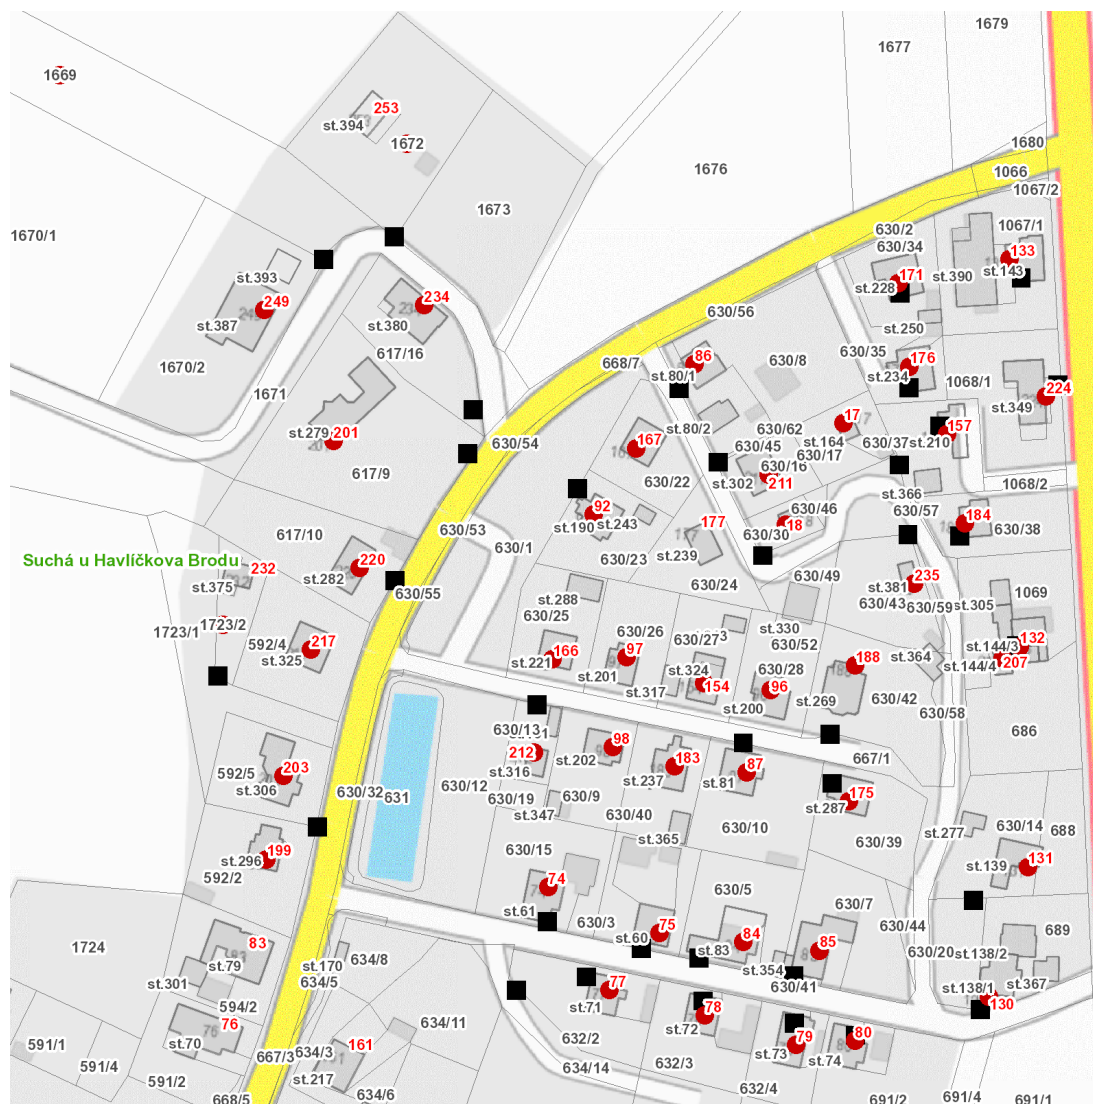

dne **10. 10. 2023** od **7:00** do **19:00** hodin

Plánovaná odstávka zahrnuje tyto lokality:**Havlíčkův Brod (okres Havlíčkův Brod)**část obce **Svatý Kříž**č. p. 74, 75, 77, 78, 79, 80, 84, 85, 86, 87, 92, 96, 97, 98, 131, 154, 157, 166, 167, 171, 175, 176, 183, 184,
188, 199, 201, 203, 207, 211, 212, 217, 220, 224, 234, 235, 249

č. ev. 17, 18

Mendlova Ves: č. p. 130, 132, 133kat. území **Suchá u Havlíčkova Brodu** (kód **758965**): parcelní č. 1669, 1672, 1723/2

UPOZORNĚNÍ

Dotčené zařízení distribuční soustavy je nutné i v době odstávky považovat za zařízení pod napětím, a proto vás žádáme o dodržení všech zásad bezpečnosti a provedení opatření potřebných k zamezení případných škod na zdraví a majetku. | Provozovatelé výroben elektřiny jsou povinni zajistit přerušení dodávky elektřiny z výroby do vypnutého úseku distribuční soustavy.

dne 10. 10. 2023 od 7:00 do 19:00 hodin**Orientační mapový podklad odstávkou dotčených lokalit****VYSVĚTLIVKY**

- – adresy dotčené odstávkou elektřiny
- – místa připojení k elektrické síti dotčená odstávkou

INFORMACE ZASLÁNA

IDDS: 5uvfbub (Město Havlíčkův Brod)