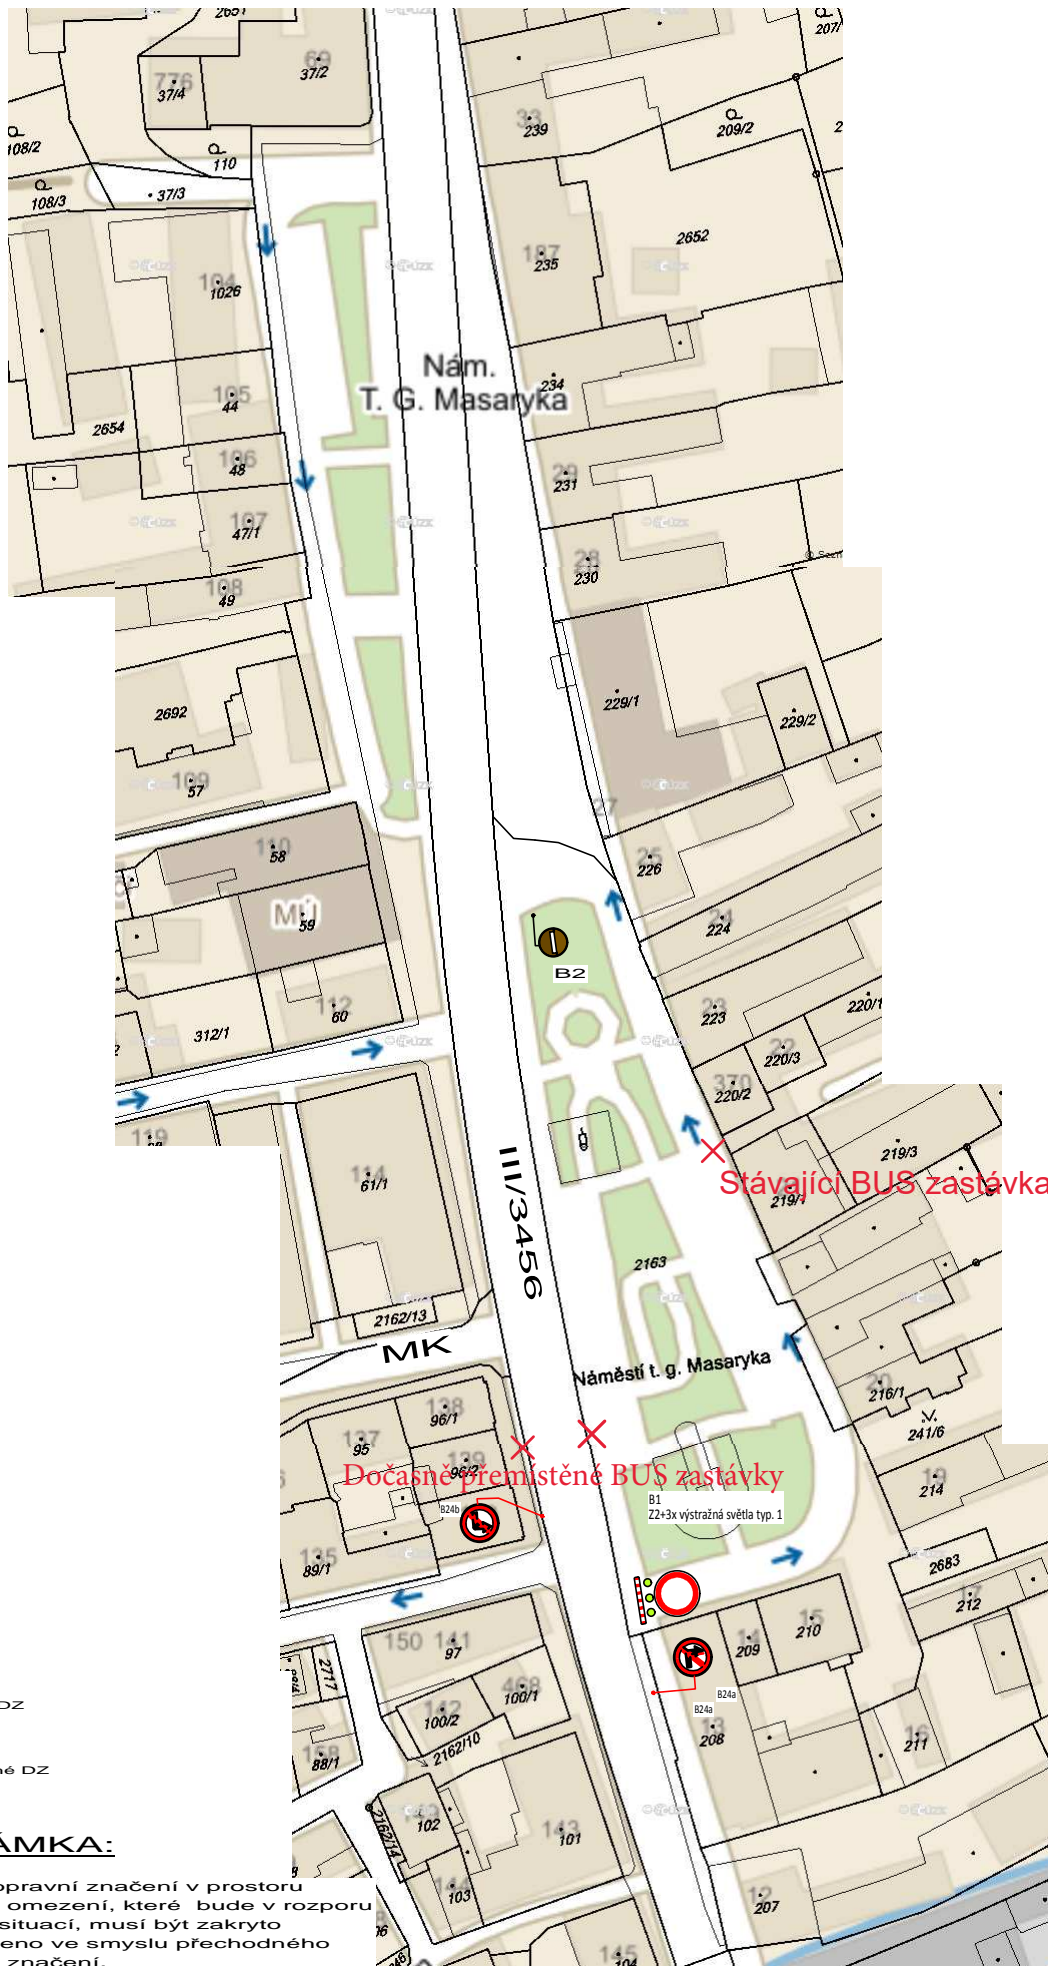

GOLČŮV JENÍKOV

LEGENDA:

-  stávající DZ
-  přechodné DZ

POZNÁMKA:

Stávající dopravní značení v prostoru dopravního omezení, které bude v rozporu s dopravní situací, musí být zakryto nebo upraveno ve smyslu přechodného dopravního značení.