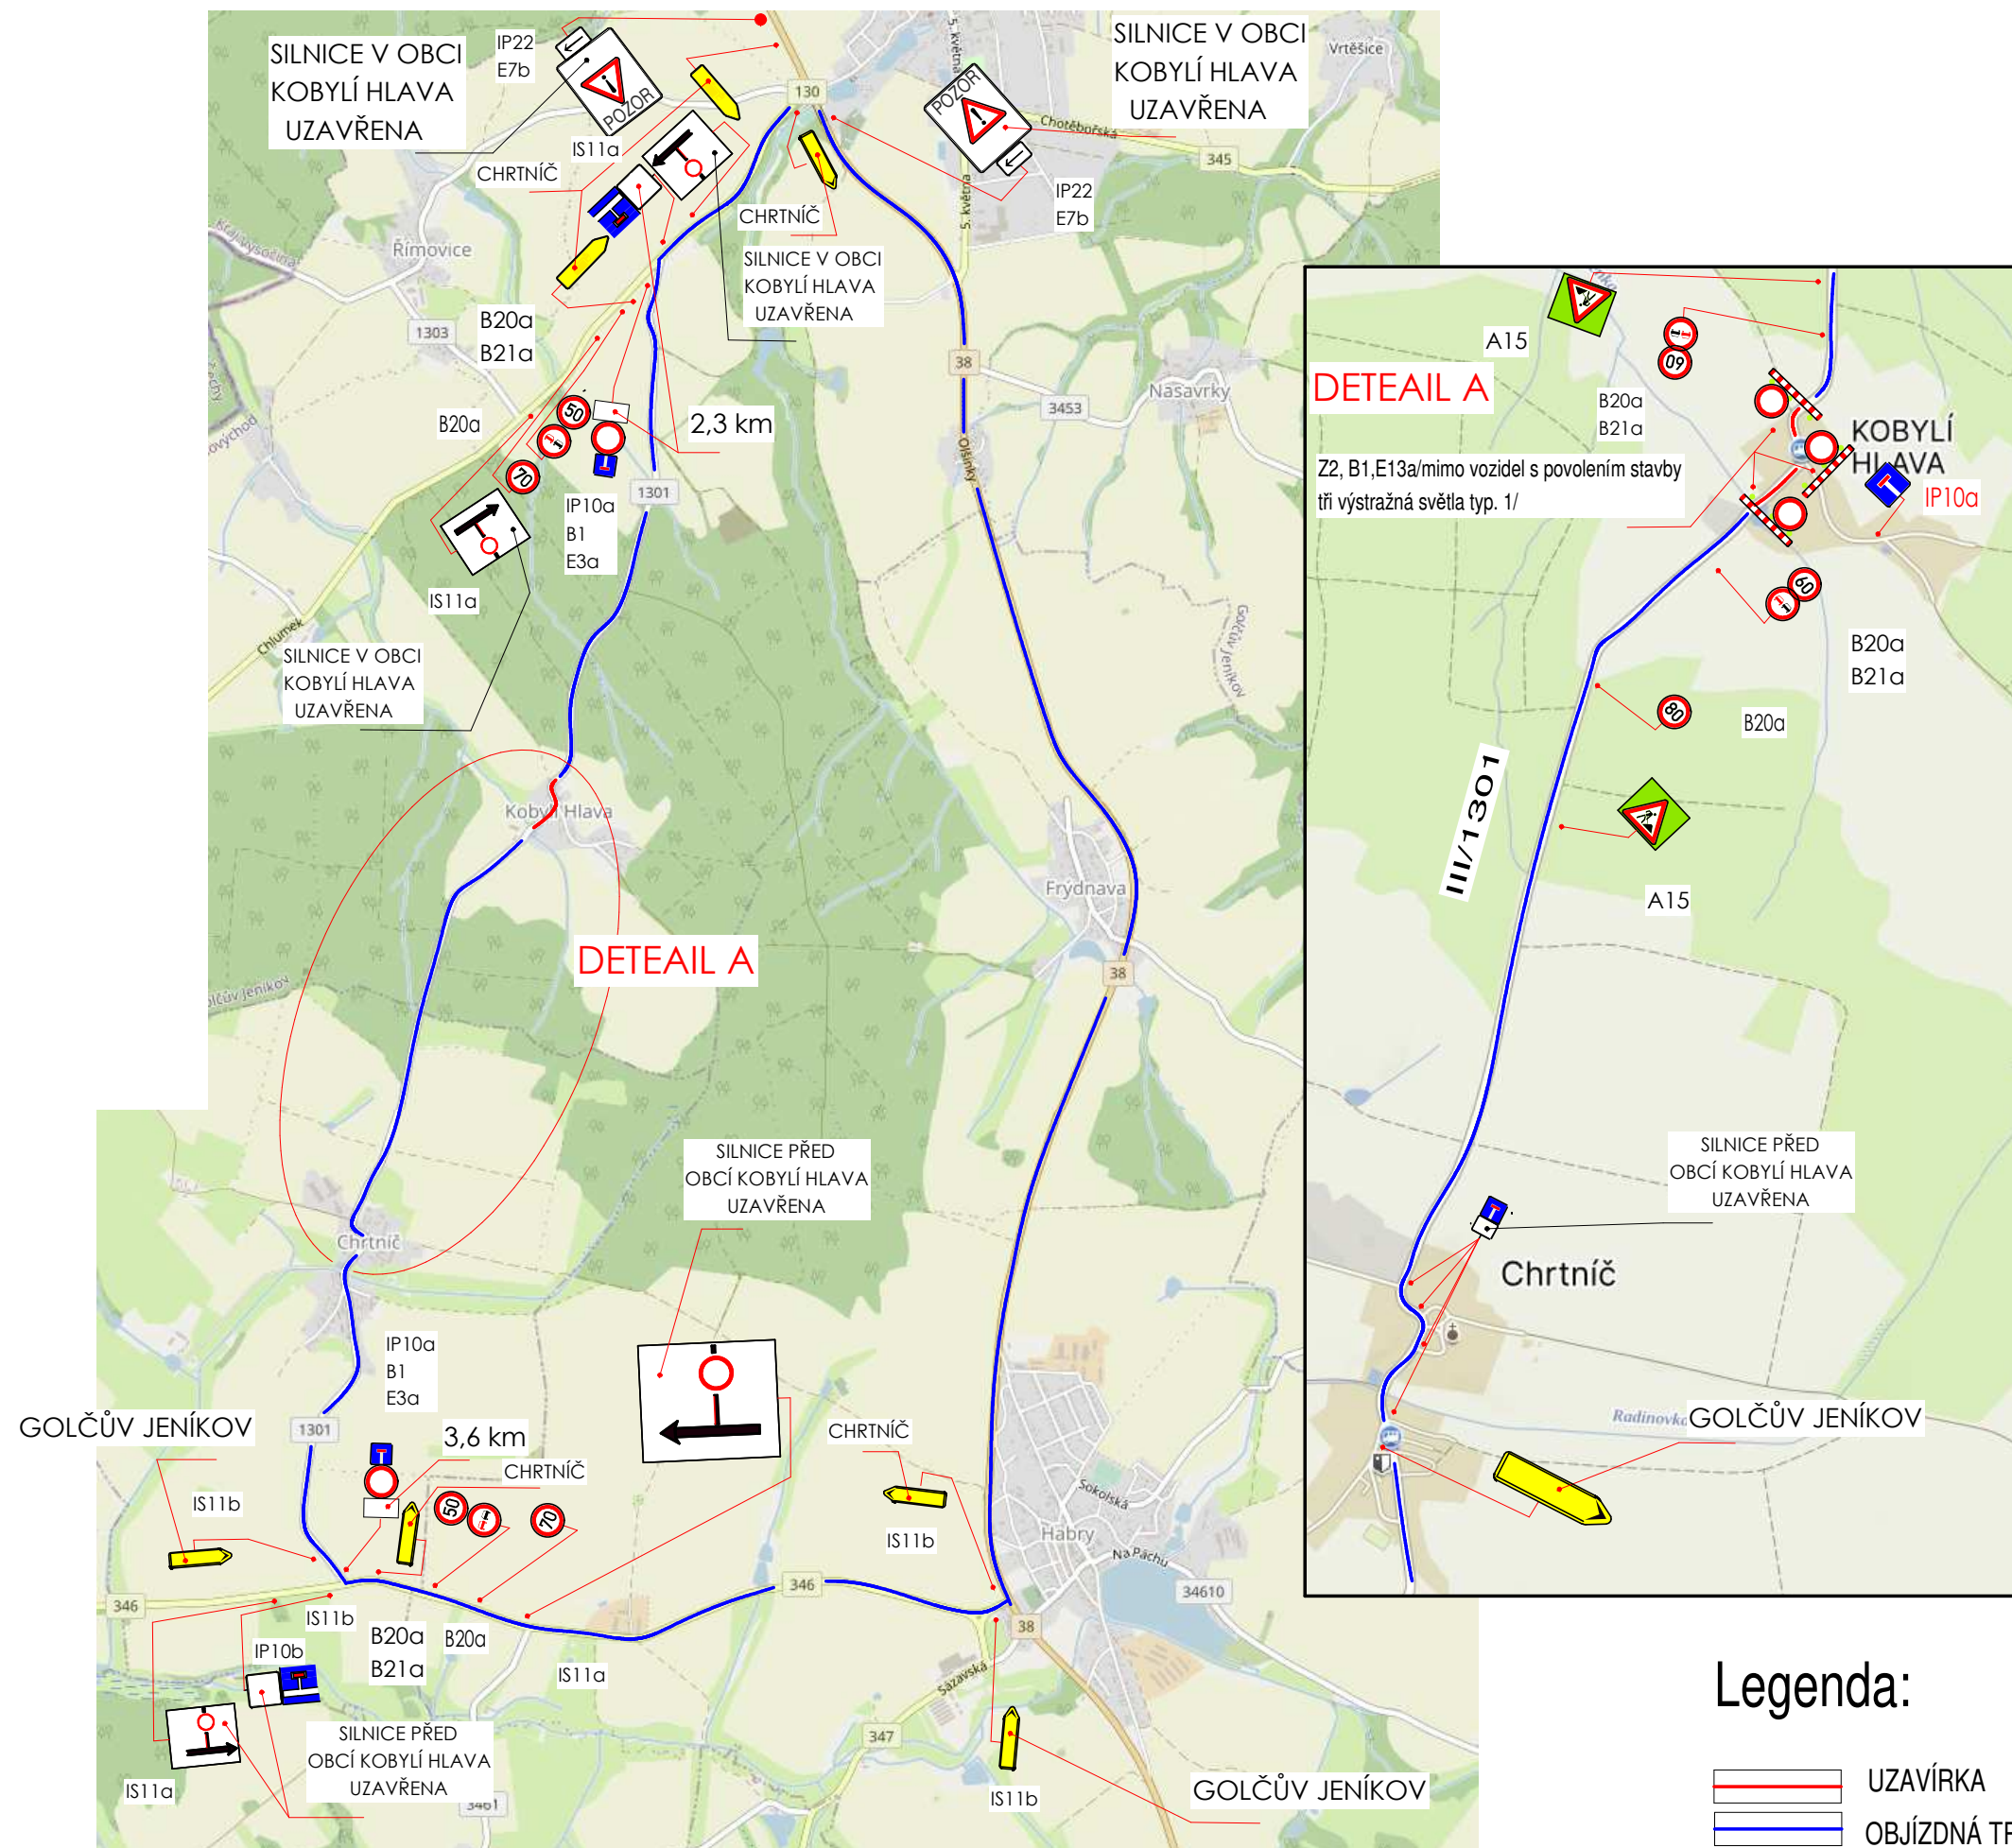

UZAVÍRKA SILNICE III/1301 v obci Kobylí Hlava

Legenda:

- UZAVÍRKA
- OBJÍZDNÁ TRASA