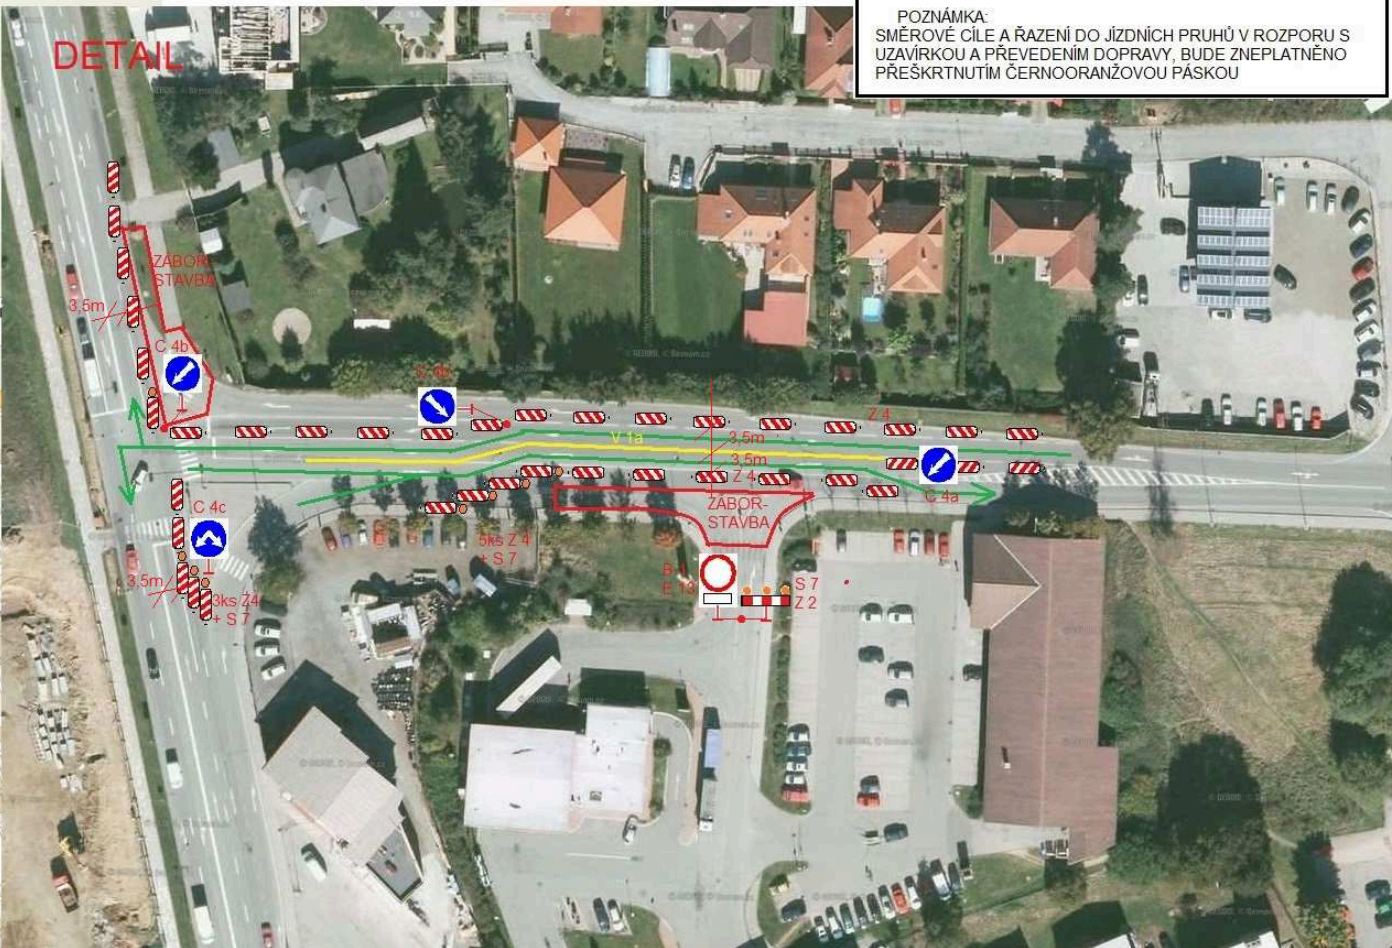

Akce: Křižovatka I/34 a I/38 Havlíčkův Brod - I.ETAPA

Termín: 6.9. - 31.10.2023

POZNÁMKA:
SMĚROVÉ CÍLE A ŘAZENÍ DO JÍZDNÍCH PRUHŮ V ROZPORU S
UZAVÍRKOU A PŘEVEDENÍM DOPRAVY, BUDE ZNEPLATNĚNO
PŘEŠKRTNUTÍM ČERNOORANŽOVOU PASKOU

Akce: Křižovatka I/34 a I/38 Havlíčkův Brod - II. ETAPA

Termín: 6.9. - 31.10.2023

POZNÁMKA:
SMĚROVÉ CÍLE A ŘAZENÍ DO JÍZDNÍCH PRUHŮ V ROZPORU S UZAVÍRKOU A PŘEVEDENÍM DOPRAVY, BUDE ZNEPLATNĚNO PŘEŠKRTNUTÍM ČERNOORANŽOVOU PASKOU