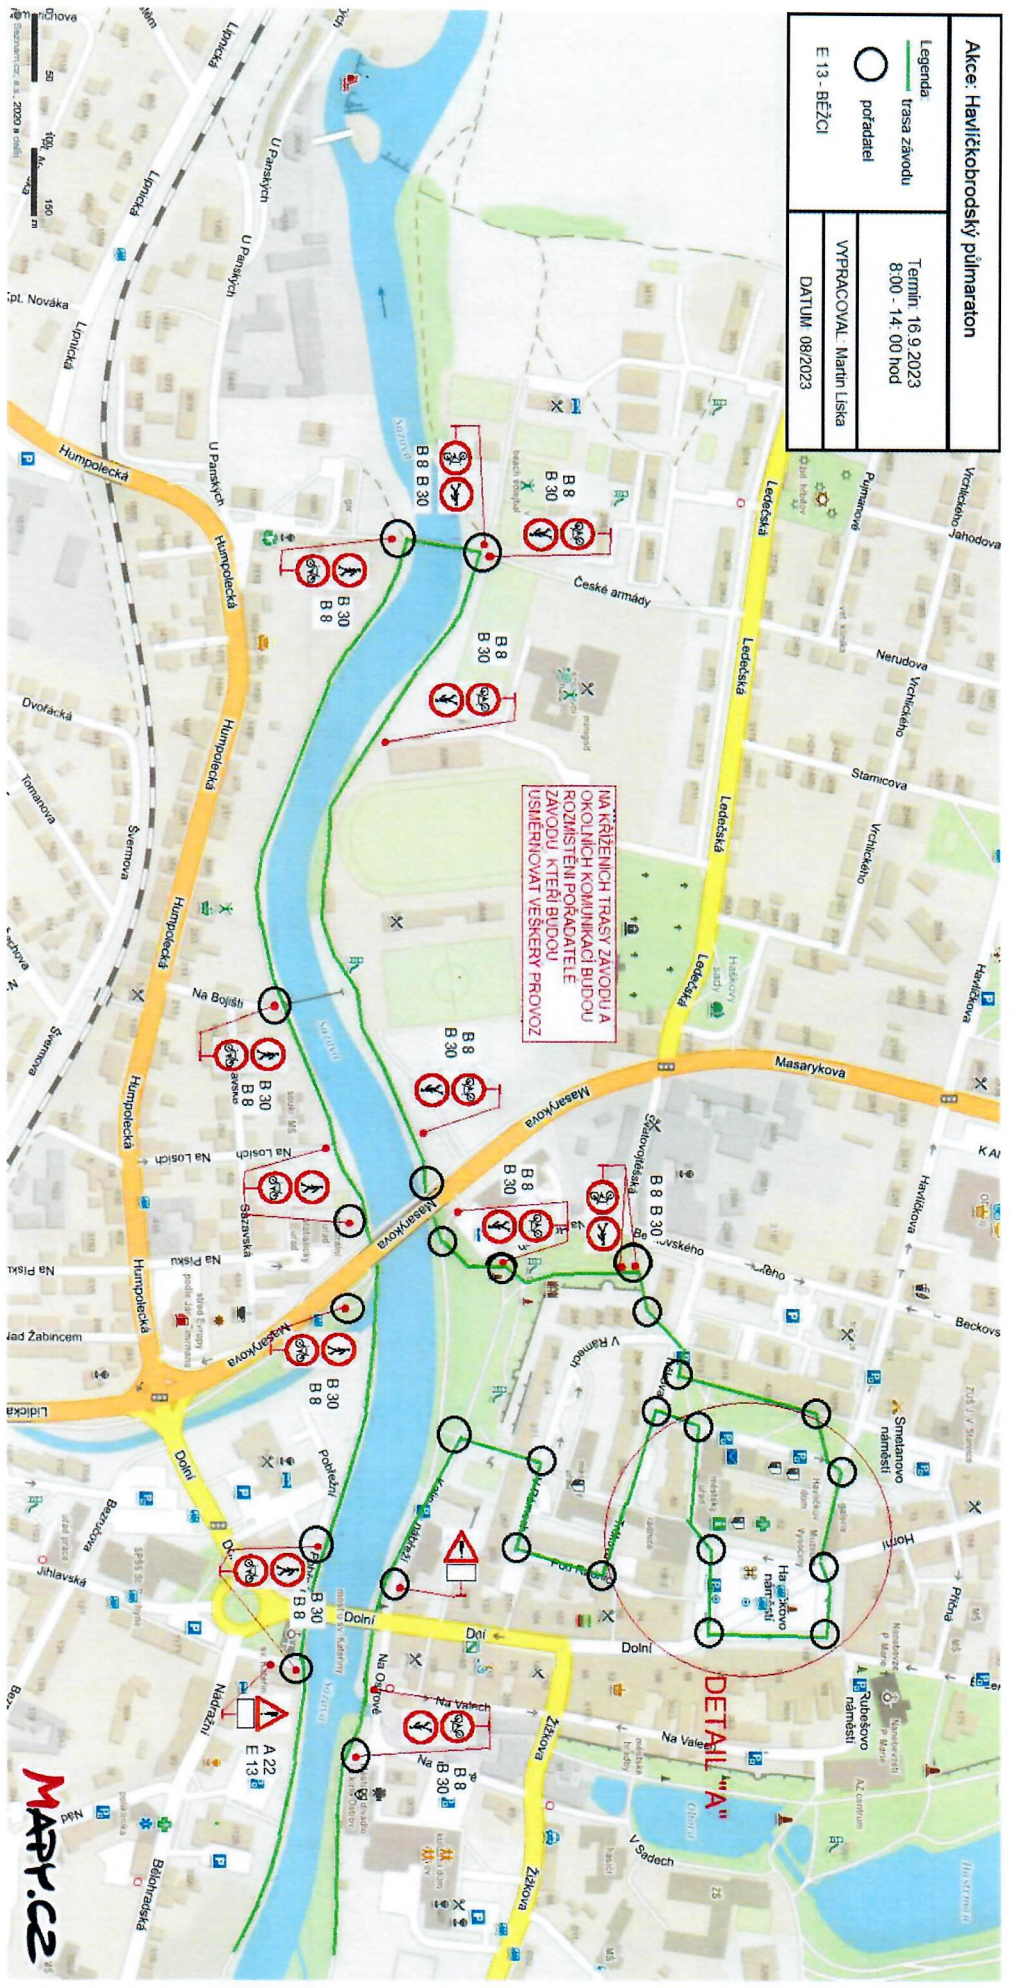

NA KRÍŽENÍCH TRASY ZAVODU A OKOLNÍCH KOMUNIKAČNÍ BUDOVU ROZMÍSTĚNÍ PORADATELE ZAVODU KTERI BUDOU USMĚRŇOVAT VEŠKERY PROVOZ

HAVLÍČKOVY LÁZNĚ  
STANICE  
UZAVŘENO

IS 11a  
IS 11c  
E 13  
IP 10a  
IP 10b  
Husova

<b>Akce: Havlíčkovský půlmaraton</b>	
<b>Legenda</b>	<b>Termín: 16.9.2023</b>
Trasa závodu	8:00 - 14:00hod
E 13 BĚŽCI	Vypracoval: Martin Liska
poradatel	DATUM: 08/2023

B 28 budou umístěny nejméně 3 dny před akcí s vyznačením terénní plánosti

HAVLÍČKOVY LÁZNĚ  
UZAVŘENO

POZOR  
IP 22

MAP.PIC2

# Akce: Havlíčkovobrodský půlmaraton

Legenda	Trasa závodu	Termín: 16.9.2023 8:00 - 14:00 hod
potřadatel		VYPRACOVAL: Martin Liška
E 13 - BEŽCI		DATUM: 08/2023

NA KŘÍŽENÍCH TRASY ZÁVODU A OKOLNÍCH KOMUNIKACÍ BUDOU ROZMÍSTĚNI PŘÍSLUŠNÉ ZNAČKY, KTERÉ BUDOU USMĚRŇOVAT VEŠKERY PROVOZ