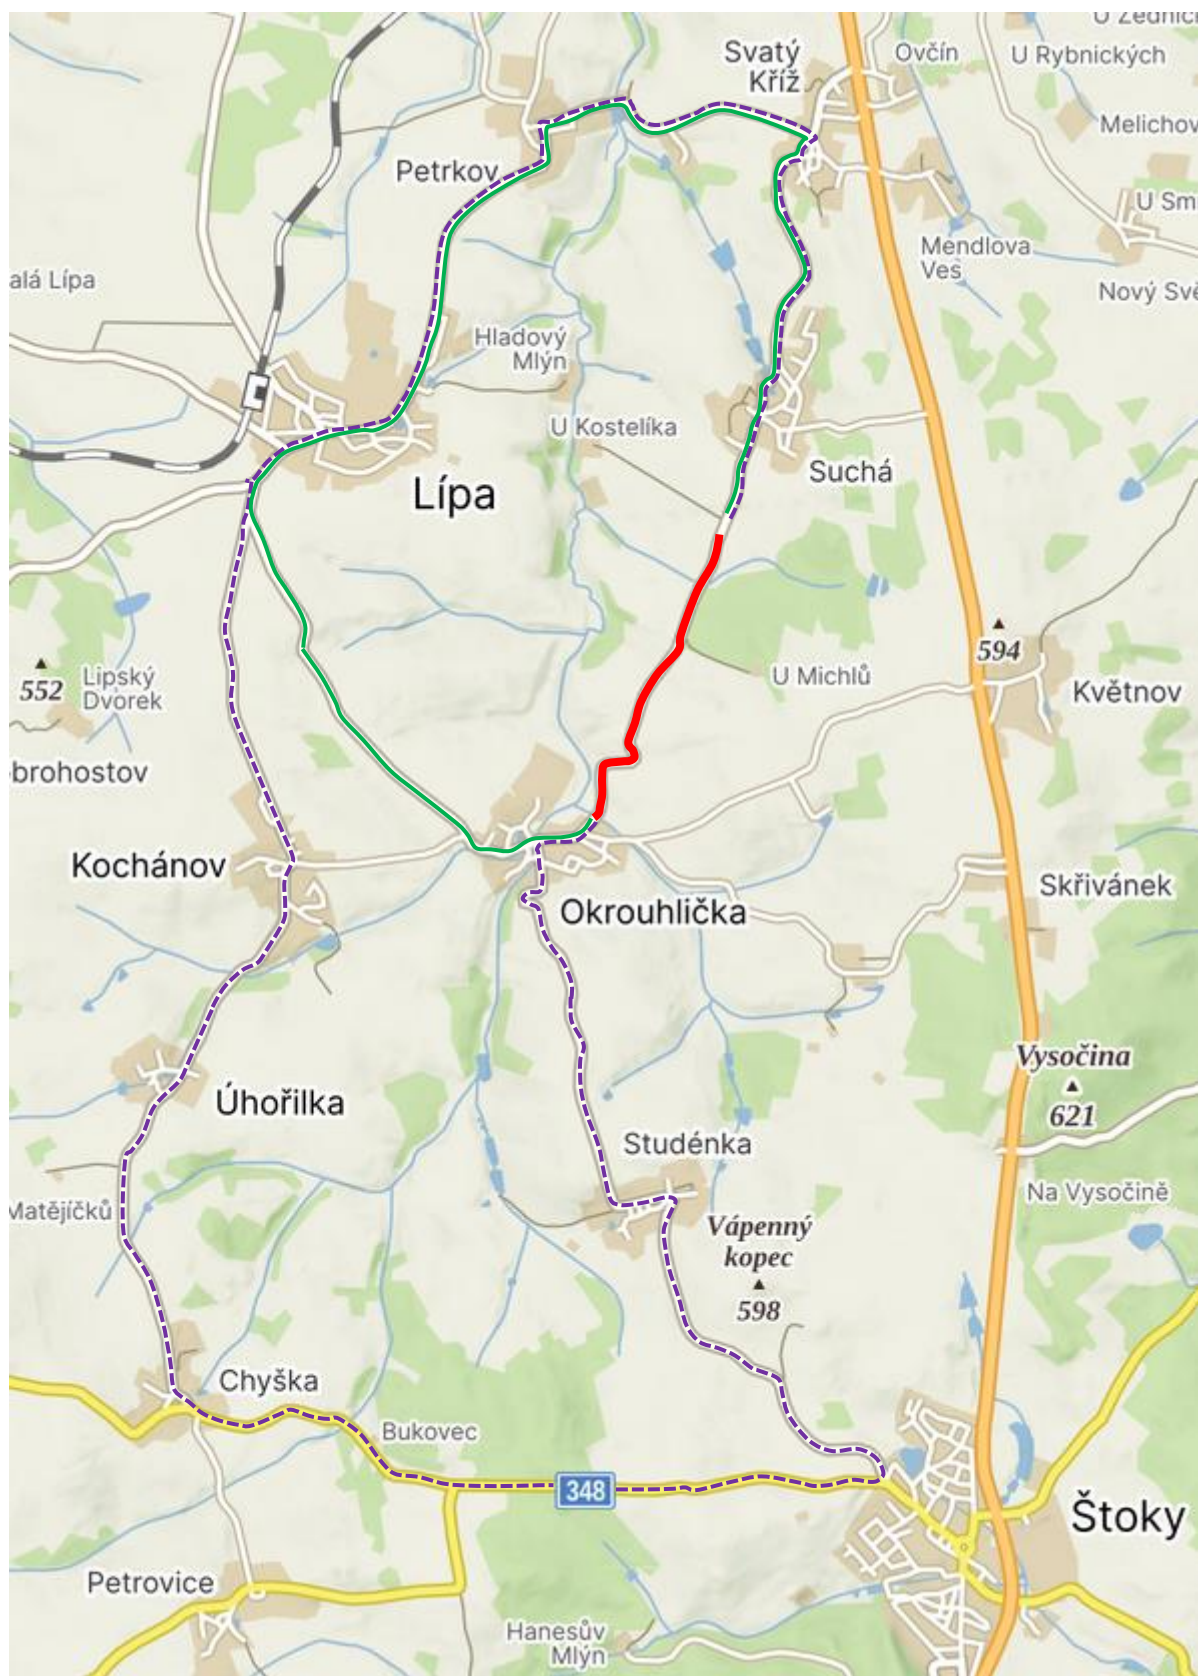

Uzavírka silnice č. III/34813 Suchá – Okrouhlička

-  uzavřený úsek silnice od 11.9. do 15.9. 2023
-  objíždná trasa pro vozidla do 12-ti tun
-  objíždná trasa pro vozidla nad 12 tun