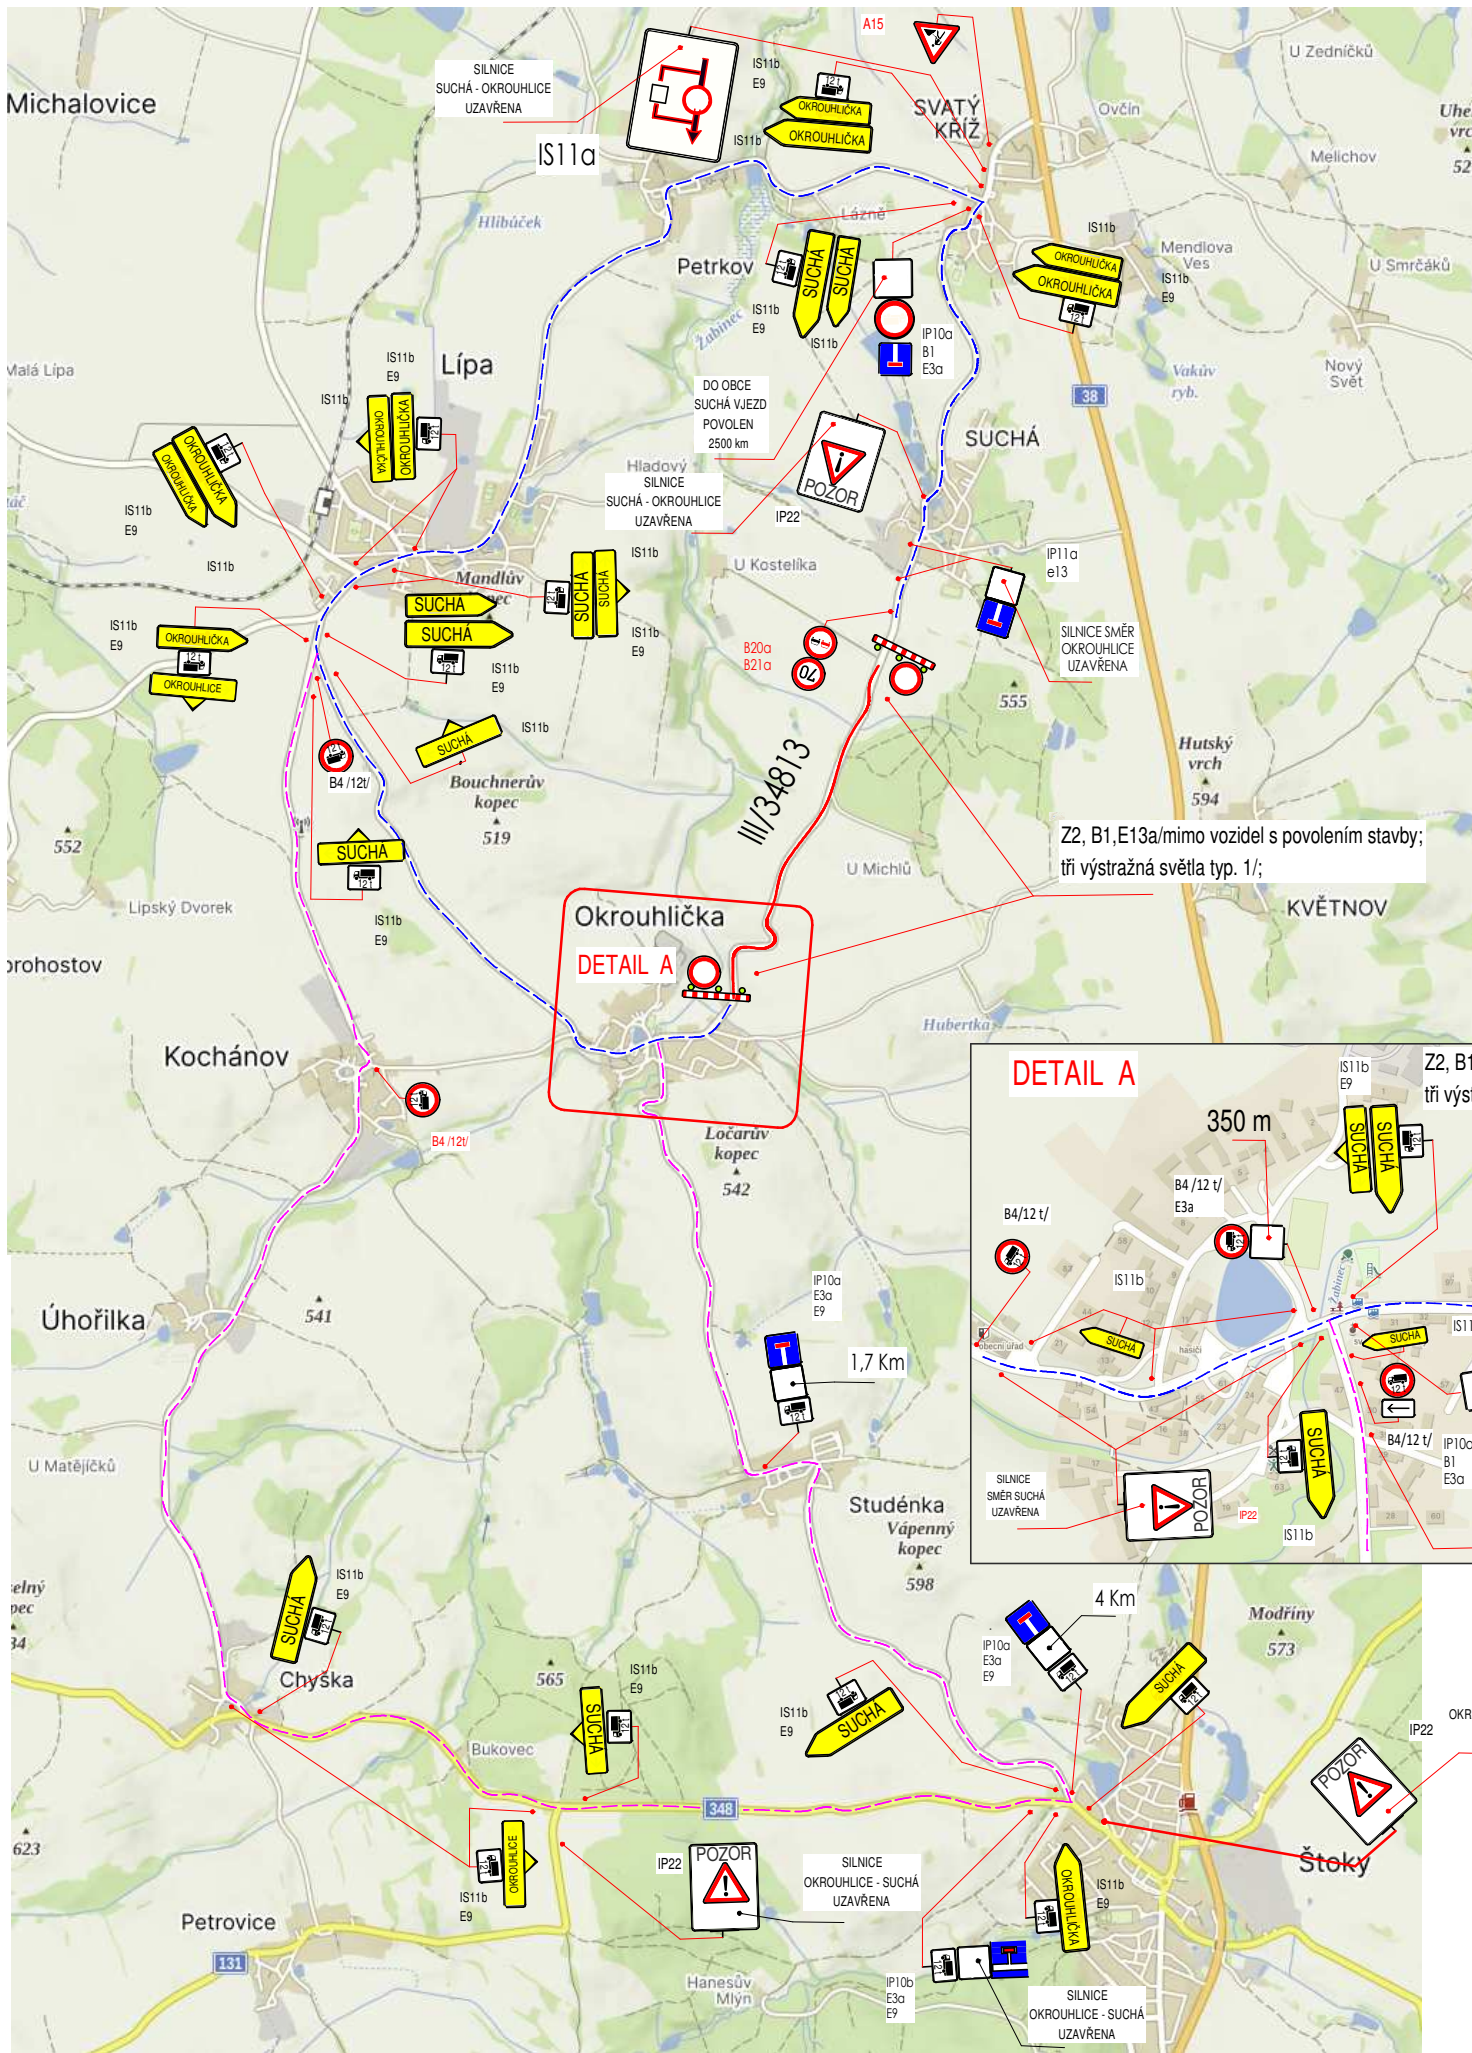

Uzavírka silnice č. III/34813 Suchá – Okrouhlička

LEGENDA:

- uzavřený úsek silnice od 4.9. do 7.9. 2023
- - - objíždná trasa pro vozidla do 12-ti tun
- - - objíždná trasa pro vozidla nad 12 tu

Na všech dotčených křižovatkách bude upraveno směrové dopravní značení ve směru objíždné trasy!!!!