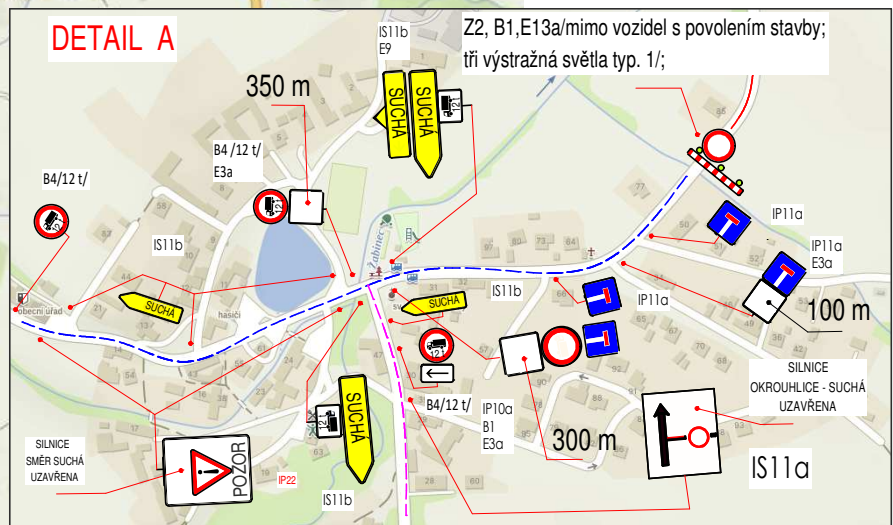

Uzavírka silnice č. III/34813 Suchá – Okrouhlička

LEGENDA:

- uzavřený úsek silnice od 4.9. do 7.9. 2023
- - - objíždná trasa pro vozidla do 12-ti tun
- - - objíždná trasa pro vozidla nad 12 tu

Na všech dotčených křižovatkách bude upraveno směrové dopravní značení ve směru objíždné trasy!!!!