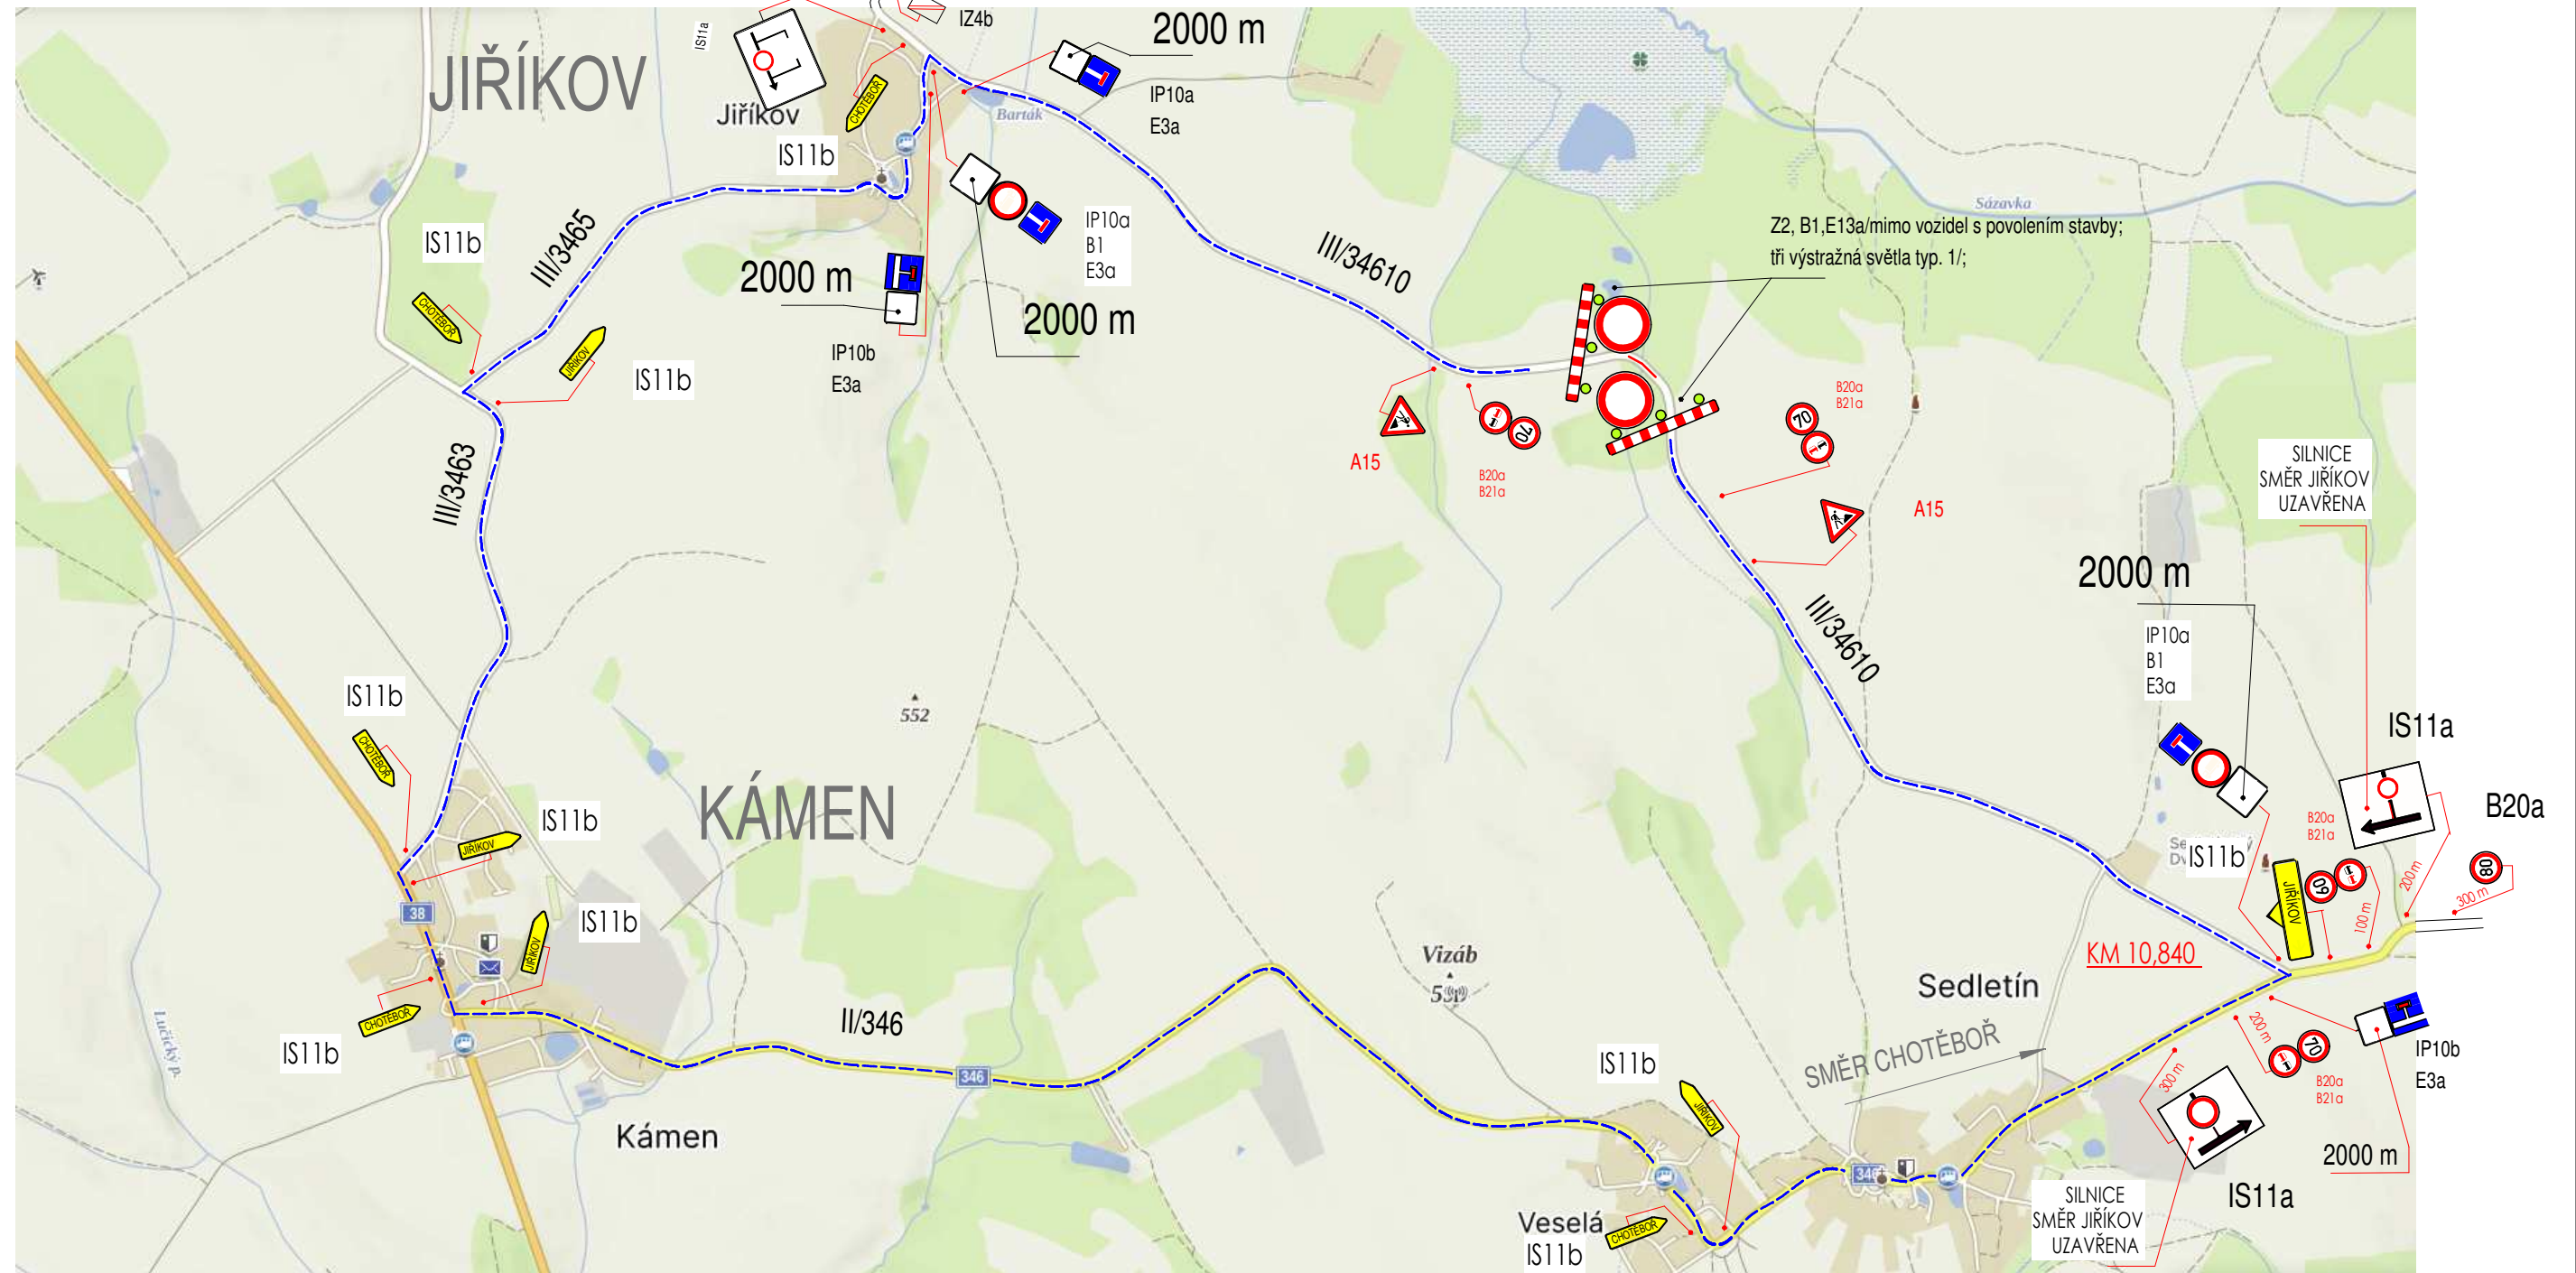

Uzavírka silnice III/34610 Jilem – Jiříkov – oprava propustku

LEGENDA:

- UZAVÍRKA
- OBJÍŽDKA

POZNÁMKA:

Trvalé směrové dopravní značení bude upraveno ve směru objížděné trasy!!!!