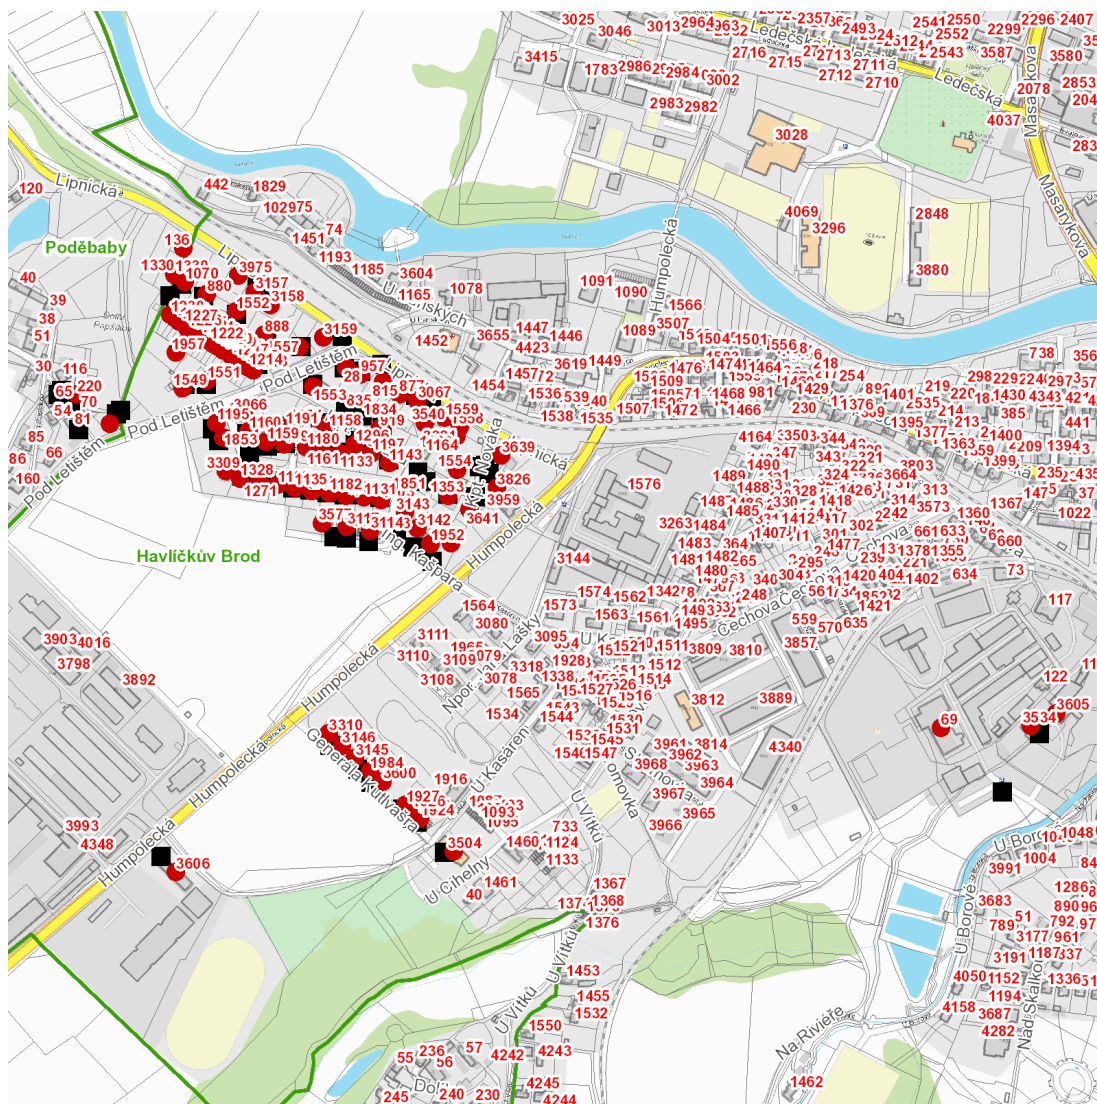

dne **11. 9. 2023** od **7:30** do **11:30** hodin

Plánovaná odstávka zahrnuje tyto lokality:**Havlíčkův Brod (okres Havlíčkův Brod)**část obce **Havlíčkův Brod****Gagarinova: č. p. 1213-1230, 1552, 1957****Generála Kutlvašra: č. p. 1924, 1925, 1926, 1927, 1984, 3145, 3146, 3310, 3600****Humpolecká: č. p. 3606****Ing. Kašpara: č. p. 1103, 1131, 1133, 1135, 1143, 1159, 1160, 1161, 1162, 1182, 1193, 1198, 1271, 1328, 1853, 1952, 3066, 3114, 3117, 3142, 3143, 3179, 3309, 3577****Kpt. Nováka: č. p. 919, 1157, 1158, 1197, 1296, 1353, 1554, 3639, 3641, 3826****Lipnická: č. p. 815, 877, 880, 888, 957, 1070, 1195, 1330, 1558, 1559, 3067, 3157, 3158, 3159, 3321, 3540, 3975****Pod Letištěm: č. p. 1549, 1551, 1553, 1557; č. ev. 28****U Borové: č. p. 69, 3534, 3605****U Kasáren: č. p. 3504****Zimprichova: č. p. 1180, 1191**část obce **Poděbaby****Dolní Papšíkov: č. p. 136, 220**kat. území **Poděbaby (kód 723479): parcelní č. 146/14**kat. území **Havlíčkův Brod (kód 637823): parcelní č. 2664/1**

dne 11. 9. 2023 od 7:30 do 11:30 hodin**Orientační mapový podklad odstávkou dotčených lokalit****VYSVĚTLIVKY**

- – adresy dotčené odstávkou elektřiny
- – místa připojení k elektrické síti dotčená odstávkou

INFORMACE ZASLÁNA

IDDS: 5uvfbub (Město Havlíčkův Brod)