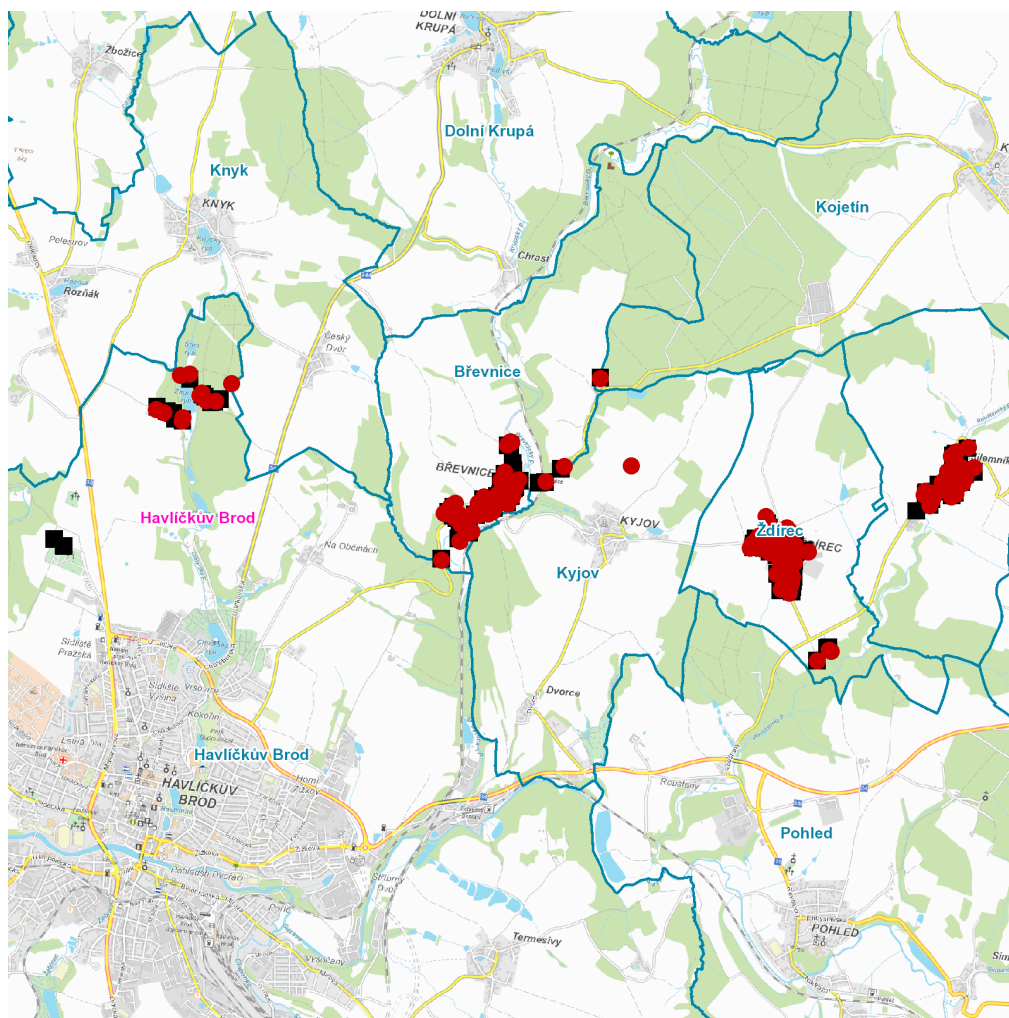

dne **6. 9. 2023** od **7:30** do **12:30** hodin

Plánovaná odstávka zahrnuje tyto lokality:**Břevnice** (okres Havlíčkův Brod)

č. p. 1, 2, 4-12, 14-30, 32-38, 40, 42, 43, 44, 46, 47, 49-65, 69, 70

kat. území **Břevnice** (kód **613843**): parcelní č. 32/5, 58/1, 337/6, 359/17**Havlíčkův Brod** (okres Havlíčkův Brod)část obce **Havlíčkův Brod**

č. ev. 1

kat. území **Ždírec u Pohledu** (kód **660027**): parcelní č. 2/1, 18/1, 25/7, 34, 447/2

UPOZORNĚNÍ

Dotčené zařízení distribuční soustavy je nutné i v době odstávky považovat za zařízení pod napětím, a proto vás žádáme o dodržení všech zásad bezpečnosti a provedení opatření potřebných k zamezení případných škod na zdraví a majetku. | Provozovatelé výroben elektřiny jsou povinni zajistit přerušení dodávky elektřiny z výroby do vypnutého úseku distribuční soustavy.

dne 6. 9. 2023 od 7:30 do 12:30 hodin**Orientační mapový podklad odstávkou dotčených lokalit****VYSVĚTLIVKY**

- – adresy dotčené odstávkou elektřiny
- – místa připojení k elektrické síti dotčená odstávkou

INFORMACE ZASLÁNA

IDDS: znrax6w (Obec Břevnice)
IDDS: 5uvbfub (Město Havlíčkův Brod)
IDDS: nckbf5i (Obec Kojetín)
IDDS: g96bv6t (Obec Kyjov)
IDDS: a2qay32 (Obec Ždírec)