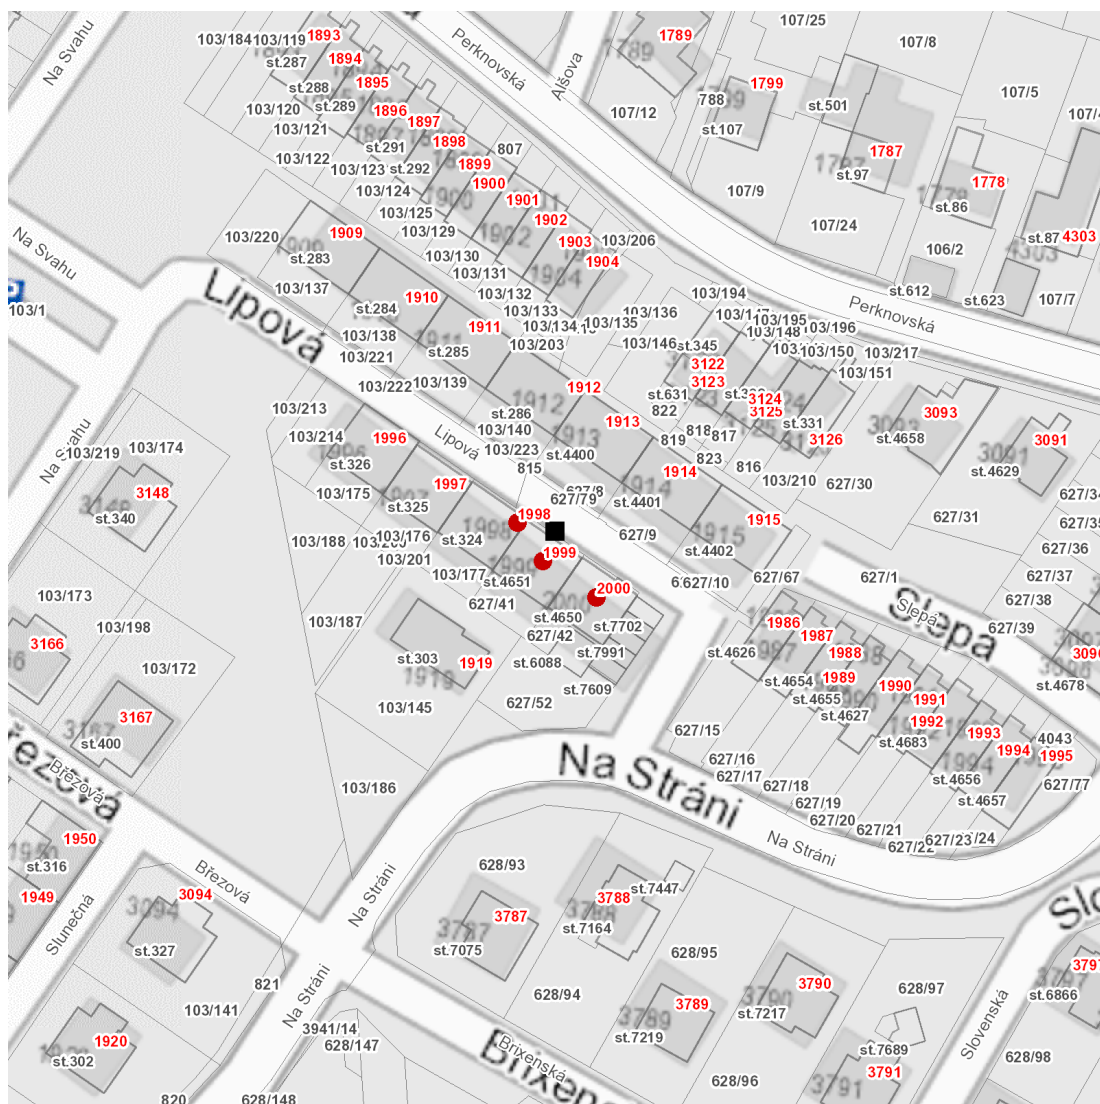

dne **30. 8. 2023** od **7:30** do **14:30** hodin

---

**Plánovaná odstávka zahrnuje tyto lokality:****Havlíčkův Brod (okres Havlíčkův Brod)**

Lipová: č. p. 1998, 1999, 2000

---

**UPOZORNĚNÍ**

**Dotčené zařízení distribuční soustavy je nutné i v době odstávky považovat za zařízení pod napětím**, a proto vás žádáme o dodržení všech zásad bezpečnosti a provedení opatření potřebných k zamezení případných škod na zdraví a majetku. | Provozovatelé výroben elektřiny jsou povinni zajistit přerušení dodávky elektřiny z výroby do vypnutého úseku distribuční soustavy.

**dne 30. 8. 2023 od 7:30 do 14:30 hodin****Orientační mapový podklad odstávkou dotčených lokalit****VYSVĚTLIVKY**

- – adresy dotčené odstávkou elektřiny
- – místa připojení k elektrické síti dotčená odstávkou

**INFORMACE ZASLÁNA**

IDDS: 5uvbfub (Město Havlíčkův Brod)