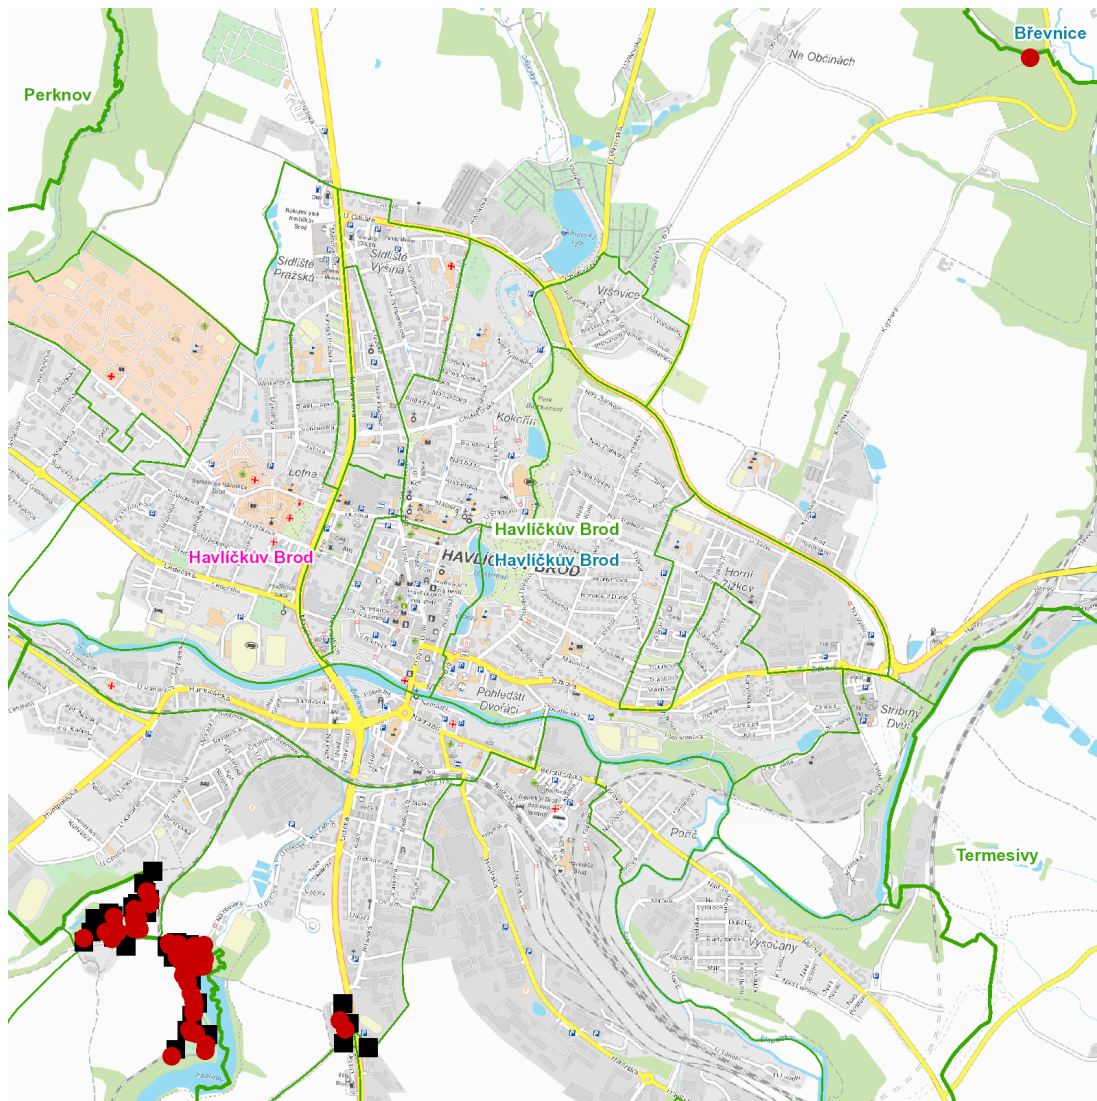

dne **29. 5. 2023** od **7:30** do **17:00** hodin

Plánovaná odstávka zahrnuje tyto lokality:**Havlíčkův Brod (okres Havlíčkův Brod)**část obce **Havlíčkův Brod****Lidická: č. p.** 1057, 3974**U Vítků: č. p.** 1453, 1455, 1532, 1550, 4243, 4244, 4245část obce **Šmolovy****č. p.** 230**č. ev.** 3, 8, 9, 11, 12, 20, 21, 22, 26, 27, 29, 32, 33, 35, 69**Dolík: č. p.** 57, 211, 240, 246kat. území **Havlíčkův Brod** (kód **637823**): **parcelní č.** 2165, 2759/6, 3255kat. území **Šmolovy u Havlíčkova Brodu** (kód **693987**): **parcelní č.** 337, 349, 350, 379, 381, 387, 944/7, 945/5, 945/12, 945/13, 945/15, 945/18, 945/19, 945/20, 945/21, 945/22, 945/24, 945/25, 949/58, 949/62, 949/63, 949/64

NEJDE VÁM ELEKTŘINA...

TIP: Registrujte se zdarma na www.cezdistribuce.cz/sluzba a informace o odstávkách elektřiny budete dostávat e-mailem nebo SMS. U poruch zasíláme SMS s předpokládanou dobou obnovení dodávek. | Aktuální stav dodávek elektřiny na konkrétní adrese zjistíte snadno, rychle a bez registrace na portále **Bez Štávy** (www.bezstavy.cz).

dne 29. 5. 2023 od 7:30 do 17:00 hodin**Orientační mapový podklad odstávkou dotčených lokalit****VYSVĚTLIVKY**

- – adresy dotčené odstávkou elektřiny
- – místa připojení k elektrické síti dotčená odstávkou

INFORMACE ZASLÁNA

IDDS: 5uvbfub (Město Havlíčkův Brod)