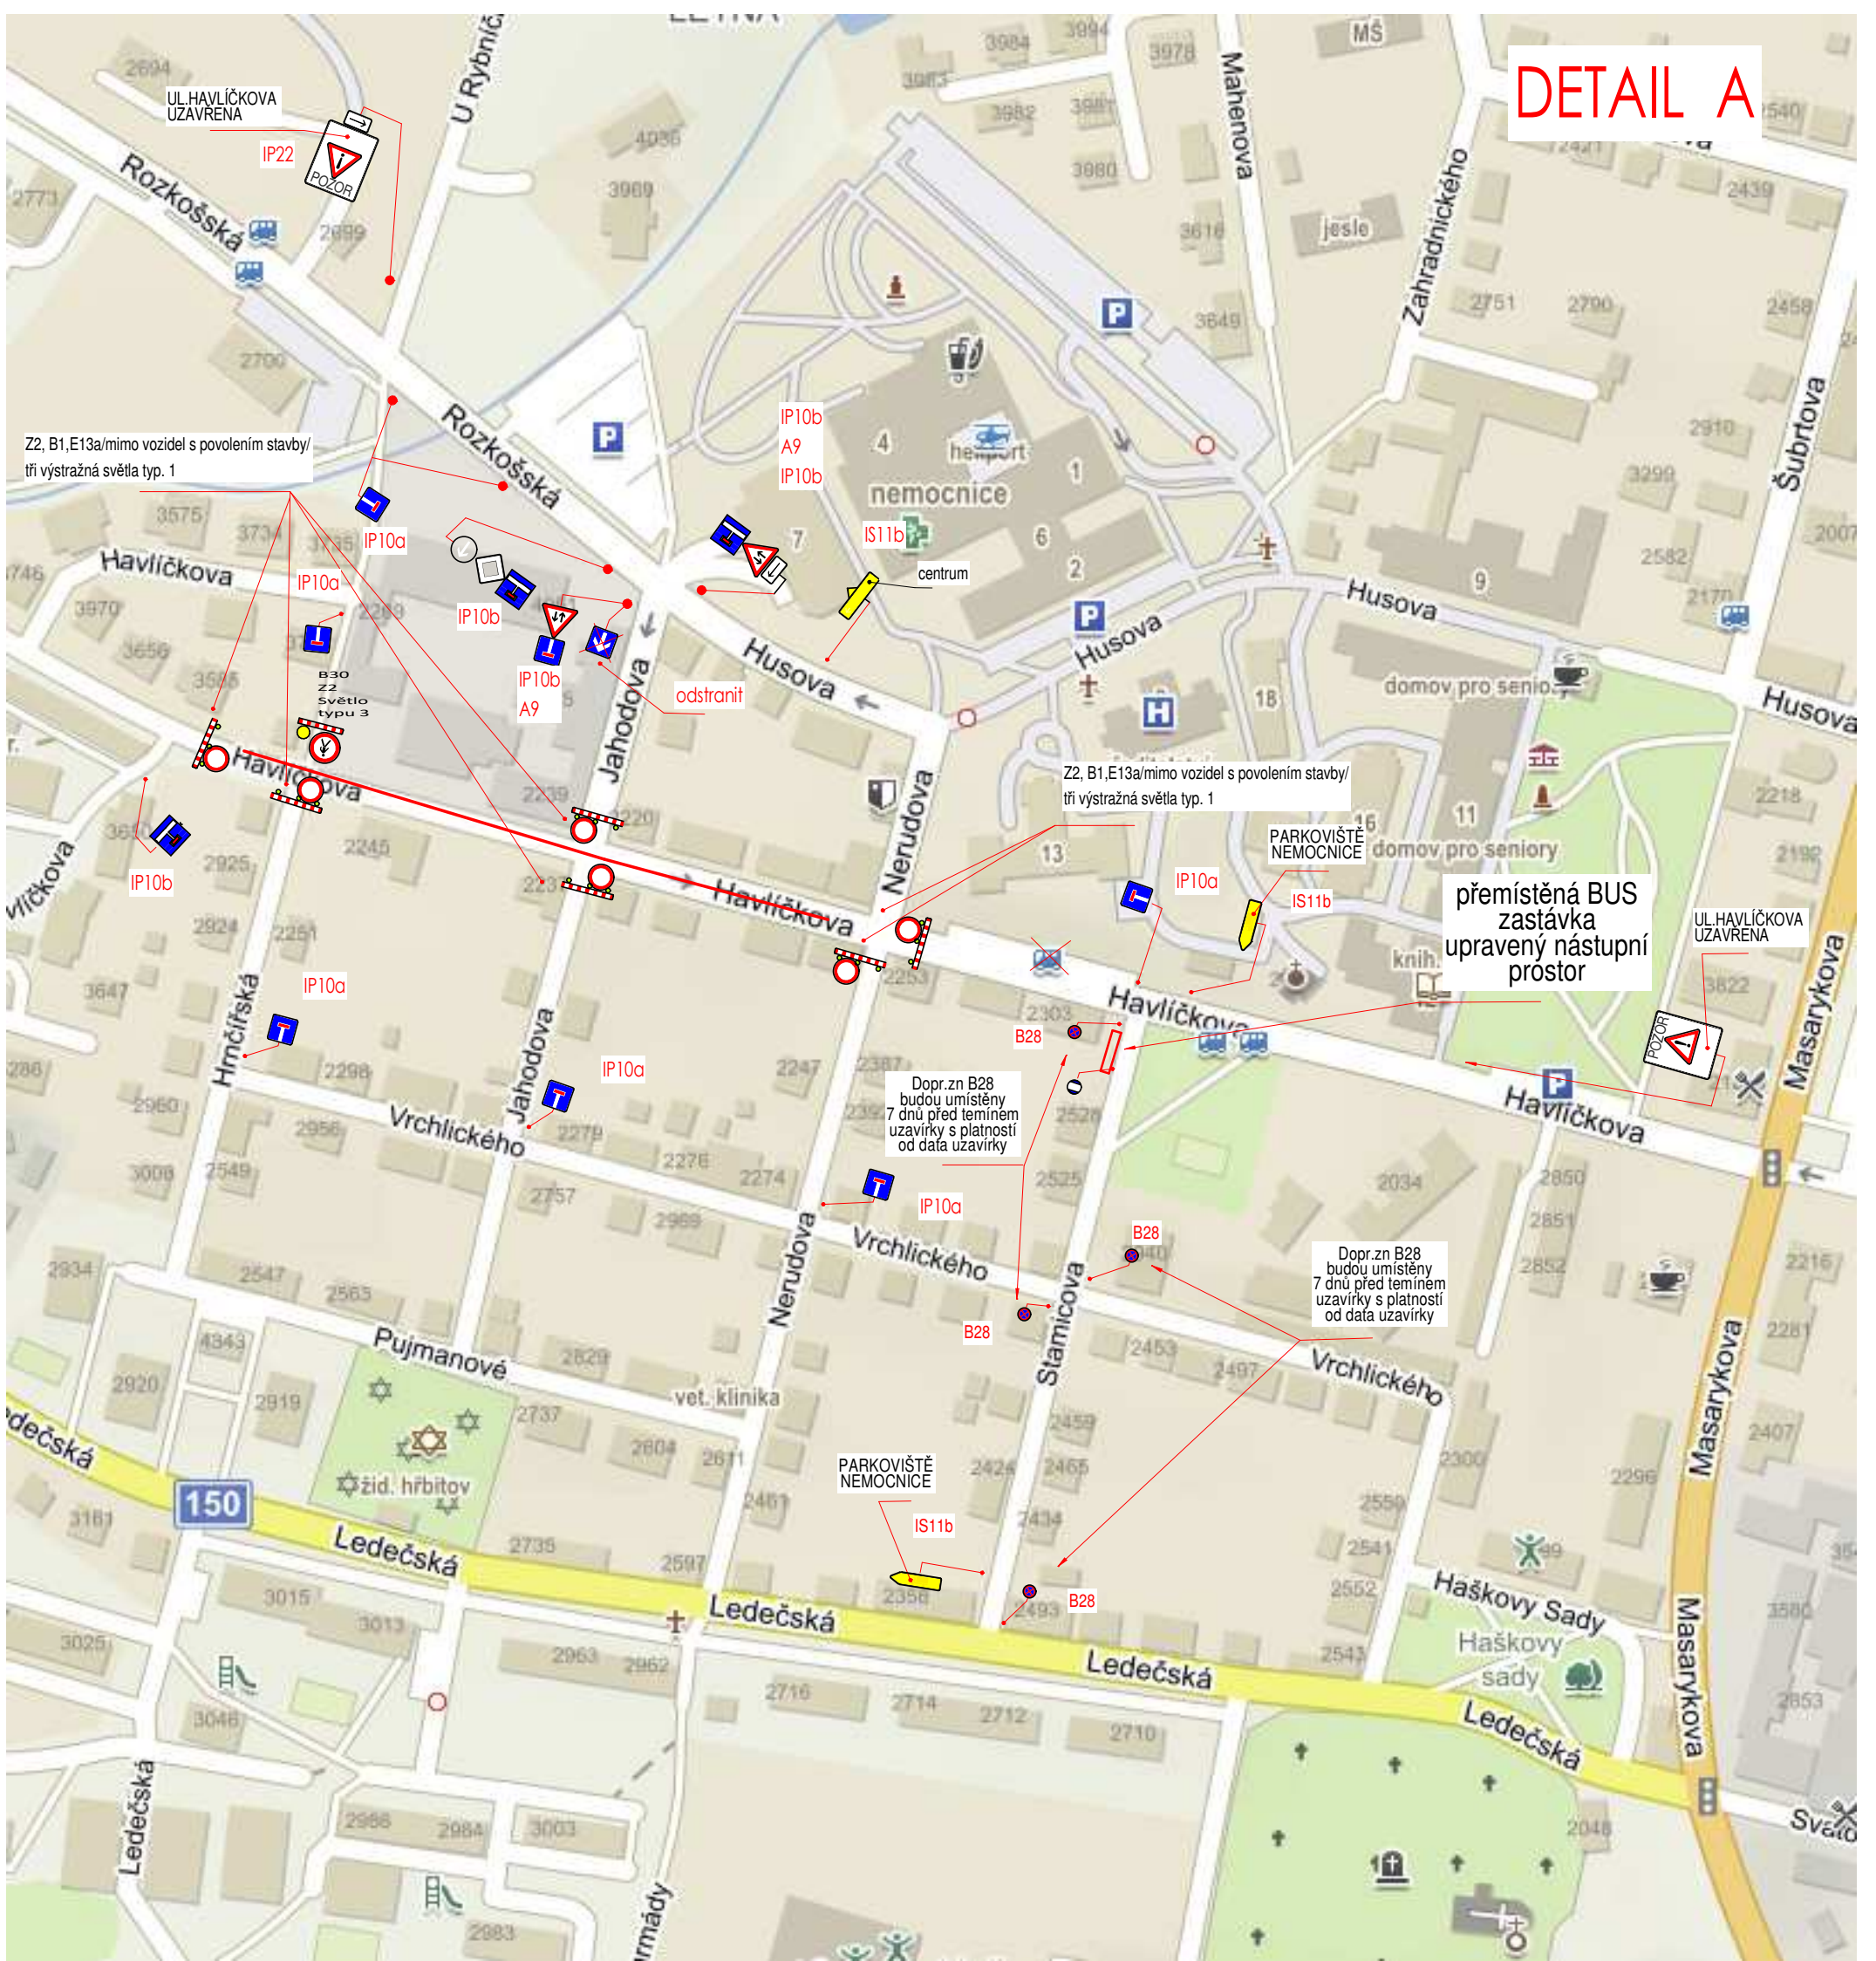

DETAIL A

UZAVÍRKA HAVLÍČKOVA ULICE

DETAIL A

LEGENDA:			
	STÁVAJÍCÍ DOPRAVNÍ ZNAČENÍ		objížďka pro vozidla
	PŘENOSNÉ DOPRAVNÍ ZNAČENÍ		uzavírka
			objížďka pro BUS