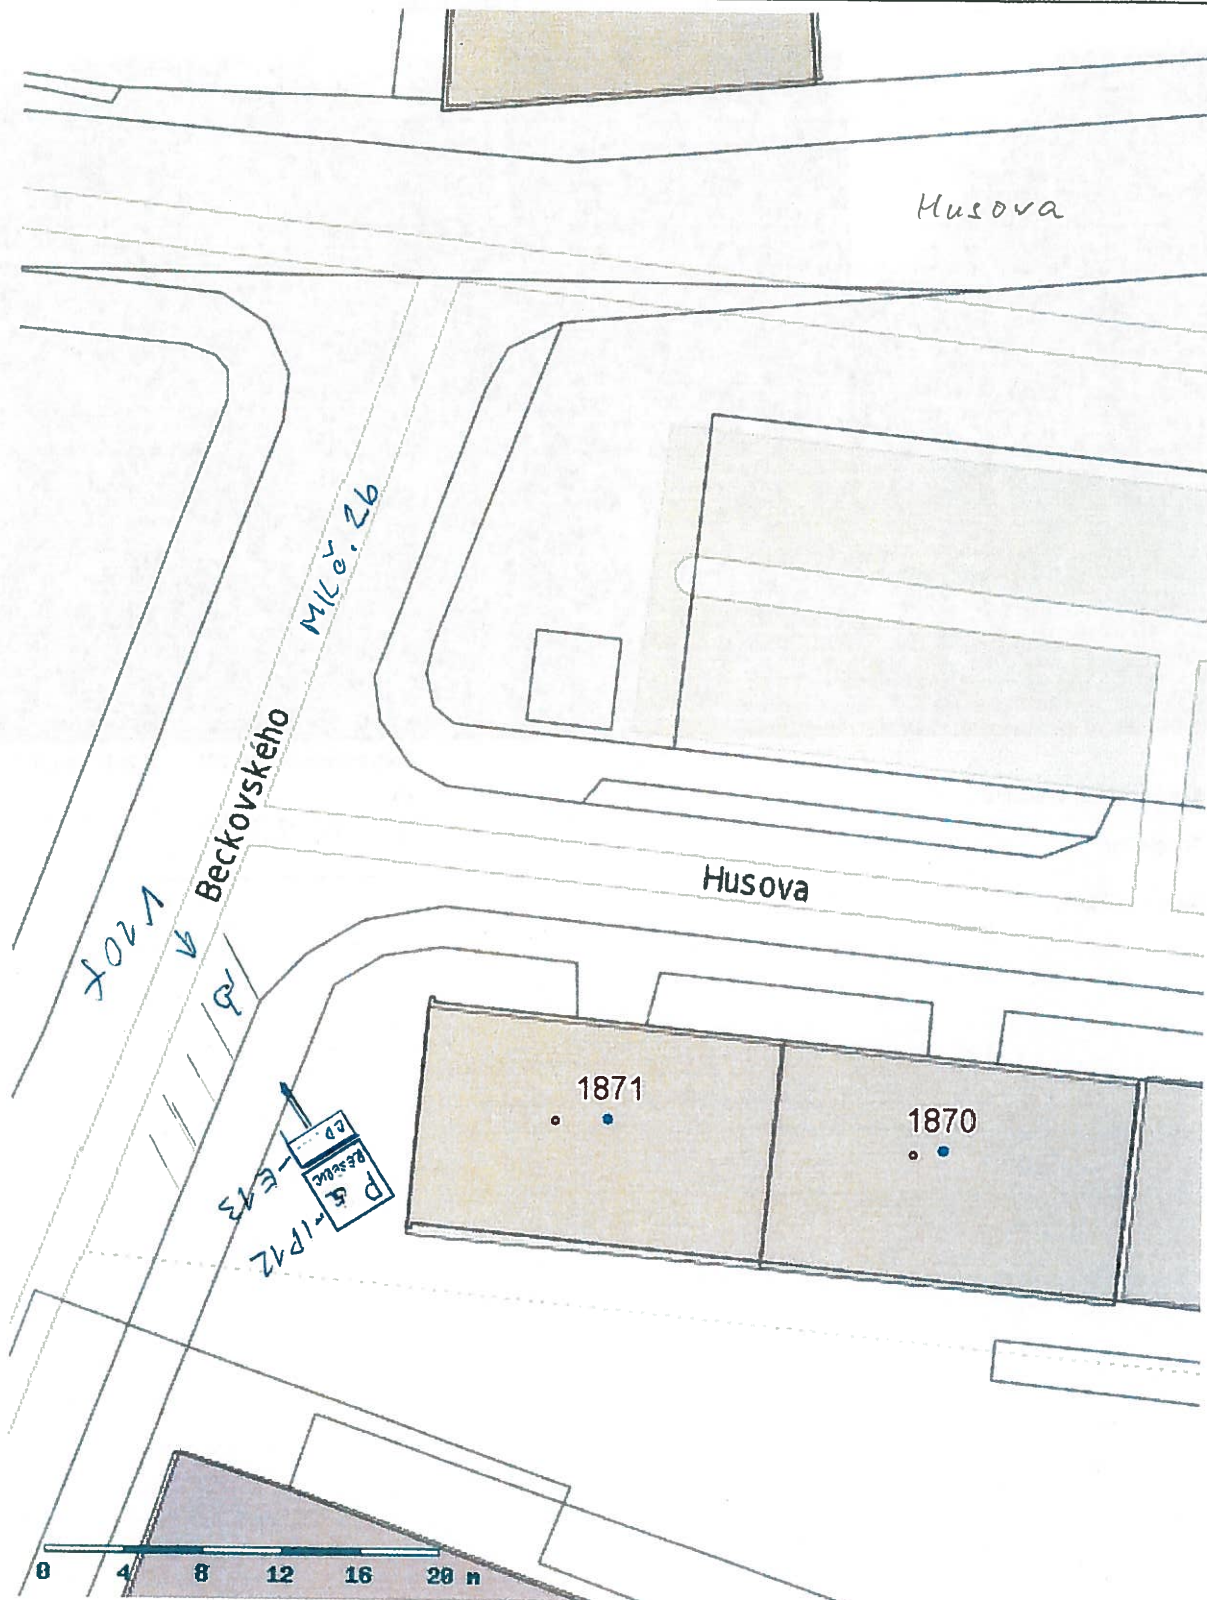

Tisk Mapy

Havlíčkův Brod, ul. Beckovského, MKČ. 26

1:370

IP12 - "Vyhrazené parkoviště"

E13 - " - - - - " s číslem aktuálního parkovacího příkazu

V10f "Vyhrazené parkoviště pro vozidlo přepravující osobu těžce postiženou nebo osobu těžce pohybově postiženou"