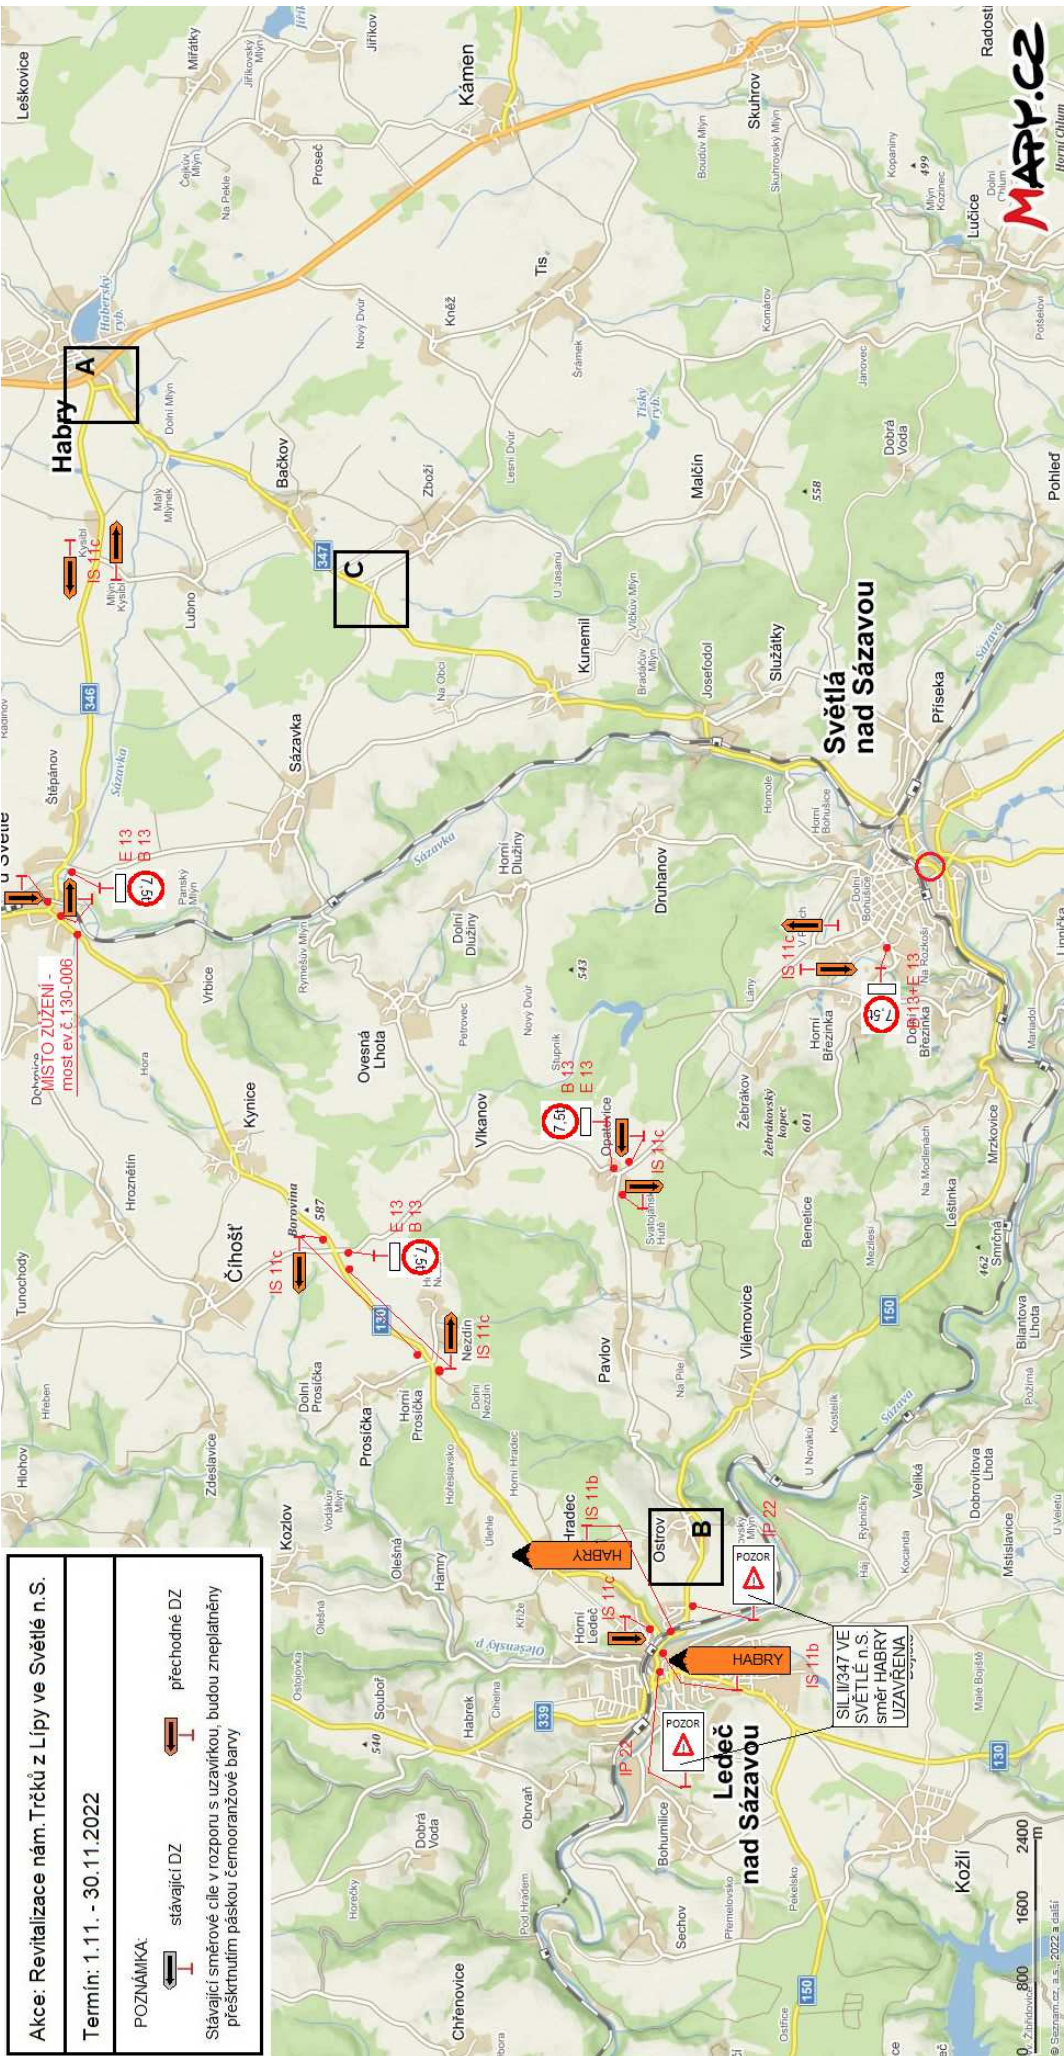

Akce: Revitalizace nám. Trčků z Lipy ve Světlé n.S.

Termín: 1.11. - 30.11.2022

POZNÁMKA:

 stávající DZ
 přechodné DZ

Stávající směrové cíle v rozporu s uzávěrkou, budou zneplatněny přeškrtnutím páskou černoznačové barvy

0 800 1600 2400 m

© StarMap.cz, a.s., 2022 a další

MAPY.CZ
Dolní Chlum
Radost