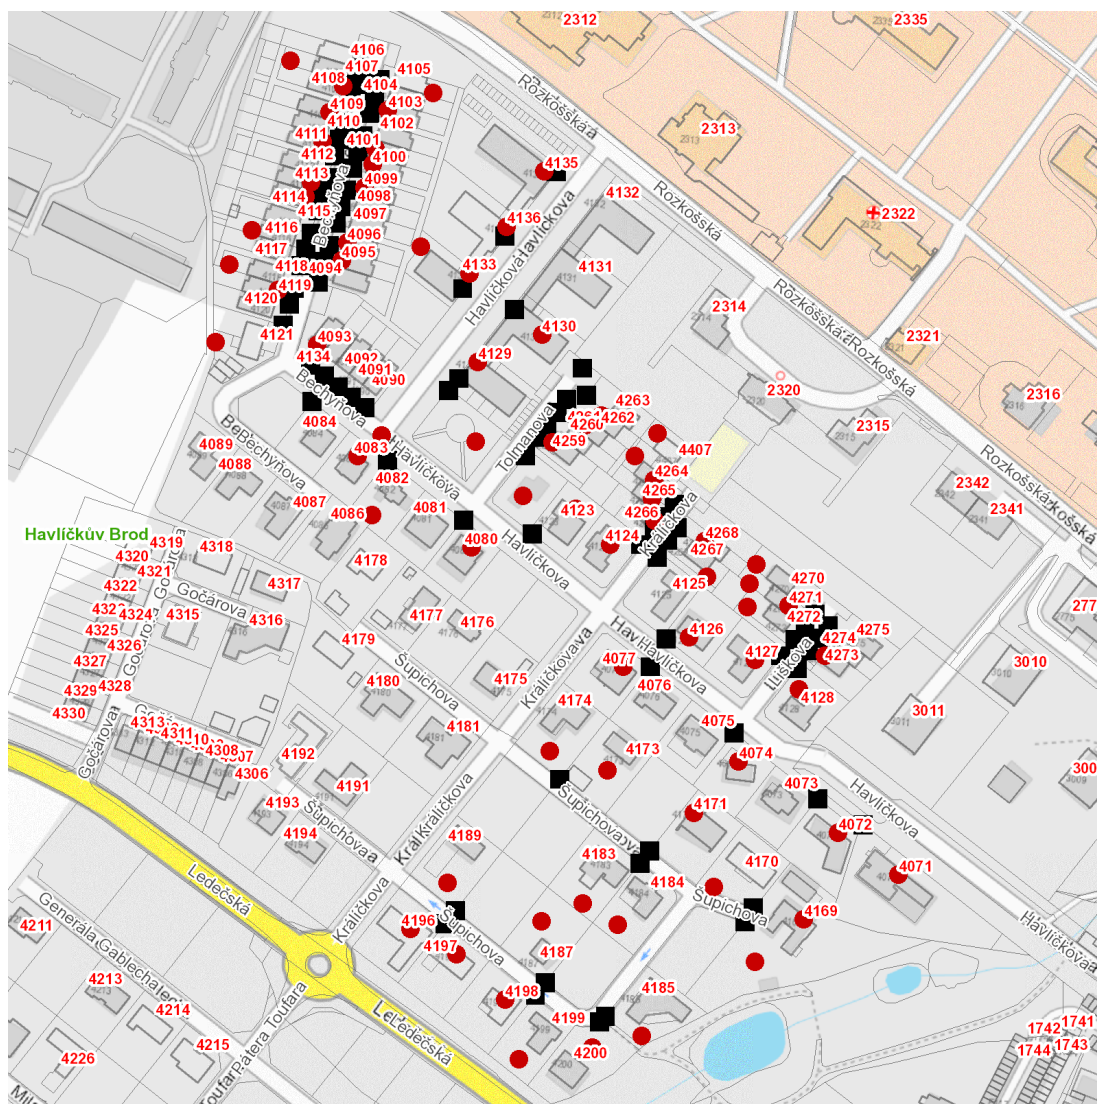

dne **16. 7. 2026** od **7:30** do **13:30** hodin

---

**Plánovaná odstávka zahrnuje tyto lokality:****Havlíčkův Brod (okres Havlíčkův Brod)**

**Bechyňova: č. p.** 4093, 4095, 4096, 4099, 4100, 4103, 4108, 4109, 4111, 4113, 4114, 4118, 4119

**Tolmanova: č. p.** 4259, 4261, 4262

kat. území **Havlíčkův Brod** (kód **637823**): **parcelní č.** 659/6, 659/7, 659/10, 659/12, 659/15, 659/16, 659/17, 659/21, 659/22, 659/23, 659/25, 659/26, 659/29, 659/30, 659/35, 659/36, 659/37, 659/38, 659/42, 659/43, 659/51, 659/56, 659/57, 659/58, 659/60, 659/81, 667/29, 667/30, 667/33, 667/36, 667/38, 667/40, 674/14, 674/15, 674/19, 674/26, 674/27, 674/30, 674/31, 674/34, 674/35, 674/36, 674/37, 674/38, 674/40, 674/83, 674/88, 674/89, 674/99, 674/112

**dne 16. 7. 2026 od 7:30 do 13:30 hodin****Orientační mapový podklad odstávkou dotčených lokalit****VYSVĚTLIVKY**

- – adresy dotčené odstávkou elektřiny
- – místa připojení k elektrické síti dotčená odstávkou