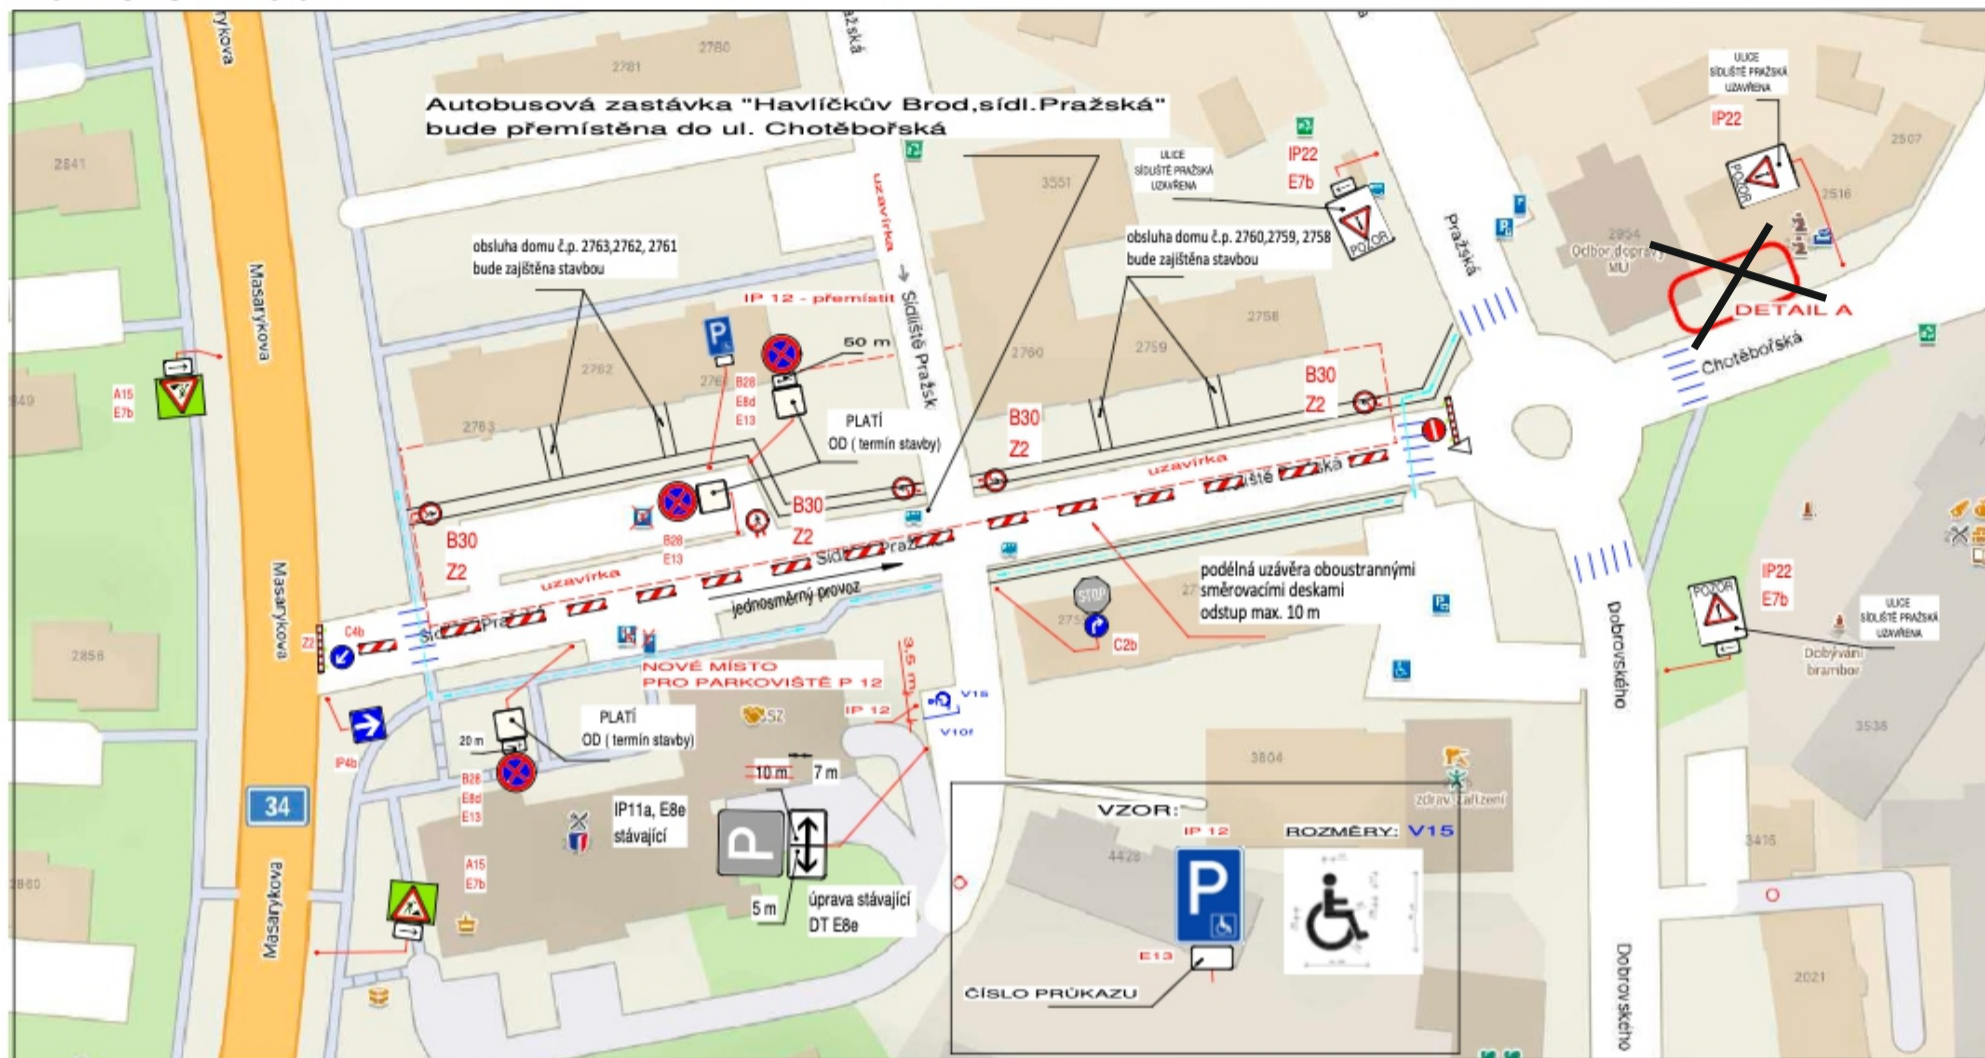

# Revitalizace veřejného prostranství Masarykova-Pražská, Havlíčkův Brod

od 3.8. do 30.11.2026

-  **DZ B28+E13**
-  **DZ M1+E13**
-  bude osazeno 7 dnů před začátkem uzavírky
-  **KORIDOR PRO CHODCE**
-  **STÁVAJÍCÍ DZ**
-  **PŘECHODNÉ DZ**

## HAVLÍČKŮV BROD