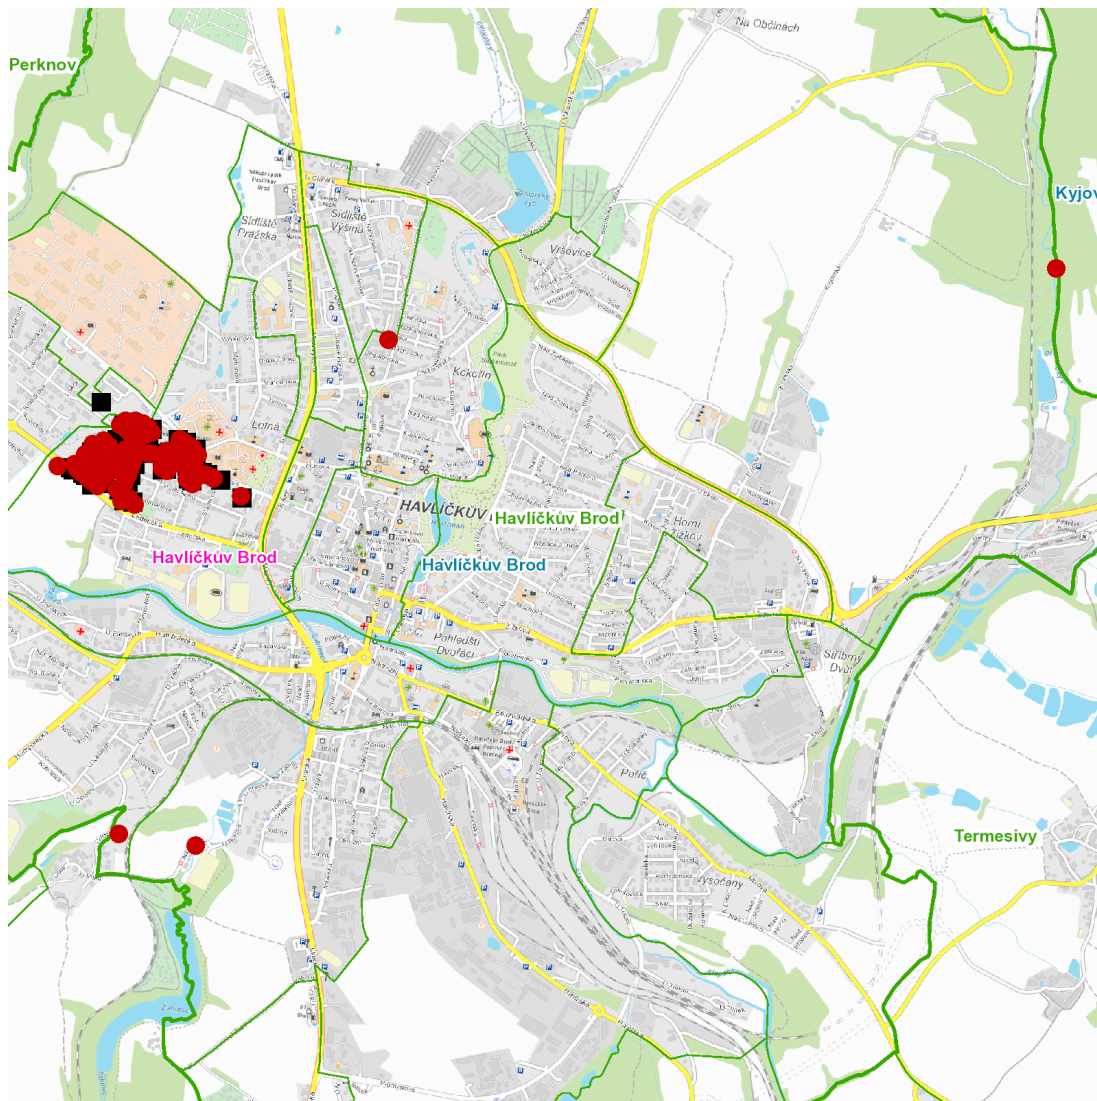

dne **9. 7. 2026** od **7:30** do **12:30** hodin

---

**Plánovaná odstávka zahrnuje tyto lokality:****Havlíčkův Brod (okres Havlíčkův Brod)**

**Havlíčková: č. p.** 2034, 2219, 2220, 2223, 2225, 2226, 2235-2239, 2245, 2267, 2269, 2271, 2297, 2301, 2302, 2303, 2569, 3575, 3585, 3586, 3618, 3650, 3656, 3734, 3735, 3746, 3784, 3893, 3970, 4049

**dne 9. 7. 2026 od 7:30 do 12:30 hodin****Orientační mapový podklad odstávkou dotčených lokalit****VYSVĚTLIVKY**

- – adresy dotčené odstávkou elektřiny
- – místa připojení k elektrické síti dotčená odstávkou

**INFORMACE ZASLÁNA**

IDDS: 5uvbfub (Město Havlíčkův Brod)