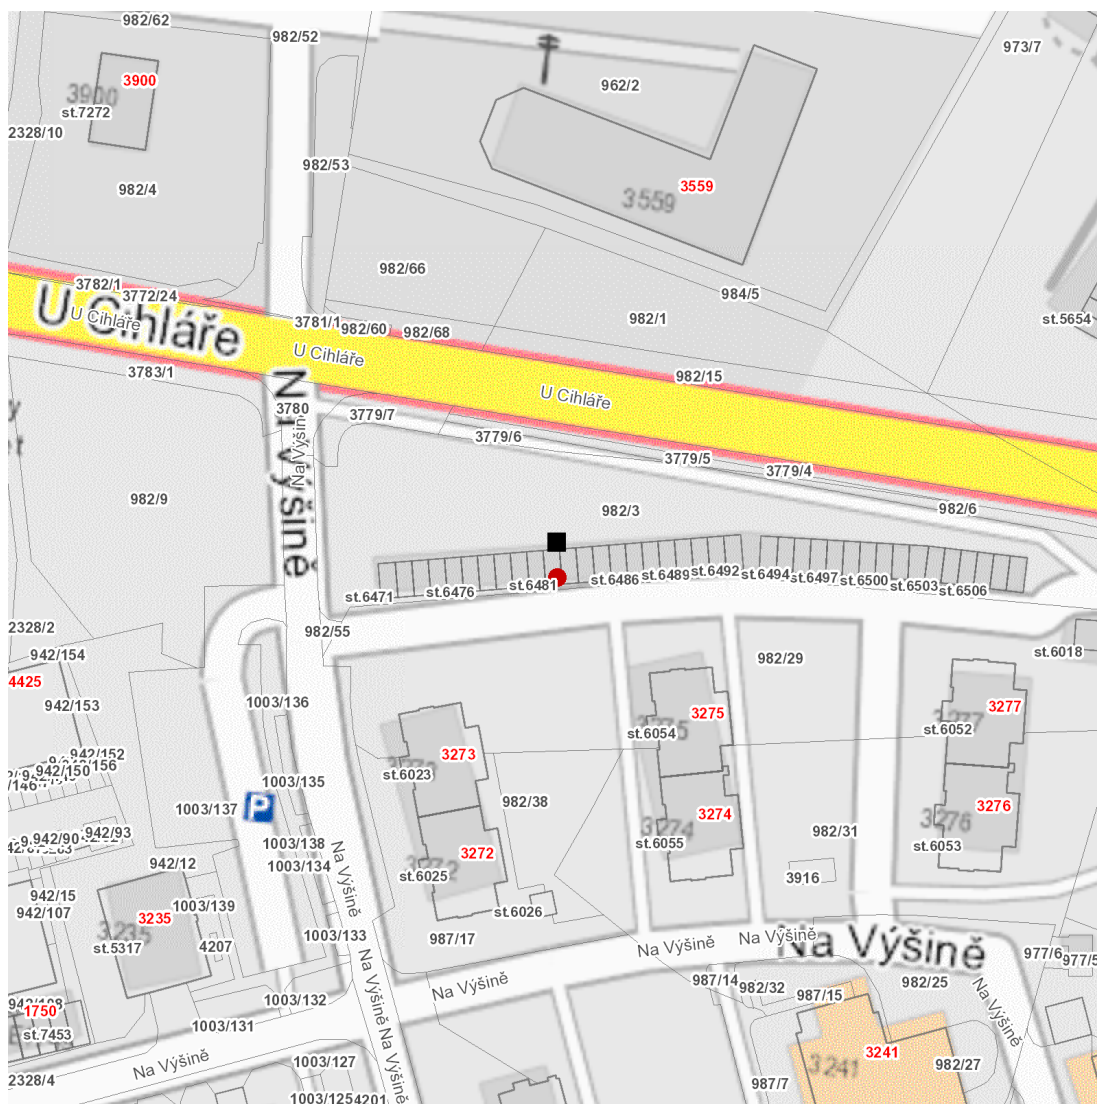

dne **30. 6. 2026** od **9:00** do **13:30** hodin

Plánovaná odstávka zahrnuje tyto lokality:

kat. území **Havlíčkův Brod** (kód **637823**): parcelní č. 6481

UPOZORNĚNÍ

Dotčené zařízení distribuční soustavy je nutné i v době odstávky považovat za zařízení pod napětím, a proto vás žádáme o dodržení všech zásad bezpečnosti a provedení opatření potřebných k zamezení případných škod na zdraví a majetku. | Provozovatelé výroben elektřiny jsou povinni zajistit přerušení dodávky elektřiny z výroby do vypnutého úseku distribuční soustavy.

dne 30. 6. 2026 od 9:00 do 13:30 hodin**Orientační mapový podklad odstávkou dotčených lokalit****VYSVĚTLIVKY**

- – adresy dotčené odstávkou elektřiny
- – místa připojení k elektrické síti dotčená odstávkou

INFORMACE ZASLÁNA

IDDS: 5uvbfub (Město Havlíčkův Brod)