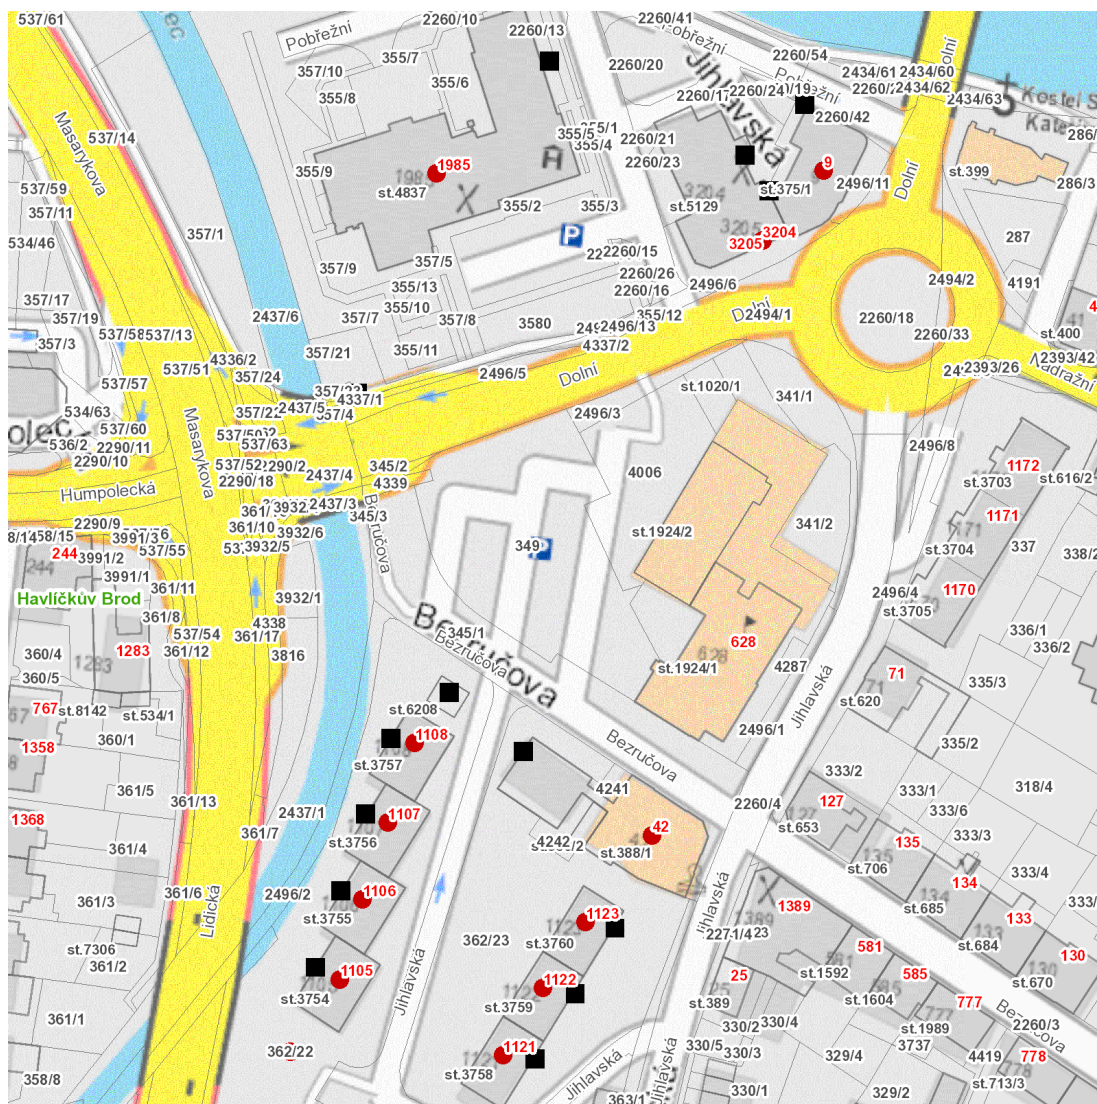

## Plánovaná odstávka zahrnuje tyto lokality:

### Havlíčkův Brod (okres Havlíčkův Brod)

Jihlavská: č. p. 9, 42, 1105, 1106, 1107, 1108, 1121, 1122, 1123, 1985, 3204

kat. území Havlíčkův Brod (kód 637823): parcelní č. 362/22

---

**dne 30. 6. 2026 od 7:30 do 12:30 hodin****Orientační mapový podklad odstávkou dotčených lokalit****VYSVĚTLIVKY**

- – adresy dotčené odstávkou elektřiny
- – místa připojení k elektrické síti dotčená odstávkou