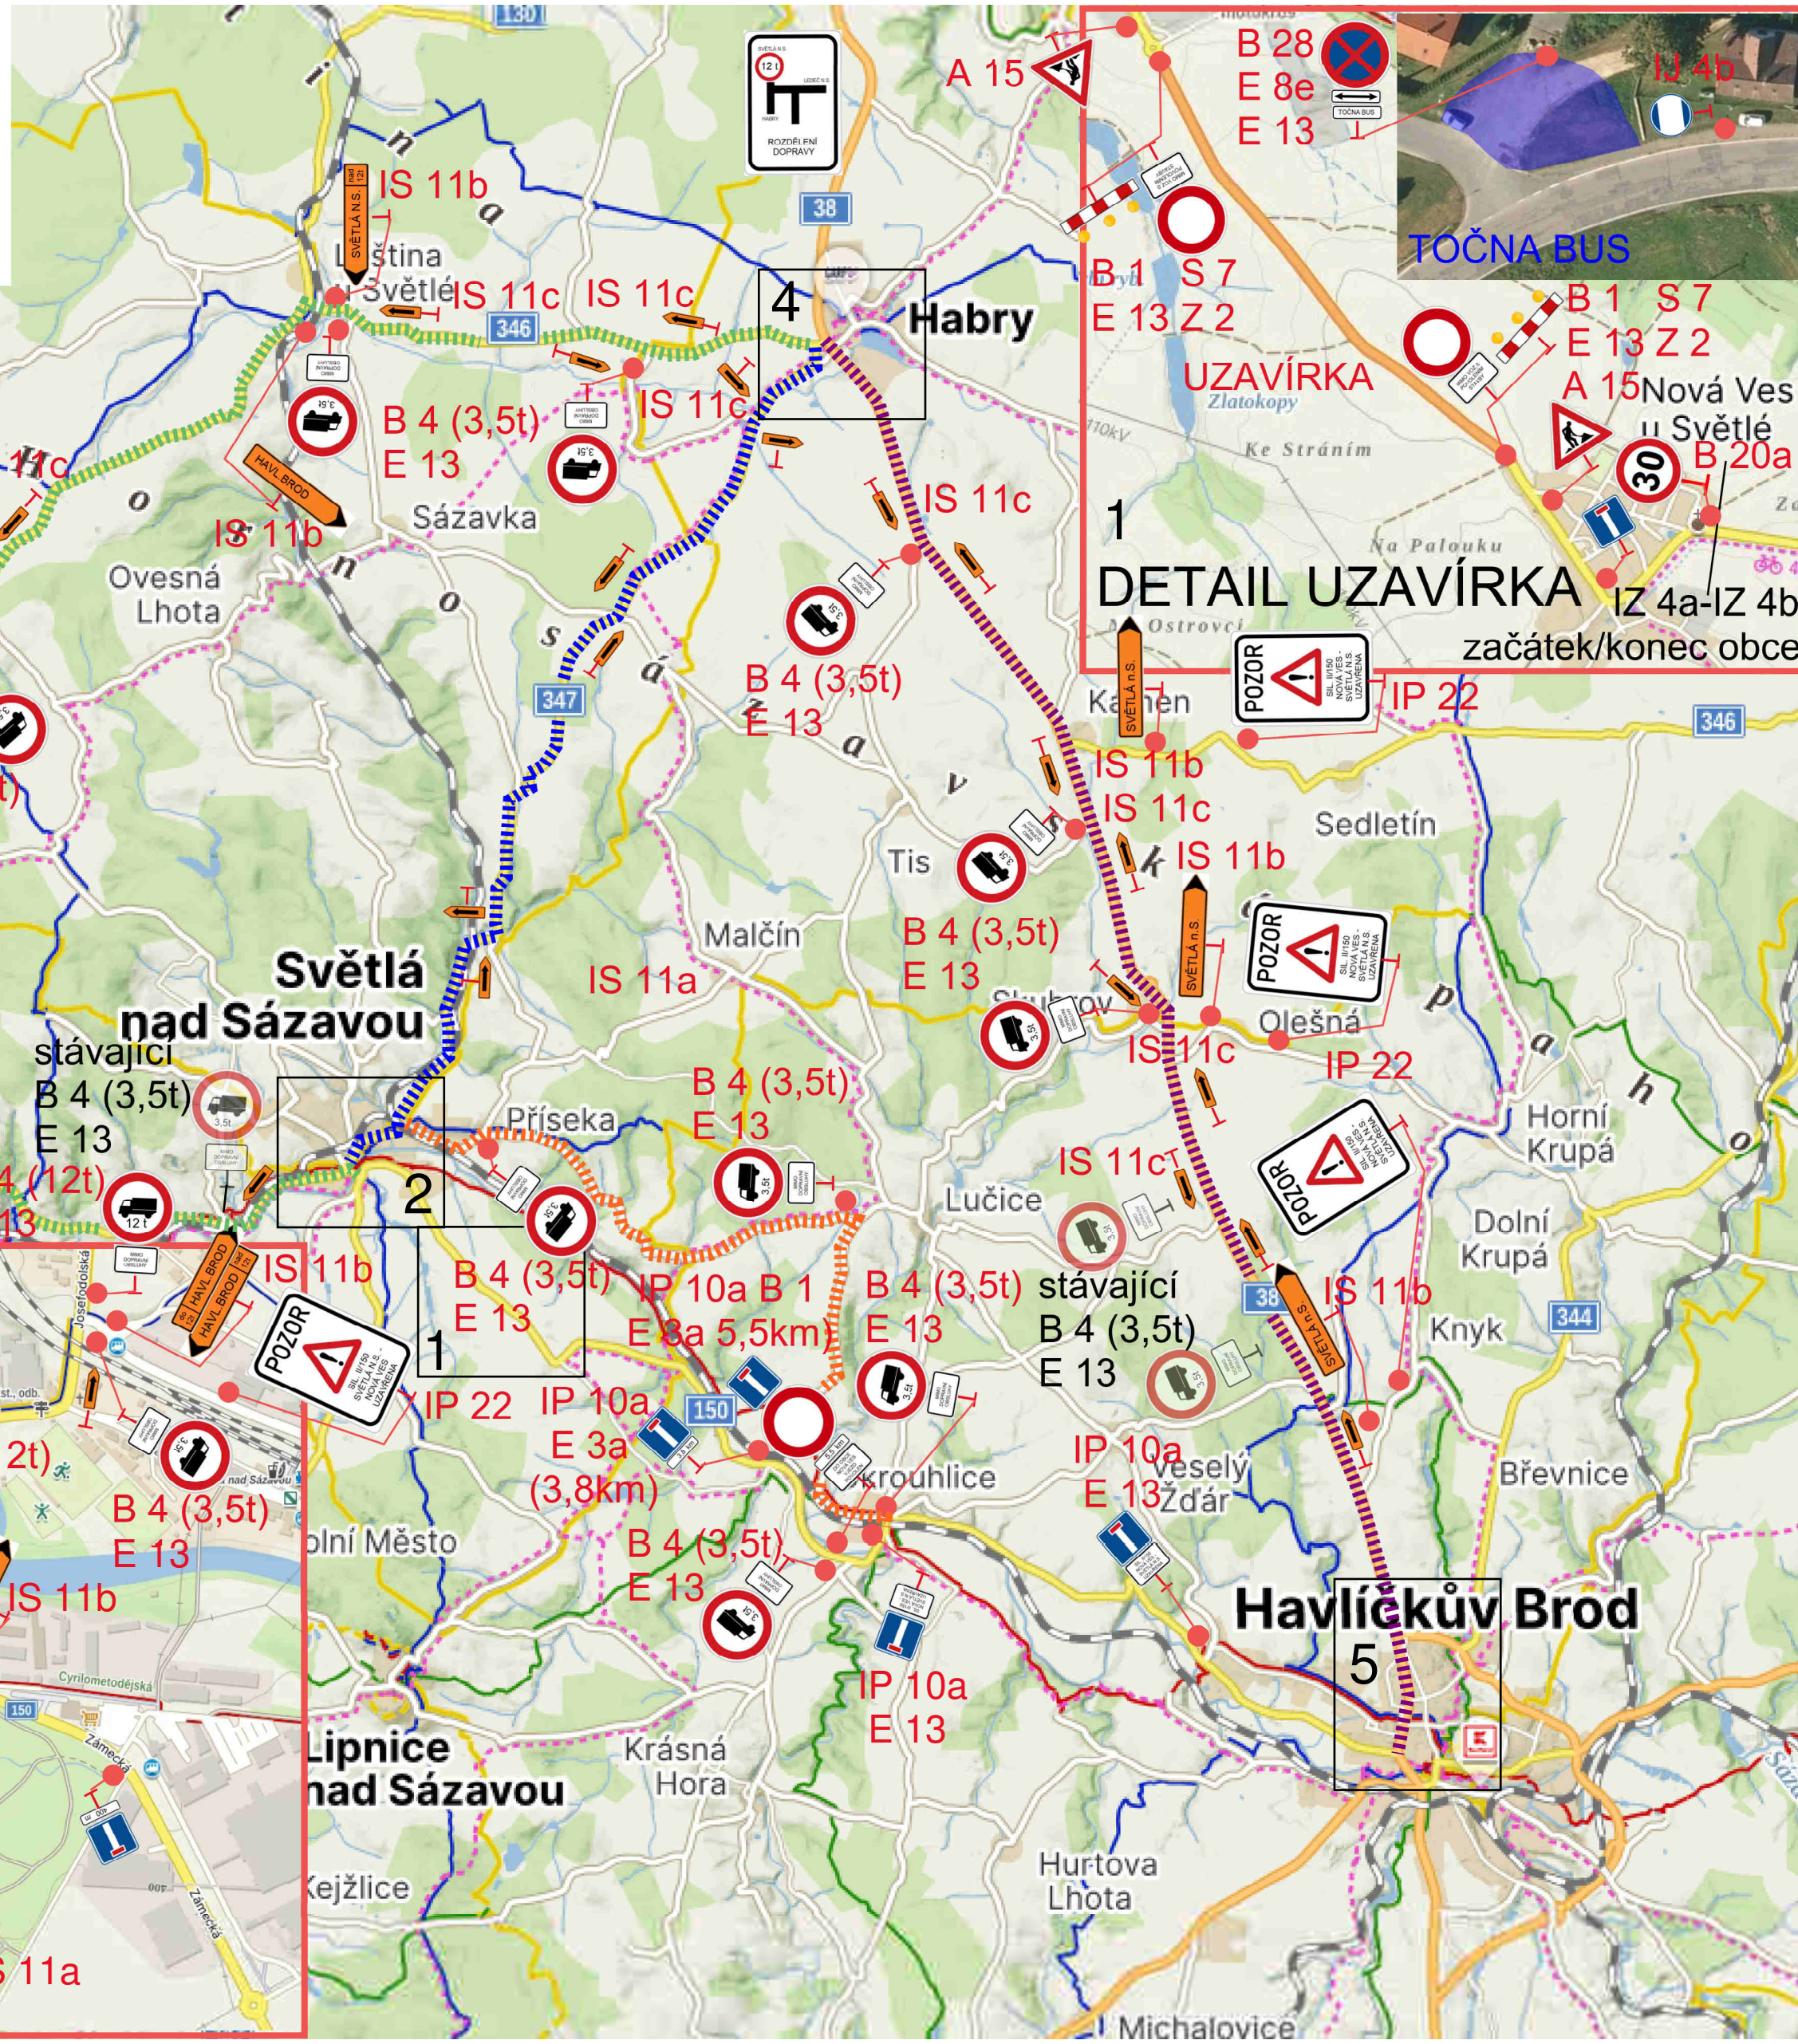

- UZAVÍRKA
- OBJÍZDNÁ TRASA PRO VEŠKĚRÝ PROVOZ
- OBJÍZDNÁ TRASA do 12t
- OBJÍZDNÁ TRASA nad 12t
- OBJÍZDNÁ TRASA VL0D

Akce: II/150 Světlá n.S. - Dobrá - I.ETAPA

Termín : 25.5. - 31.10.2026

POZNÁMKA:  
SMĚROVÉ CÍLE V ROZPORU S UZAVÍRKOU BUDOU ZNEPLATNĚNY SKRZTUTÍM NEBO ZAKRYTÍM, PŘÍPADNĚ OTOČENÍM B 28 BUDOU UMÍSTĚNY NEJMÉNĚ 7 DNI PŘED VLASTNÍ UZAVÍRKOU S VYZNAČENÍM TERMINU PLATNOSTI

VYPRACOVAL: Martin Liska      DATUM: 05/26