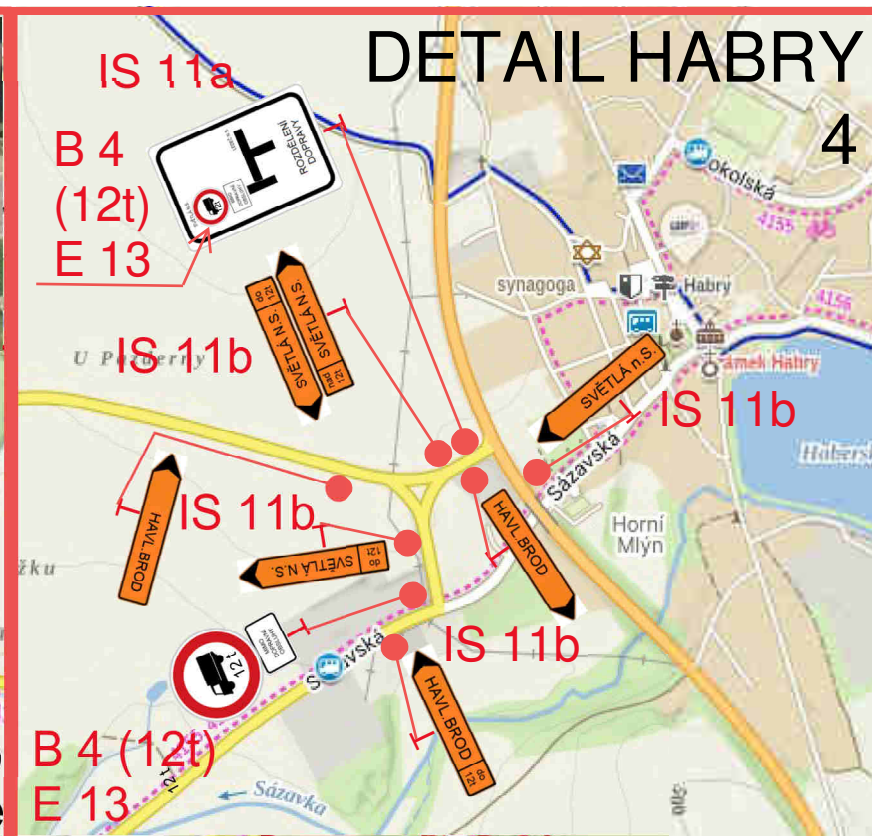

- UZAVÍRKA
- OBJÍZDNÁ TRASA PRO VEŠKĚRÝ PROVOZ
- OBJÍZDNÁ TRASA do 12t
- OBJÍZDNÁ TRASA nad 12t
- OBJÍZDNÁ TRASA VL0D

Akce: II/150 Světlá n.S. - Dobrá - I.ETAPA

Termín : 25.5. - 31.10.2026

POZNÁMKA:  
SMĚROVÉ CÍLE V ROZPORU S UZAVÍRKOU BUDOU ZNEPLATNĚNY SKRZTUTÍM NEBO ZAKRYTÍM, PŘÍPADNĚ OTOČENÍM B 28 BUDOU UMÍSTĚNY NEJMÉNĚ 7 DNI PŘED VLASTNÍ UZAVÍRKOU S VYZNAČENÍM TERMINU PLATNOSTI

VYPRACOVAL: Martin Liska      DATUM: 05/26