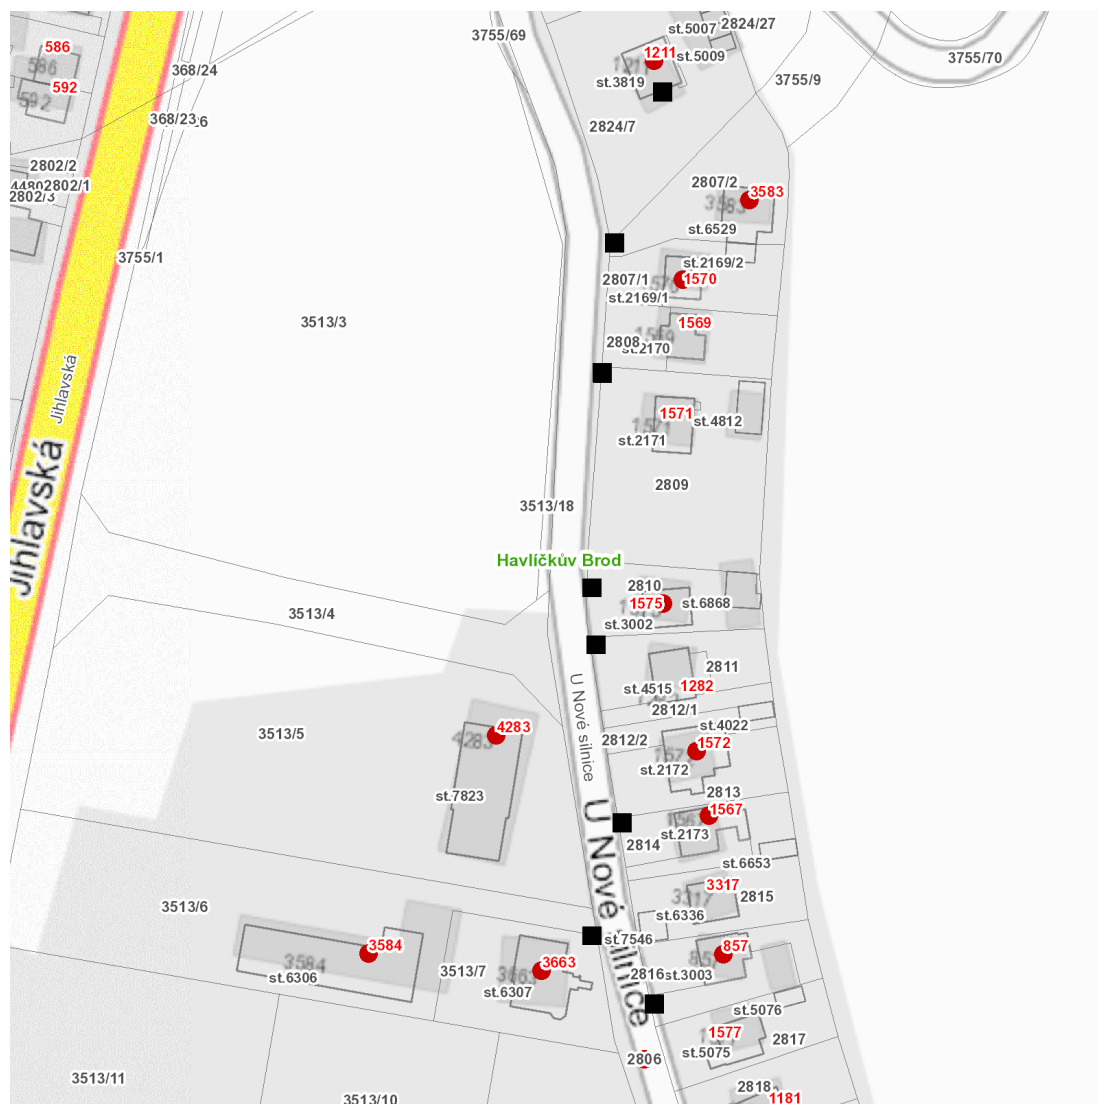

dne **4. 6. 2026** od **7:30** do **14:30** hodin

Plánovaná odstávka zahrnuje tyto lokality:**Havlíčkův Brod (okres Havlíčkův Brod)**

U Nové silnice: č. p. 857, 1211, 1567, 1570, 1572, 1575, 3583, 3584, 3663, 4283

kat. území **Havlíčkův Brod (kód 637823): parcelní č. 2806**

UPOZORNĚNÍ

Dotčené zařízení distribuční soustavy je nutné i v době odstávky považovat za zařízení pod napětím, a proto vás žádáme o dodržení všech zásad bezpečnosti a provedení opatření potřebných k zamezení případných škod na zdraví a majetku. | Provozovatelé výroben elektřiny jsou povinni zajistit přerušení dodávky elektřiny z výroby do vypnutého úseku distribuční soustavy.

dne 4. 6. 2026 od 7:30 do 14:30 hodin

Orientační mapový podklad odstávkou dotčených lokalit

VYSVĚTLIVKY

- – adresy dotčené odstávkou elektřiny
- – místa připojení k elektrické síti dotčená odstávkou

INFORMACE ZASLÁNA

IDDS: 5uvbfub (Město Havlíčkův Brod)