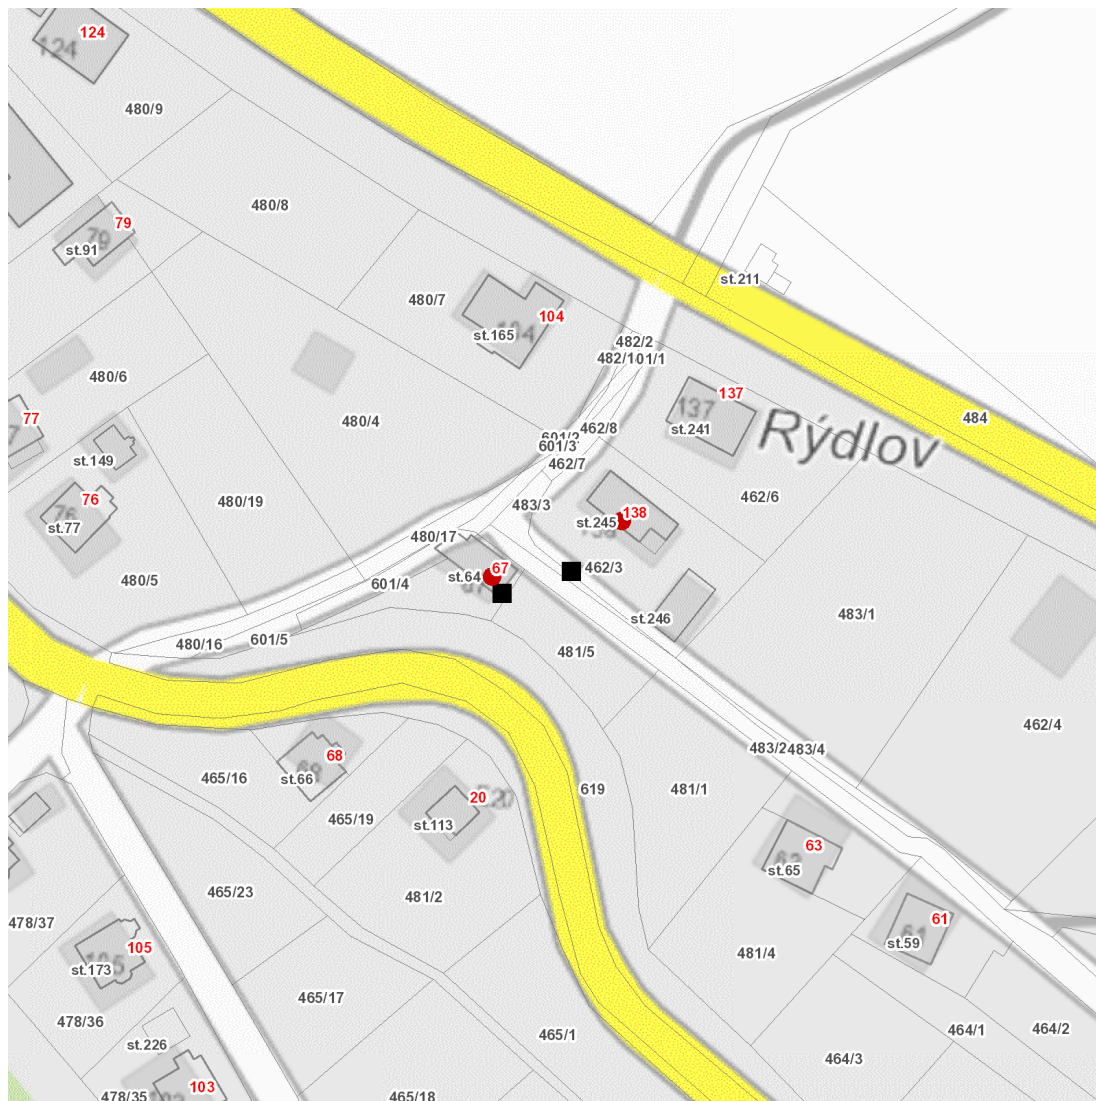

dne **29. 5. 2026** od **13:00** do **14:00** hodin

Plánovaná odstávka zahrnuje tyto lokality:**Havlíčkův Brod** (okres Havlíčkův Brod)část obce **Herlify**

č. p. 67, 138

UPOZORNĚNÍ

Dotčené zařízení distribuční soustavy je nutné i v době odstávky považovat za zařízení pod napětím, a proto vás žádáme o dodržení všech zásad bezpečnosti a provedení opatření potřebných k zamezení případných škod na zdraví a majetku. | Provozovatelé výroben elektřiny jsou povinni zajistit přerušení dodávky elektřiny z výroby do vypnutého úseku distribuční soustavy.

dne 29. 5. 2026 od 13:00 do 14:00 hodin

Orientační mapový podklad odstávkou dotčených lokalit

VYSVĚTLIVKY

- – adresy dotčené odstávkou elektřiny
- – místa připojení k elektrické síti dotčená odstávkou

INFORMACE ZASLÁNA

IDDS: 5uvbfub (Město Havlíčkův Brod)