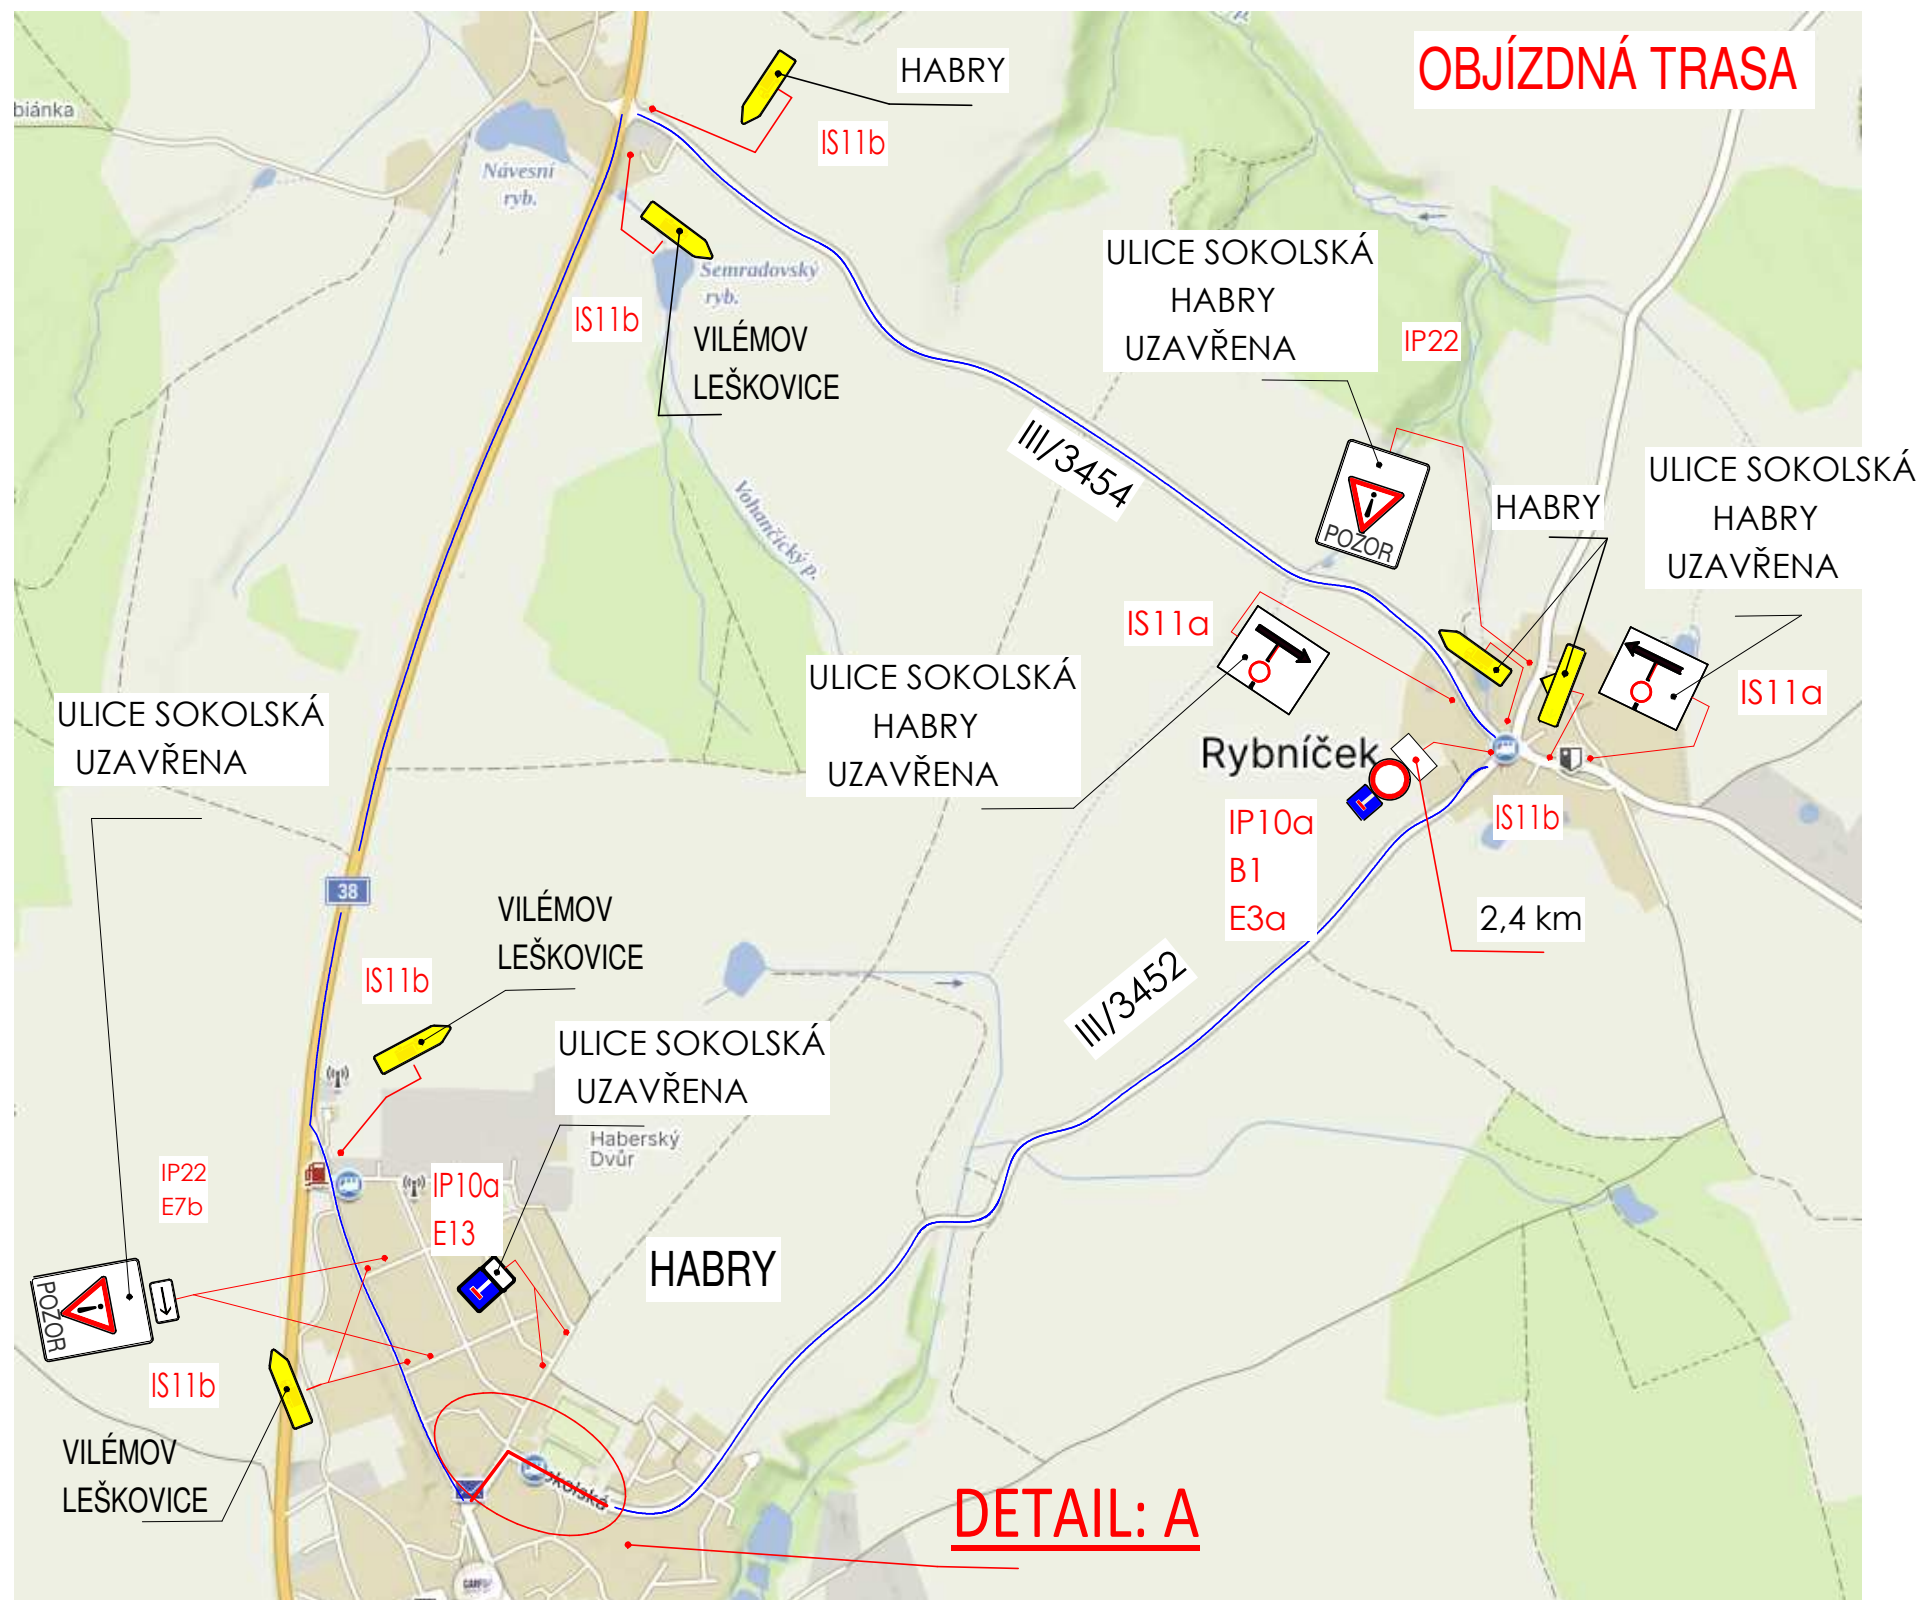

# UZAVÍRKA UL. SOKOLSKÁ, HABRY - OBJÍZDNÁ TRASA

## LEGENDA:

-  uzavřený úsek silnice
-  objízdna trasa pro vozidla

Na všech dotčených křižovatkách bude upraveno směrové dopravní značení ve směru objízdny trasy!