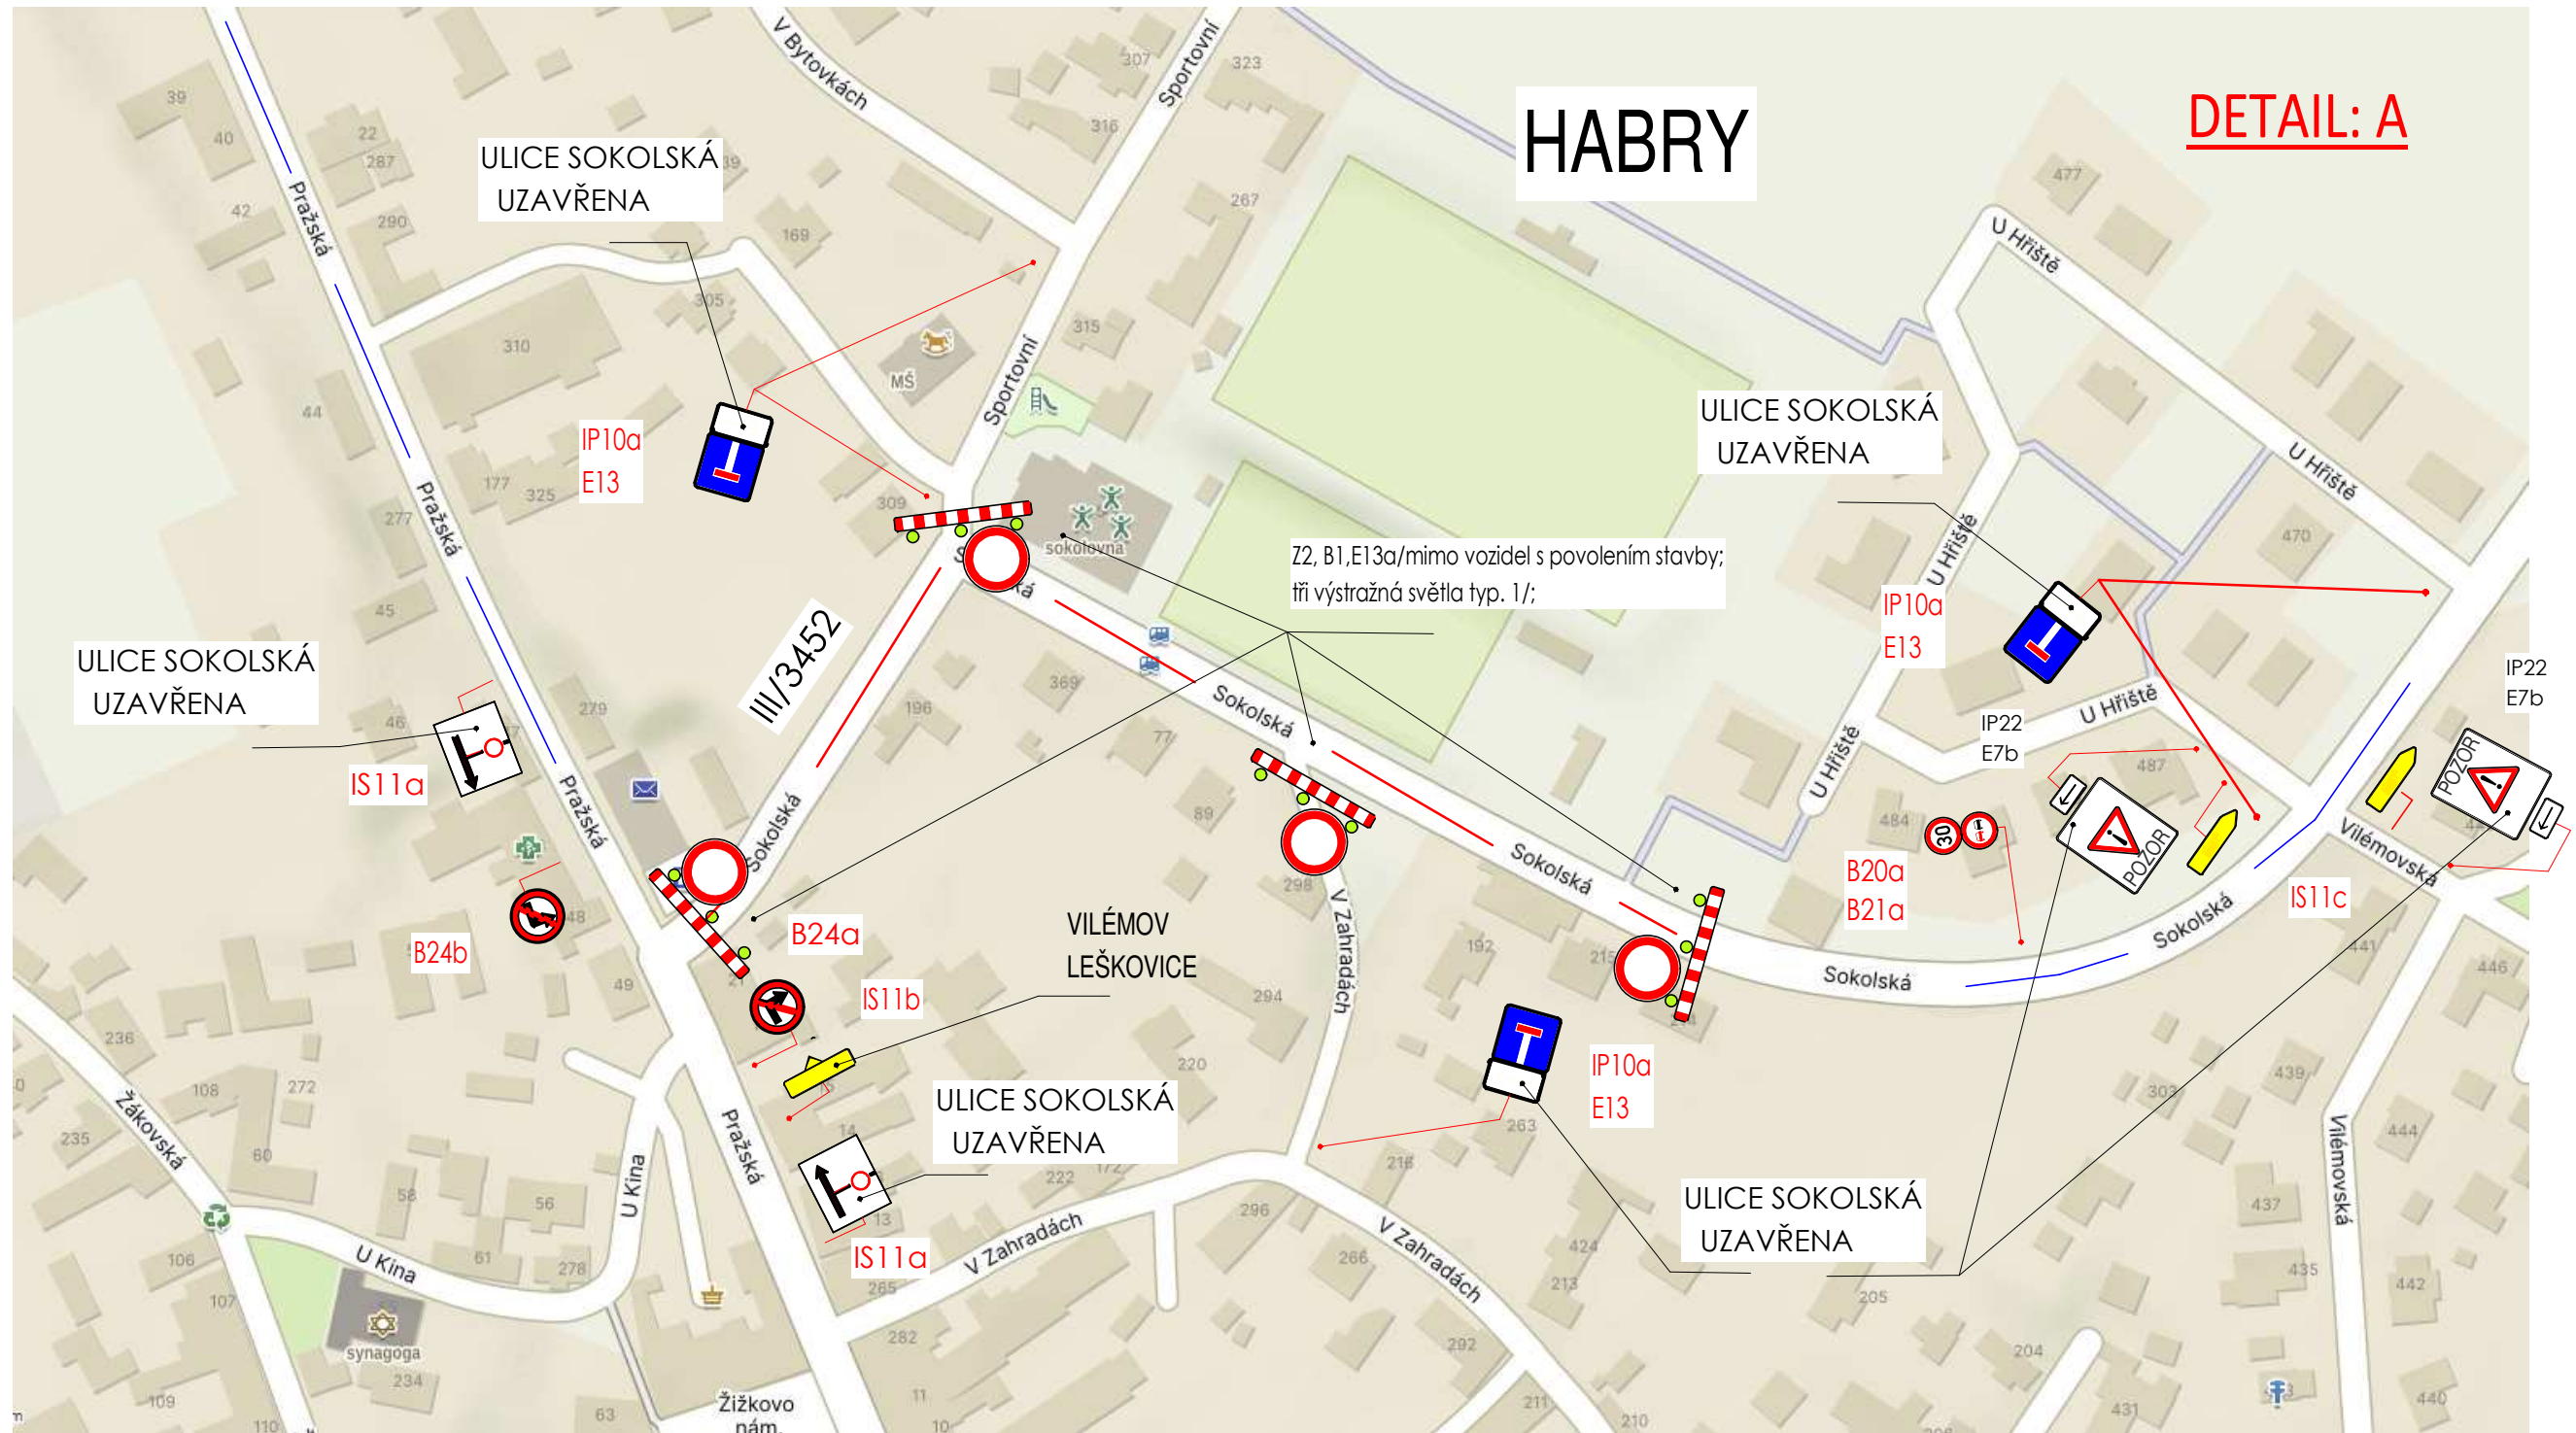

# UZAVÍRKA UL. SOKOLSKÁ, HABRY - DETAIL A

HABRY

DETAIL: A

## LEGENDA:

-  uzavřený úsek silnice
-  objíždná trasa pro vozidla

Na všech dotčených křižovatkách bude upraveno směrové dopravní značení ve směru objíždné trasy!