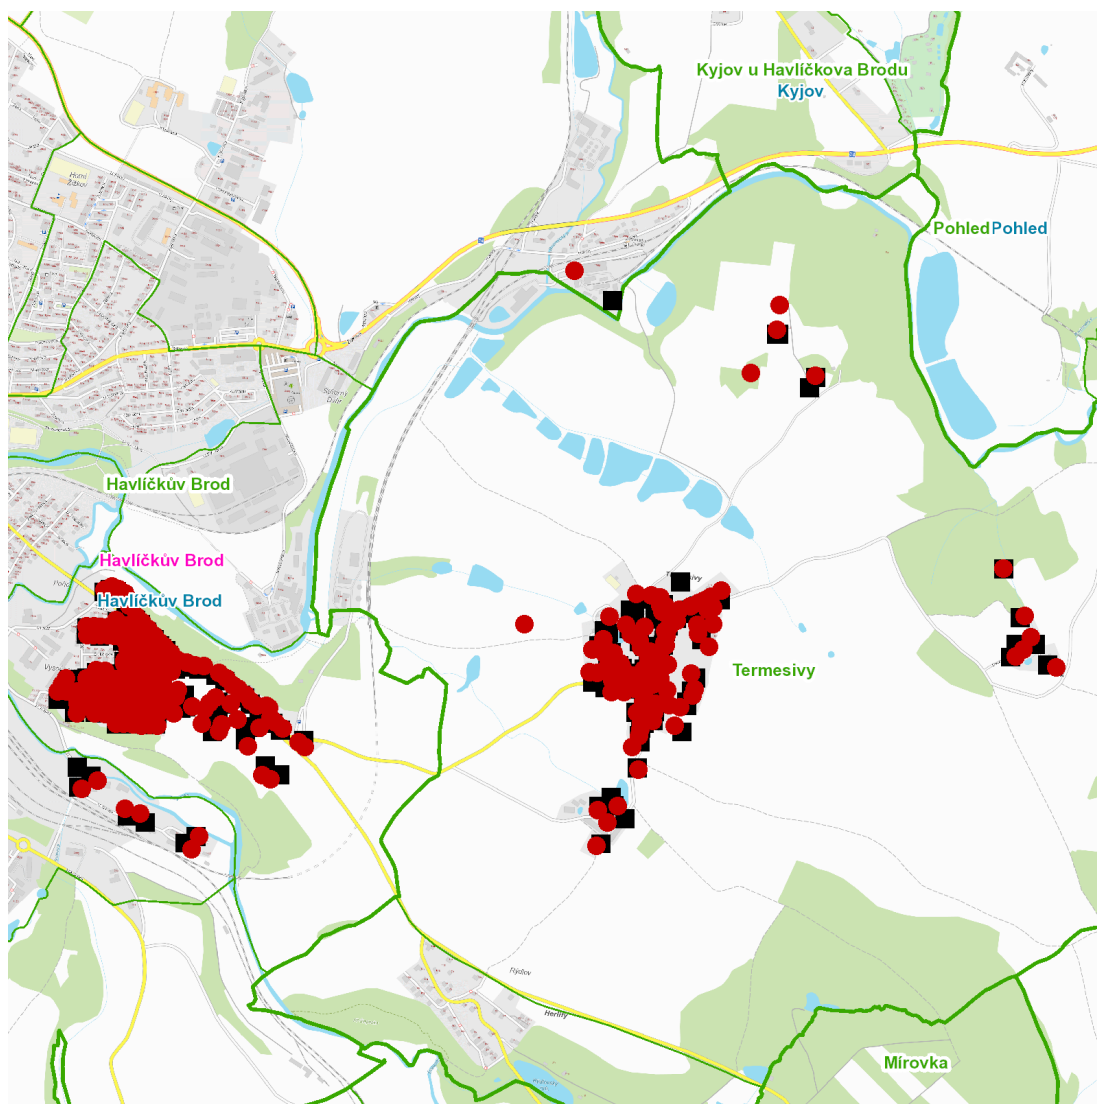

dne **16. 9. 2022** od **7:30** do **15:30** hodin

Plánovaná odstávka zahrnuje tyto lokality:**Havlíčkův Brod (okres Havlíčkův Brod)**část obce **Havlíčkův Brod****Buzulucká: č. p. 1111, 1142, 1284****Dukelská: č. p. 667, 668, 669, 672****Hamry: č. p. 1596****Jaselská: č. p. 766, 800, 1932****Koněvova: č. p. 1102, 3081****Mírová: č. p. 602, 603, 616, 617, 618, 621, 623, 629, 630, 714, 746, 781, 842, 850, 983, 1063, 1083, 1173, 1174, 1177, 1199, 1208, 1233, 1234, 1248, 1266, 1288, 1305, 1306, 1307, 1308, 1858, 3069, 3176, 3301, 3302, 3413, 3530, 3645****Na Vyhliďce: č. p. 664, 665, 666, 676, 712, 713, 757, 758, 776, 780, 828, 925, 1098, 1112, 1183, 1905****Nad Jezem: č. p. 4367****Nad Tunelem: č. p. 670, 677, 678, 940, 1138, 1167, 1179****Partyzánská: č. p. 673, 674, 675, 679, 680, 681, 682, 723, 752, 755, 773, 848, 892****SNP: č. p. 900, 965, 1097, 1148, 1242, 1252****Sokolovská: č. p. 683, 684, 736, 753, 765, 779, 801, 825, 885, 912, 927, 994, 1007, 1030, 1031, 1064, 1074, 1082, 1139, 1176, 1241, 3105, 3106, 4056****U Traplů: č. p. 77, 3532****U Tunelu: č. p. 641, 3594****Zborovská: č. p. 1119, 1184**část obce **Termesivy****č. p. 2, 4-14, 18, 19, 20, 27, 28, 29, 31, 33, 34, 36, 37, 39, 40, 42, 43, 45-51, 53-60, 62, 64, 65, 66, 70-75, 78, 80, 81, 82, 84, 85, 86, 87, 89, 90, 91, 92, 94, 96, 97, 100, 108, 111, 112, 115, 117, 119, 120, 123, 129-133****č. ev. 1, 14, 15, 23****Dvorek: č. ev. 22****Samoty: č. p. 26**

dne **16. 9. 2022** od **7:30** do **15:30** hodin**Orientační mapový podklad odstávkou dotčených lokalit****VYSVĚTLIVKY**

- – adresy dotčené odstávkou elektřiny
- – místa připojení k elektrické síti dotčená odstávkou