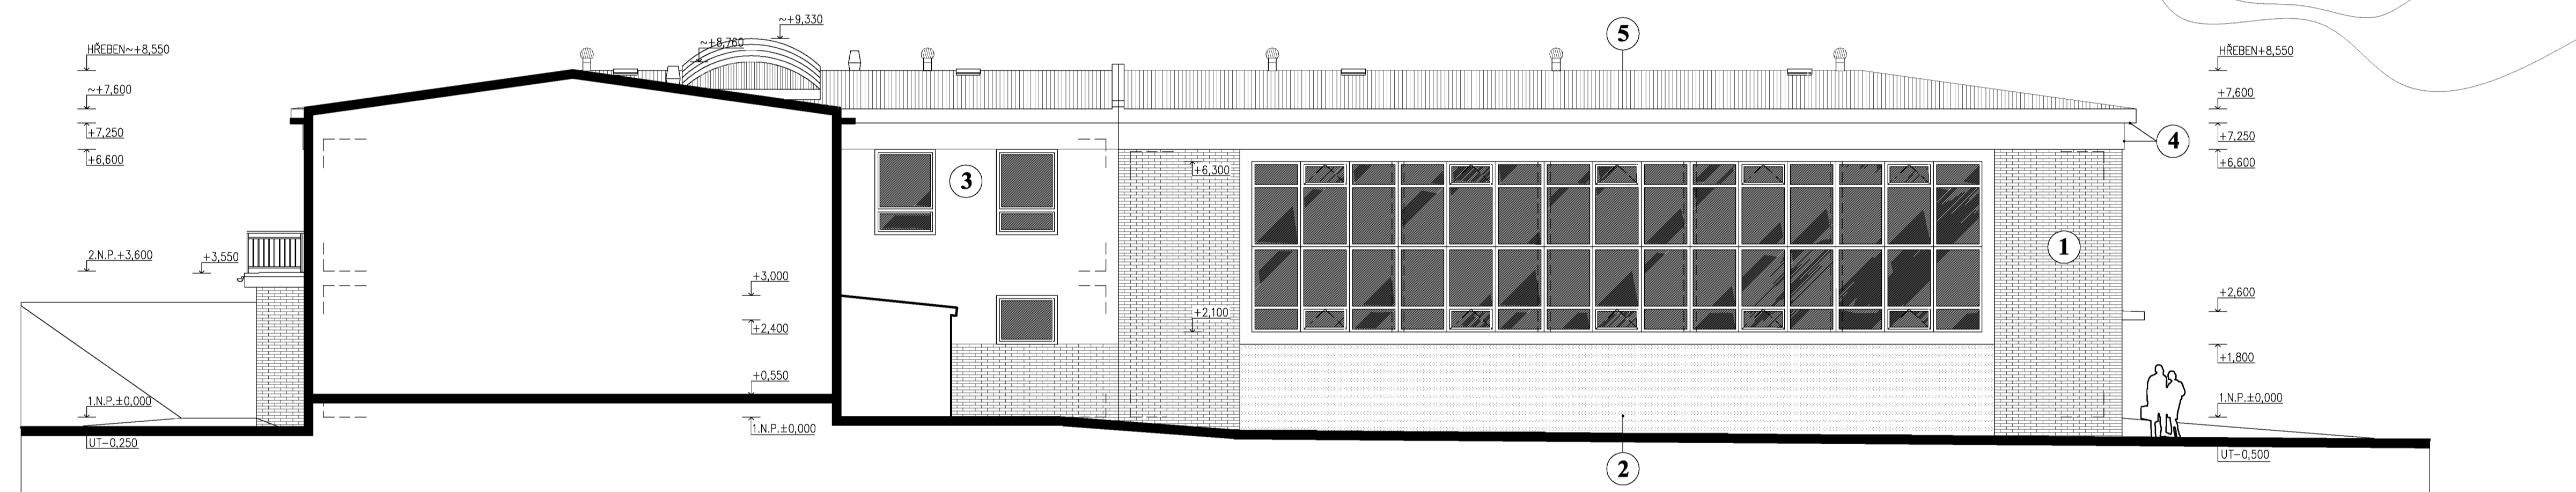

POHLED OD ZÁPADU M1:100

LEGENDA

- ① CIHELNÉ OBKLADAČKY ŤAŽENÉ—BARVA CIHLOVÉ ČERVENÁ
- ② DEKORATIVNÍ OMITKA NA BÁZI AKRYLÁT.PRYSKYŘIC—BARVA BILÁ
- ③ STRUKTURÁLNÍ OMITKA—BARVA BILÁ
- ④ NÁTĚR FASÁDNI BARVOU—BARVA SVĚTLÉ ŠEDÁ
- ⑤ ŽIVIČNÁ KRYTINA—BARVA ČERVENOHNĚDÁ

STAVOVNIE s.r.o. PROJEKČNÍ ATELIÉR			ČÍSLO PANE:
ZODP.PROJEKTANT Ing. NĚKVAPIL JAR.	VYPRACOVAL Ing. NĚKVAPIL JAR.	KRESEL Ing. NĚKVAPIL JAR.	KONTROLOVAL Ing. KLÓS OTA
INVESTOR: MĚSTO HAVLIČKŮV BROD, HAVLIČKOVO NÁM. 57		STAVOVNIE s.r.o. PROJEKČNÍ ATELIÉR P.X.Svobody 79, Chotěboř tel.:569/824428, fax.:569/821603	
AKR: PŘÍSTAVBA TĚLOCVIČNY ZŠ V SADECH, HAVLIČKŮV BROD SO-1 BUDOVA TĚLOCVIČNY		FORMÁT B4	DATUM 11/2008
NÁZEV: POHLED OD ZÁPADU		MĚR: 1:100	ČÍSLO VÝKRESU A/10
KRAJ: VYSOČINA OBEC: HAVLIČKŮV BROD		Č. ZAKÁZKY 08-02-322	
		STUPEŇ ZSPD	
		VÝTBK	