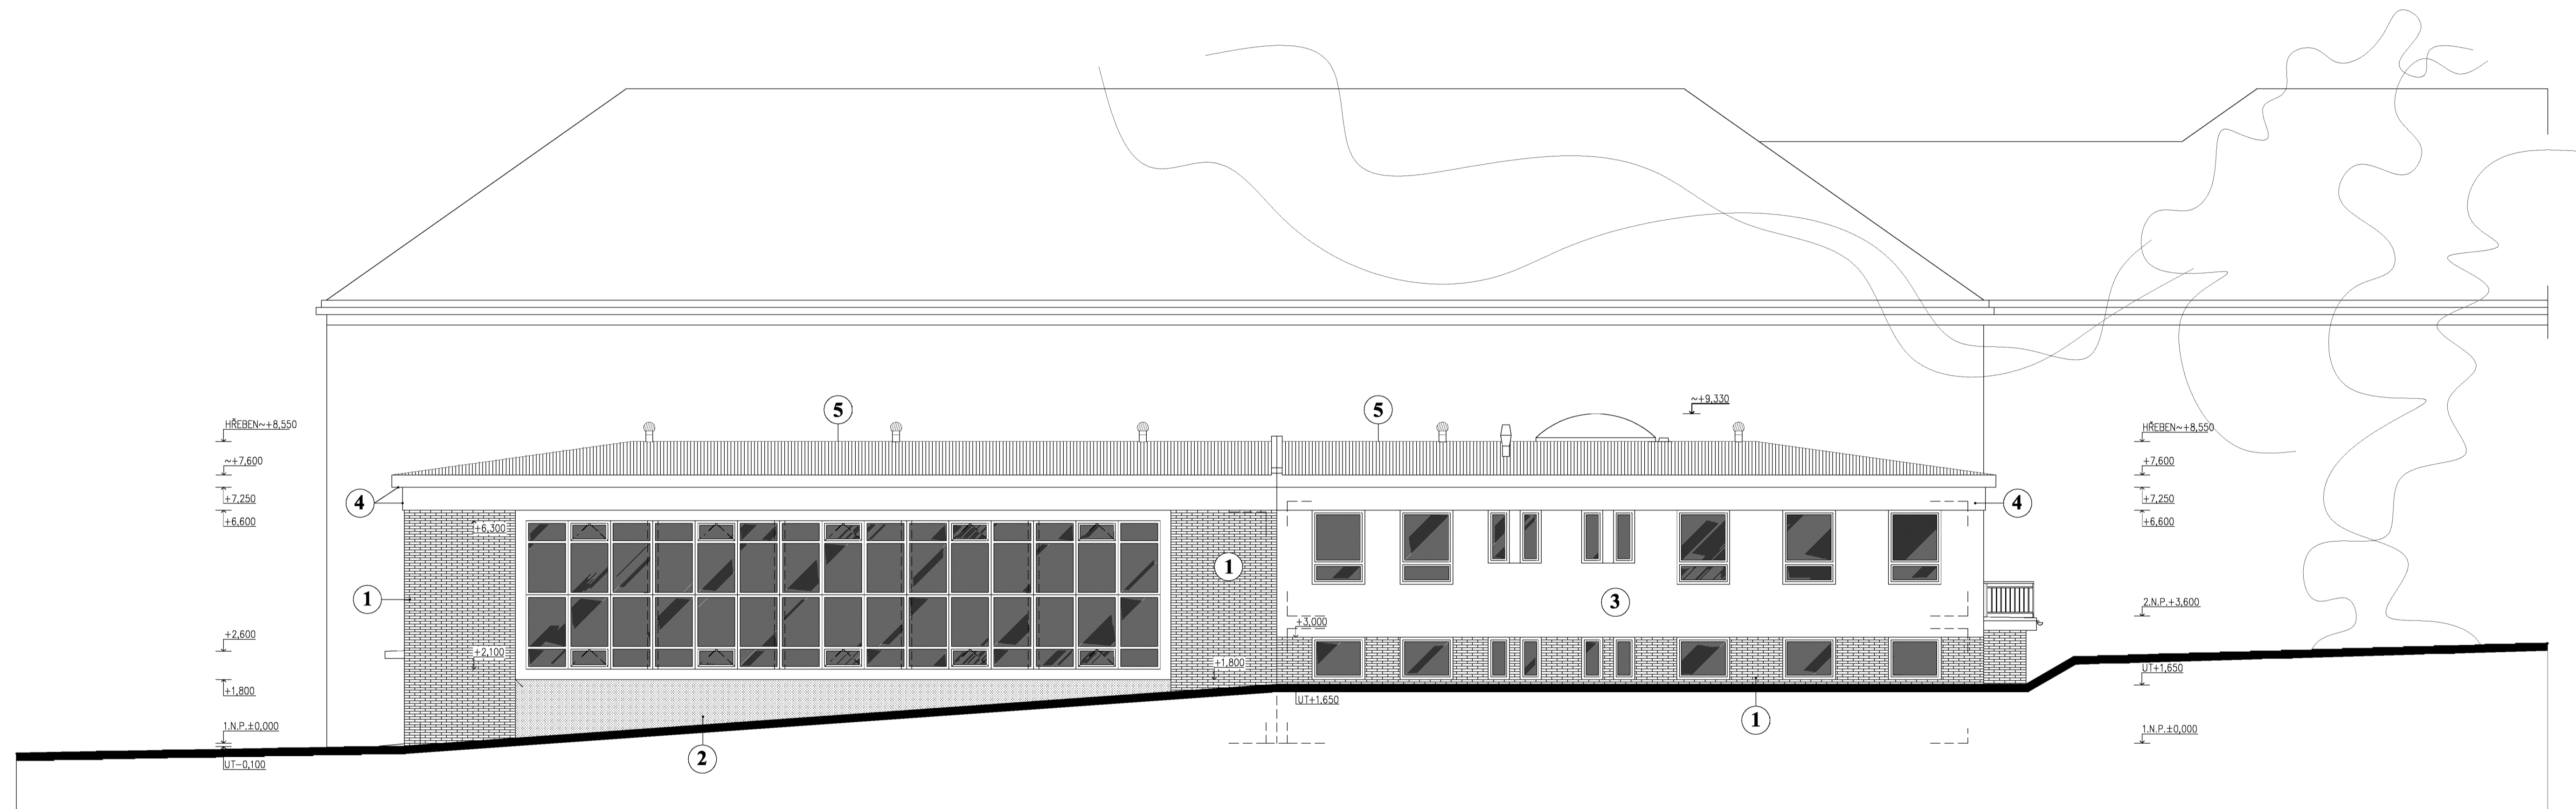

POHLED OD VÝCHODU M1:100

LEGENDA

- ① CIHELNÉ OBKLADAČKY TAŽENÉ—BARVA CIHLOVÉ ČERVENÁ
- ② DEKORATIVNÍ OMITKA NA BÁZI AKRYLÁT.PRYSKYŘIC—BARVA BILÁ
- ③ STRUKTURÁLNÍ OMITKA—BARVA BILÁ
- ④ NÁTĚR FASÁDNÍ BARVOU—BARVA SVĚTLÉ ŠEDÁ
- ⑤ ŽIVIČNÁ KRYTINA—BARVA ČERVENOHNĚDÁ

STAVOUNIE s.r.o. PROJEKČNÍ ATELIÉR		ČÍSLO PANE:	
ZODP.PROJEKTANT Ing. NEKVAPIL JAR.	VYPRACOVAL Ing. NEKVAPIL JAR.	KRESLIL Ing. NEKVAPIL JAR.	KONTROLOVAL Ing. KLOS OTA
KRAJ: VYSOČINA	OBEC: HAVLÍČKŮV BROD	STAVOUNIE s.r.o. PROJEKČNÍ ATELIÉR V Z.Švihovské 79, Chrástkař tel. 569/424428, fax. 569/621693	
INVESTOR: MĚSTO HAVLÍČKŮV BROD, HAVLÍČKOVO NÁM. 57	FORMÁT: B4		DATA: 11/2008
AKCE: PŘÍSTAVBA TĚLOCVIČNY ZŠ V SADECH, HAVLÍČKŮV BROD		Č. ZAKÁZKY: 08-02-322	STUPEŇ: ZSPO
NÁZEV: POHLED OD VÝCHODU		MĚR: 1:100	ČÍSLO VÝKRESU: A/8