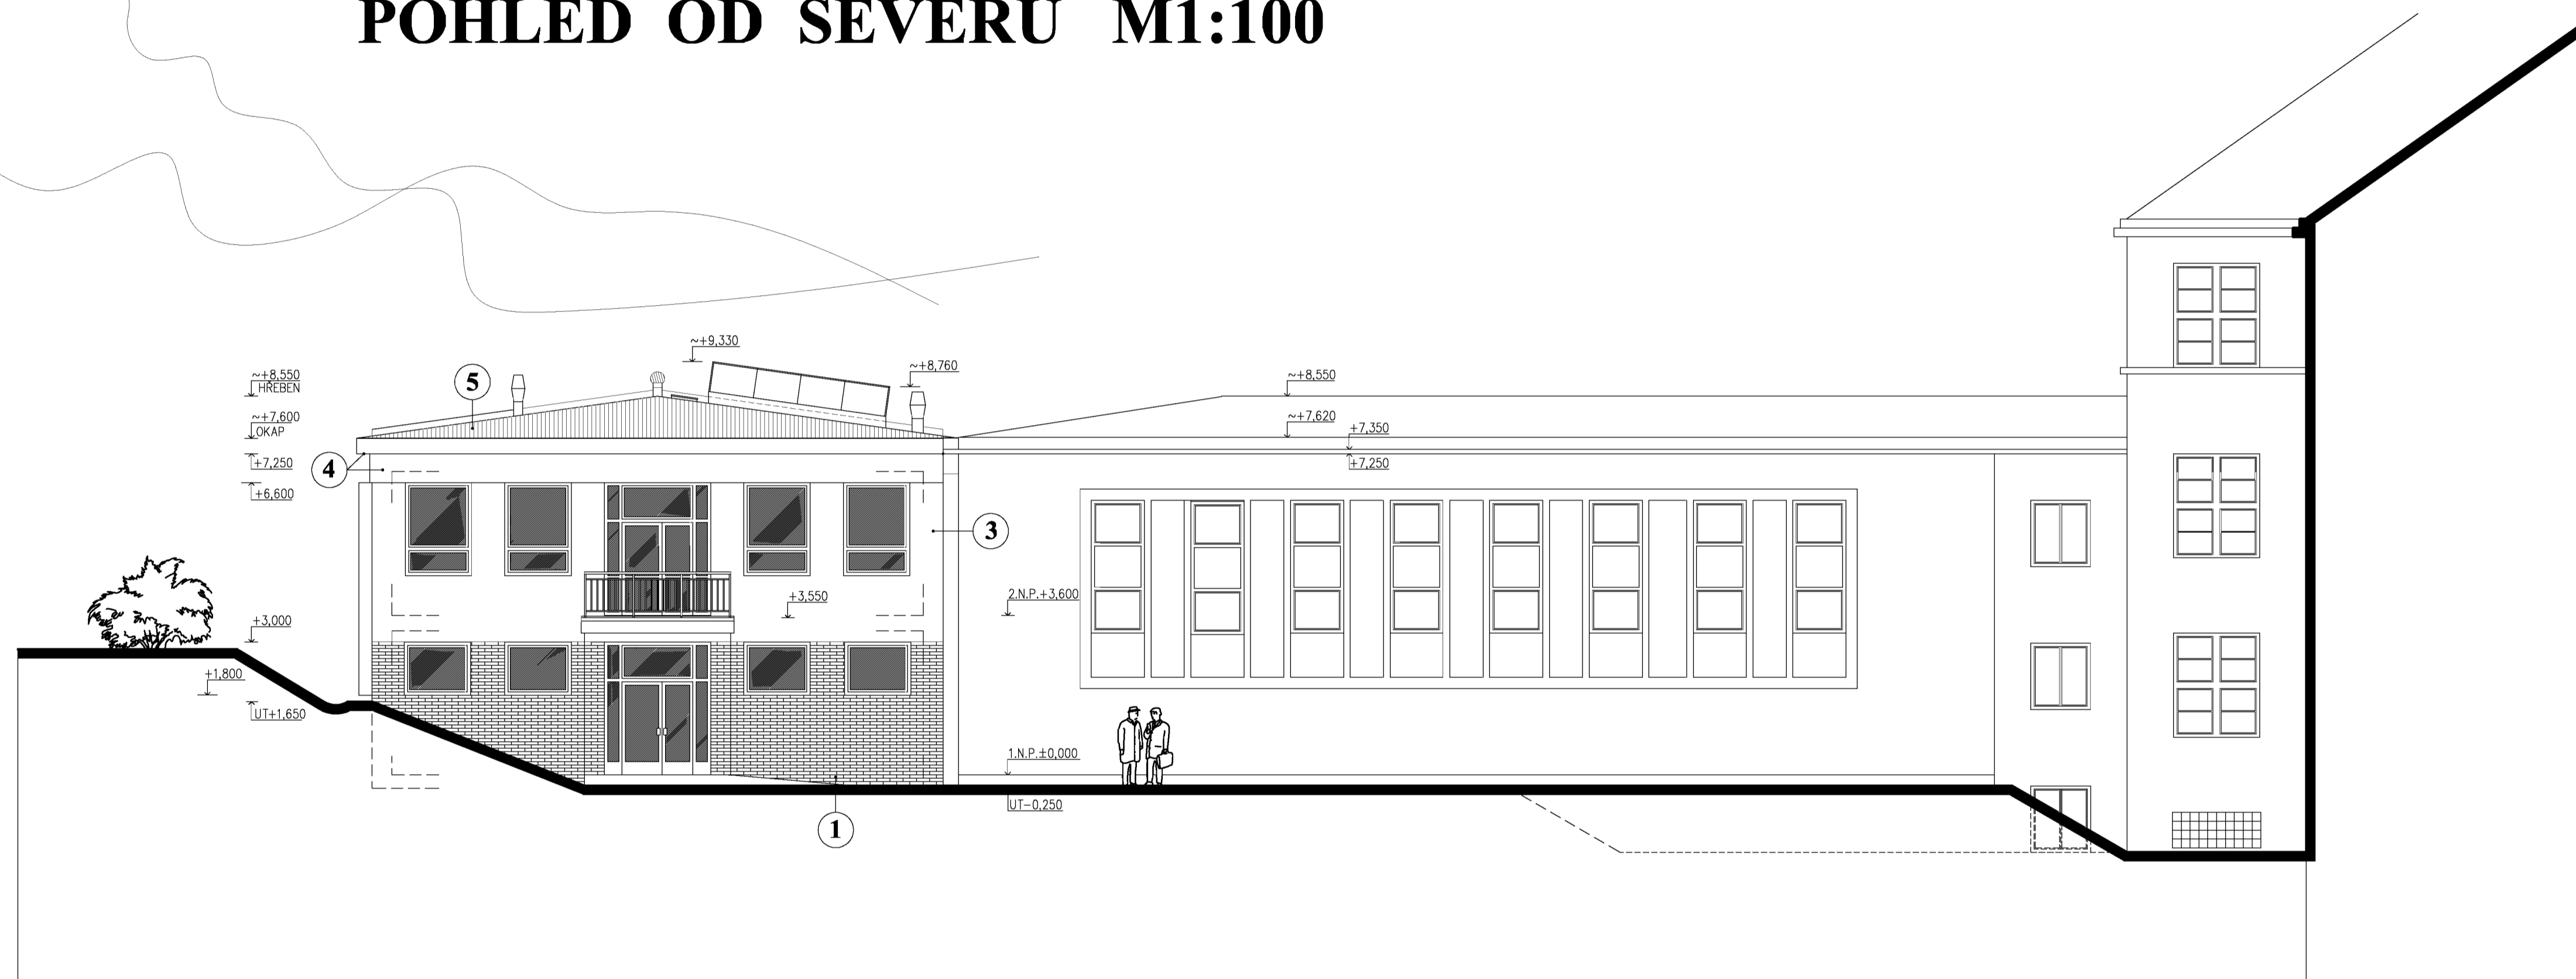

POHLED OD SEVERU M1:100

LEGENDA

- ① CIHELNÉ OBKLADAČKY TAŽENÉ—BARVA CIHLOVĚ ČERVENÁ
- ② DEKORATIVNÍ OMÍTKA NA BÁZI AKRYLÁT.PRYSKYŘIC—BARVA BILÁ
- ③ STRUKTURÁLNÍ OMÍTKA—BARVA BILÁ
- ④ NATĚR FASÁDNÍ BARVOU—BARVA SVĚTLĚ ŠEDÁ
- ⑤ ŽIVIČNÁ KRYTINA—BARVA ČERVENOHNĚDÁ

STAVOVNIE s.r.o. PROJEKČNÍ ATELIÉR		ČÍSLO PÁŘE:	
ZODP.PROJEKTANT Ing. NEXIAPIL JAR.	VYPRACOVAL Ing. NEXIAPIL JAR.	KRESLIL Ing. NEXIAPIL JAR.	KONTROLOVAL Ing. KLOS OTA
KRAJ: VYSOČINA		OBEC: HAVLÍČKŮV BROD	
INVESTOR: MĚSTO HAVLÍČKŮV BROD, HAVLÍČKOVO NÁM. 57		FORMÁT: A4	
AKCE: PŘÍSTAVBA TĚLOCVIČNY ZŠ V SADECH, HAVLÍČKŮV BROD		DATUM: 11/2008	
SO-1 BUDOVA TĚLOCVIČNY		Č. ZAKÁZKY: 08-02-322	
NÁZEV: POHLED OD SEVERU		STUPEŇ: ZSPD	
MĚR: 1:100		ČÍS. VÝKRESU: A/11	