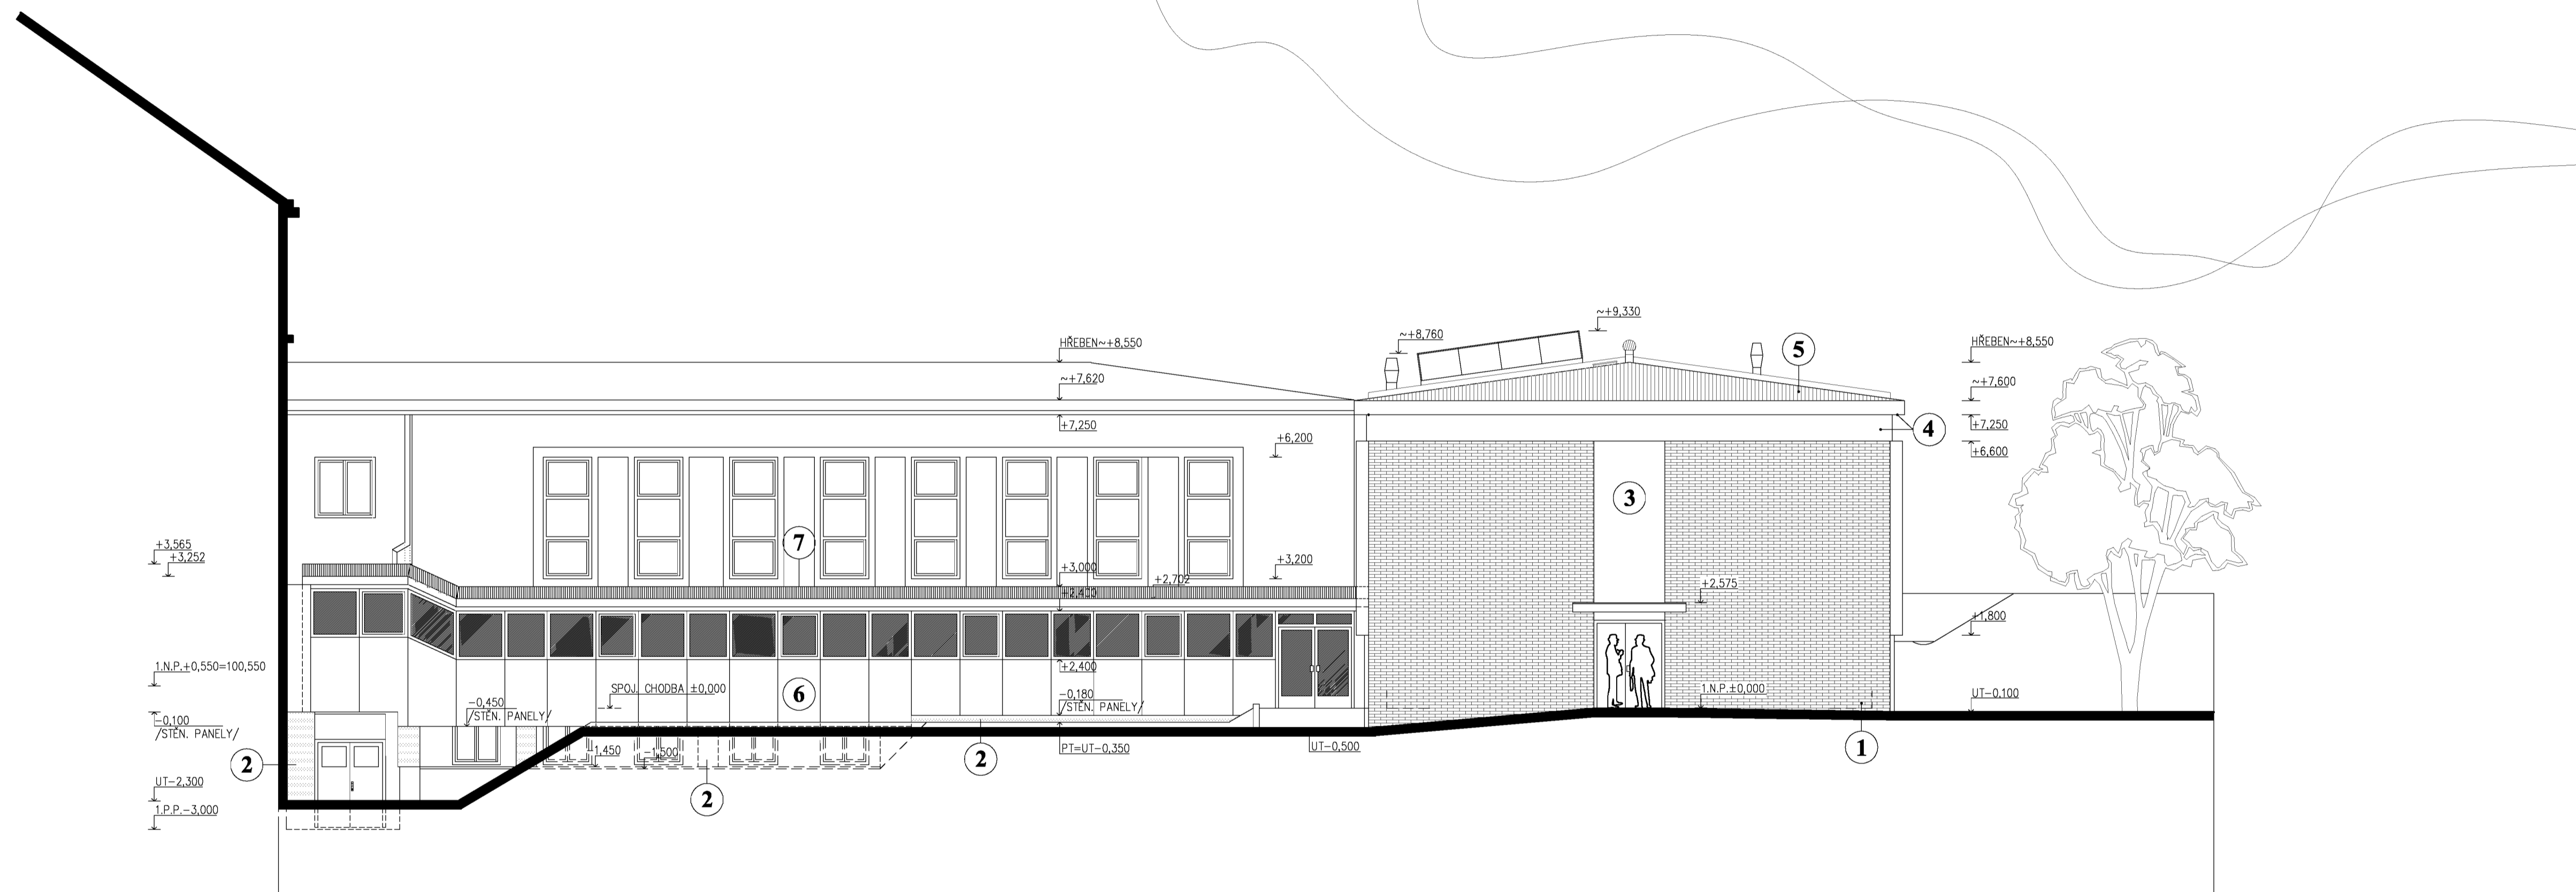

# POHLED OD JIHU M1:100

## LEGENDA

- ① CIHELNÉ OBKLADÁČKY TAŽENÉ—BARVA CIHLOVĚ ČERVENÁ
- ② DEKORATIVNÍ OMÍTKA NA BÁZI AKRYLÁT.PRYSKYŘIC—BARVA BILÁ
- ③ STRUKTURÁLNÍ OMÍTKA—BARVA BILÁ
- ④ NÁTĚR FASÁDNÍ BARVOU—BARVA SVĚTLĚ ŠEDÁ
- ⑤ ŽIVČNÁ KRYTINA—BARVA ČERVENOHNĚDÁ
- ⑥ STĚNOVÉ PANELE—ODSTÍN BARVY RAL 9002/ŠEDOBIŁÁ/
- ⑦ STŘEŠNÍ PANELE—BARVA RAL 3009 /OXIDOVĚ RUDA/

<b>STAVOVNIE</b> s.r.o. PROJEKČNÍ ATELIER					ČÍSLO PÁŘE:
ZODP.PROJEKTANT	VYPRACOVAL	KRESLIL	KONTROLOVAL	STAVOVNIE s.r.o.	
Ing. NEKVAPIL JAR.	Ing. NEKVAPIL JAR.	Ing. NEKVAPIL JAR.	Ing. KLOS OTA	PROJEKČNÍ ATELIER	
KRAJ: VYSOČINA				OBEC: HAVLÍČKOV BŘOD	
INVESTOR: MĚSTO HAVLÍČKOV BŘOD, HAVLÍČKOVO NÁM. 57				FORMÁT	Bu4
AKCE: PŘÍSTAVBA TĚLOCVIČNY ZŠ V SADECH, HAVLÍČKOV BŘOD SO-1 BUDOVA TĚLOCVIČNY				DATUM	11/2008
				Č.ZAKÁZKY	08-02-322
				STUPEŇ	ZSPD
NÁZEV: POHLED OD JIHU				MĚR:	1:100
				ČÍSLO VÝKRESU	A/9